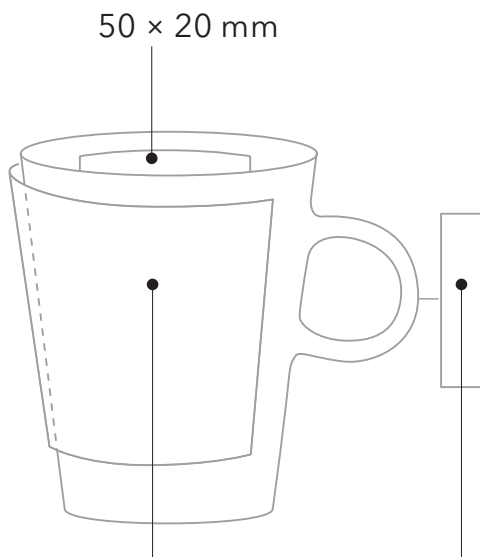

DIREKTDRUCK

50 × 35 mm

**TRANSFERDRUCK,
TEILDEKOR**

50 × 20 mm

180 × 85 mm

50 × 12 mm

**TRANSFERDRUCK,
VOLLDEKOR**

200 × 96 mm

**TRANSFERDRUCK,
VOLLDEKOR DURCHG.**

233 × 96 mm

**PREMIUM
PHOTO PRINT**

233 × 96 mm

GRAVUR

Sandstrahlen:
60 × 30 mm

Lasergravur: 12 cm²
(z. B. 60 × 20 mm od. 40 × 30 mm)