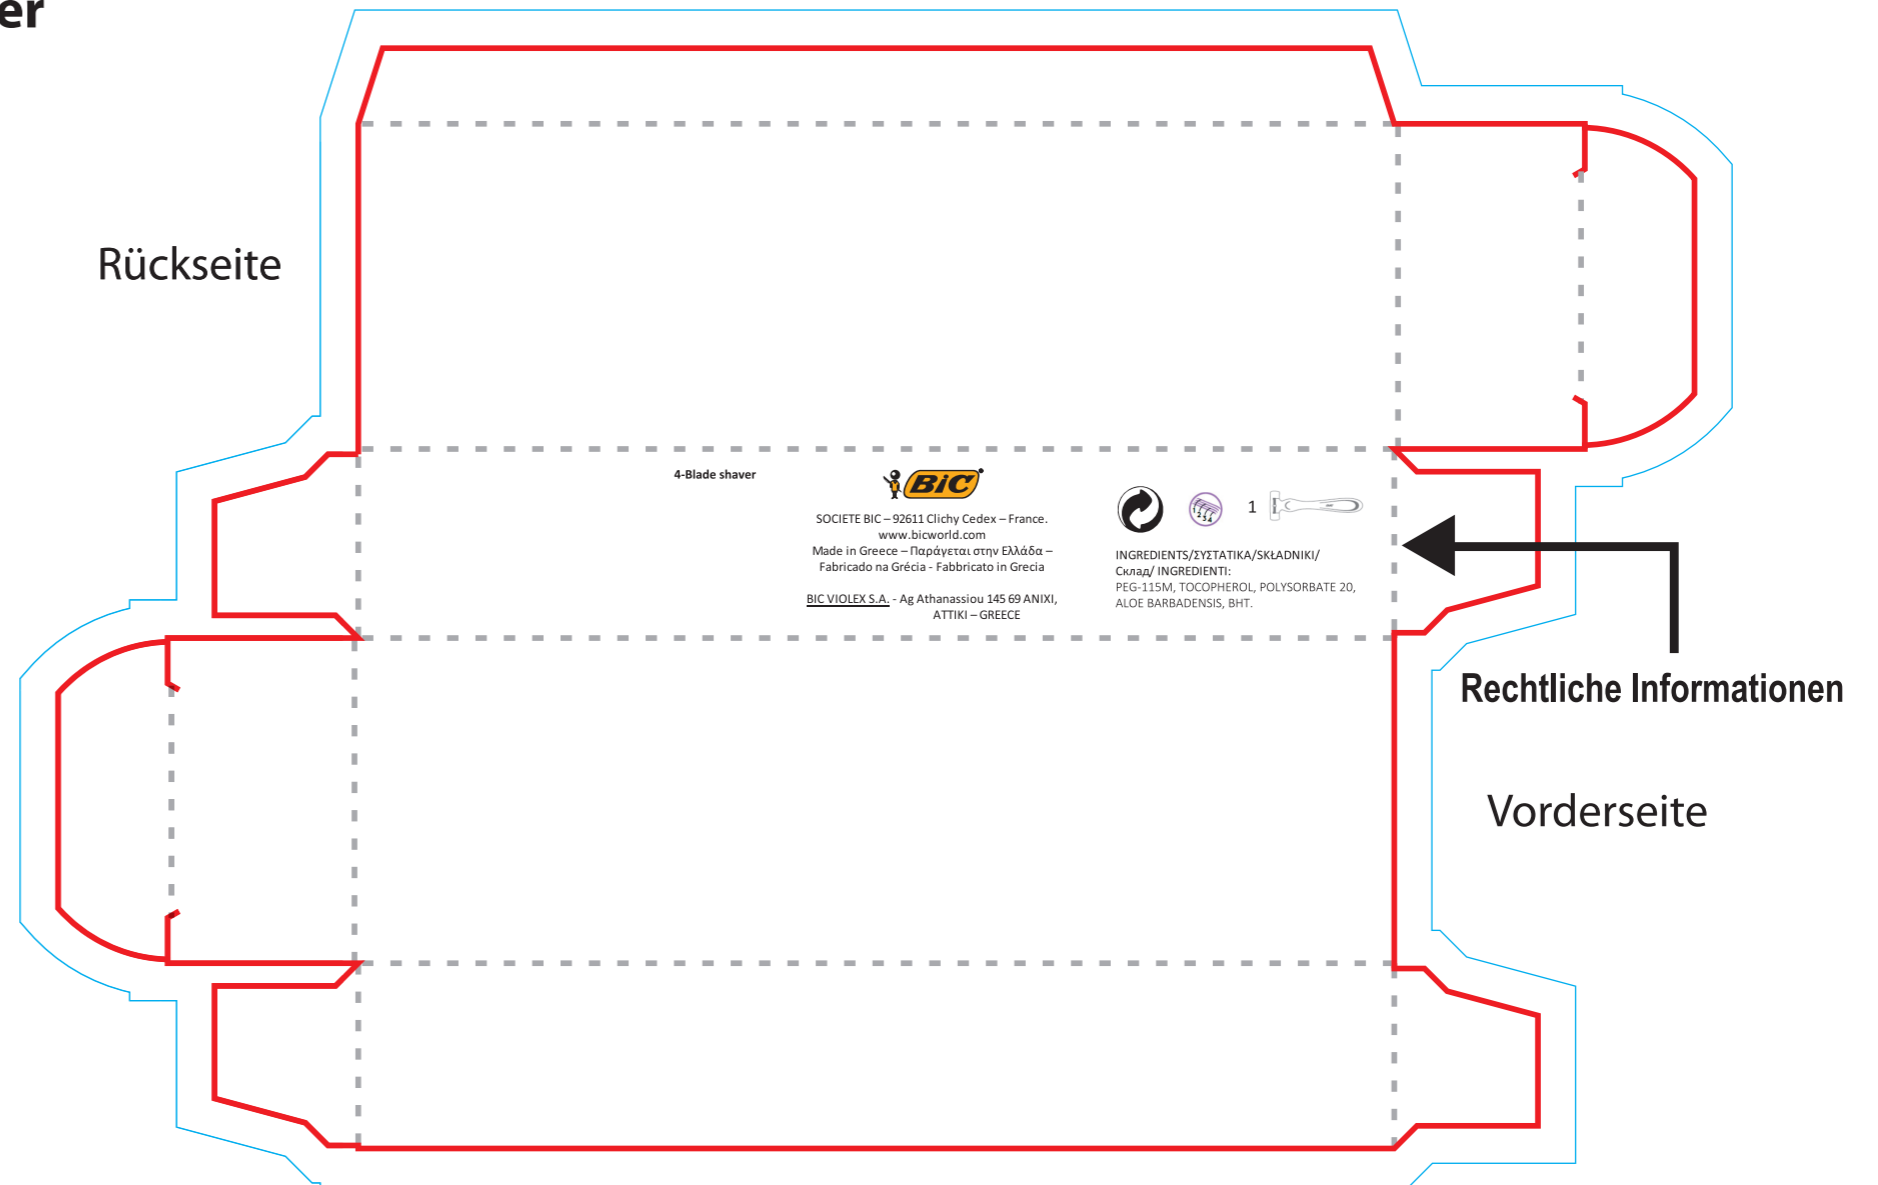

BIC® Soleil® Bella® Lady Premiumrasierer

- Faltnlinien
- Endformat
- Format inkl. Beschnittzugabe (5 mm)