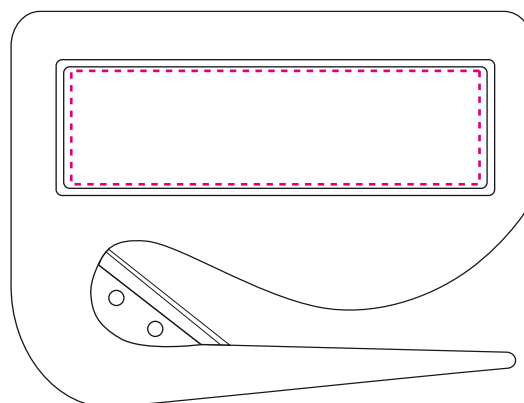

Sieb-/Tampondruck

Seite 1/2

Screen- / Pad printing | Zeefdruk / Tampondruk | Sérigraphie / Impression au tampon |
Serigrafía / Tampografía | Serigrafia / Tampografia

54 x 15 mm

Max. Druckfläche

Max. print area

Max. drukoppervlakte

Surface d'impression

Superficie máxima de impresión

Max. misura stampa

Druck max. 4c

Print max. 4c

Max. aantal kleuren druk 4c

Impression max. 4c

Impresión max. 4c

Max. colori da stampa 4c

68 x 51 mm

Max. Druckfläche

Max. print area

Max. drukoppervlakte

Surface d'impression

Superficie máxima de impresión

Max. misura stampa