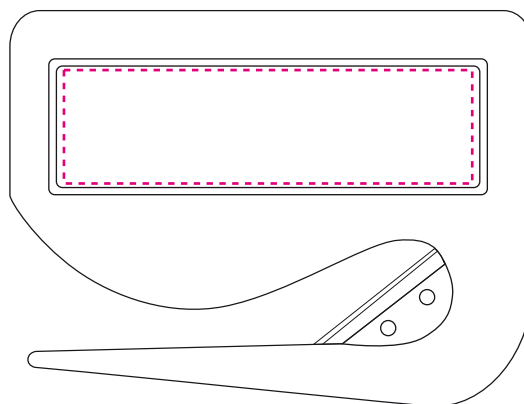

Sieb-/Tampondruck

Seite 1/2

Screen- / Pad printing | Zeefdruk / Tampondruk | Sérigraphie / Impression au tampon |
Serigrafía / Tampografía | Serigrafia / Tampografia

54 x 15 mm

Max. Druckfläche

Max. print area

Max. drukoppervlakte

Surface d'impression

Superficie máxima de impresión

Max. misura stampa

Druck max. 4c

Print max. 4c

Max. aantal kleuren druk 4c

Impression max. 4c

Impresión max. 4c

Max. colori da stampa 4c

68 x 51 mm

Max. Druckfläche

Max. print area

Max. drukoppervlakte

Surface d'impression

Superficie máxima de impresión

Max. misura stampa