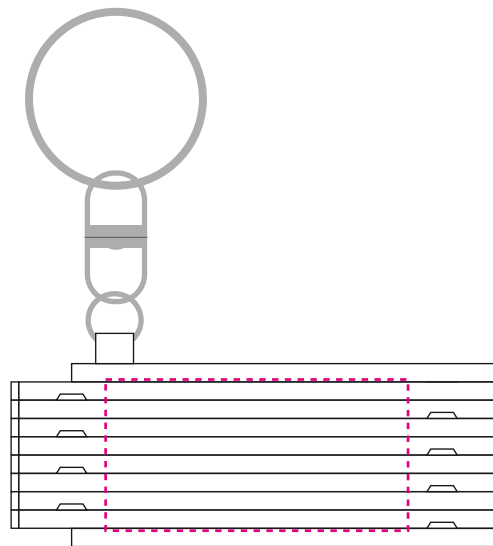

Sieb-/Tampondruck

Seite 1/2

Screen- / Pad printing | Zeefdruk / Tampondruk | Sérigraphie / Impression au tampon |
Serigrafía / Tampografía | Serigrafia / Tampografia

40 x 20 mm

Max. Druckfläche

Max. print area

Max. drukoppervlakte

Surface d'impression

Superficie máxima de impresión

Max. misura stampa

Druck max. 3c

Print max. 3c

Max. aantal kleuren druk 3c

Impression max. 3c

Impresión max. 3c

Max. colori da stampa 3c

62 x 25 mm

Max. Druckfläche

Max. print area

Max. drukoppervlakte

Surface d'impression

Superficie máxima de impresión

Max. misura stampa