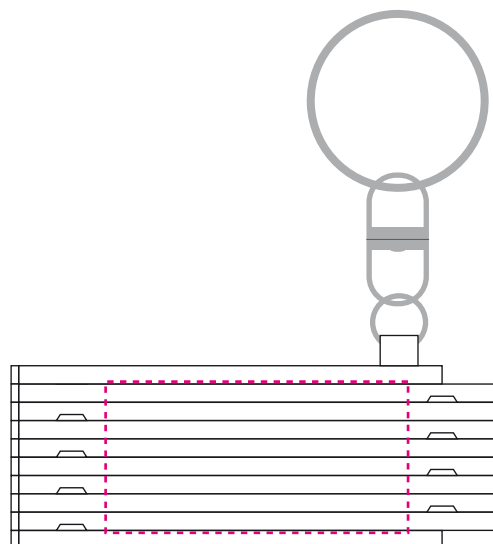

Sieb-/Tampondruck

Seite 1/2

Screen- / Pad printing | Zeefdruk / Tampondruk | Sérigraphie / Impression au tampon |
Serigrafía / Tampografía | Serigrafia / Tampografia

40 x 20 mm

Max. Druckfläche

Max. print area

Max. drukoppervlakte

Surface d'impression

Superficie máxima de impresión

Max. misura stampa

Druck max. 3c

Print max. 3c

Max. aantal kleuren druk 3c

Impression max. 3c

Impresión max. 3c

Max. colori da stampa 3c

62 x 25 mm

Max. Druckfläche

Max. print area

Max. drukoppervlakte

Surface d'impression

Superficie máxima de impresión

Max. misura stampa