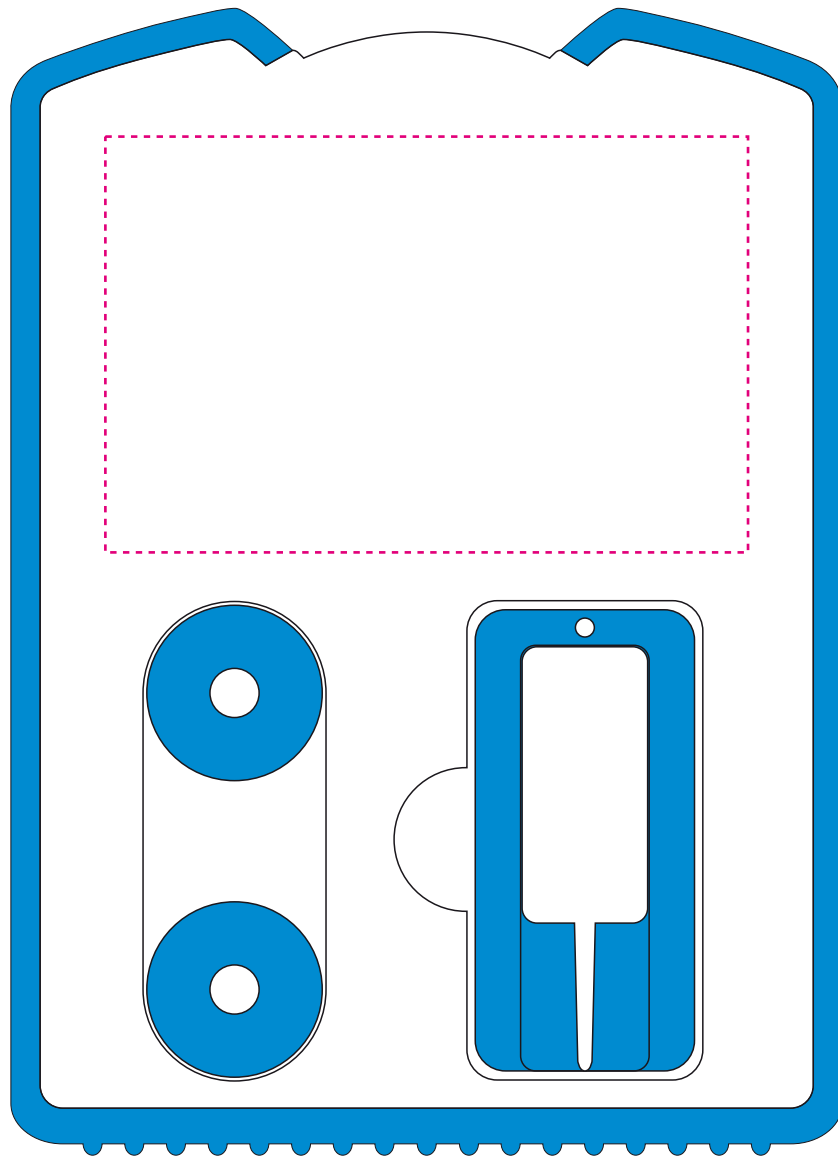

Sieb-/Tampondruck

Seite 1/2

Screen- / Pad printing | Zeefdruk / Tampondruk | Sérigraphie / Impression au tampon |
Serigrafía / Tampografía | Serigrafia / Tampografia

85 x 55 mm

Max. Druckfläche

Max. print area

Max. drukoppervlakte

Surface d'impression

Superficie máxima de impresión

Max. misura stampa

100 x 62 mm

Max. Druckfläche

Max. print area

Max. drukoppervlakte

Surface d'impression

Superficie máxima de impresión

Max. misura stampa