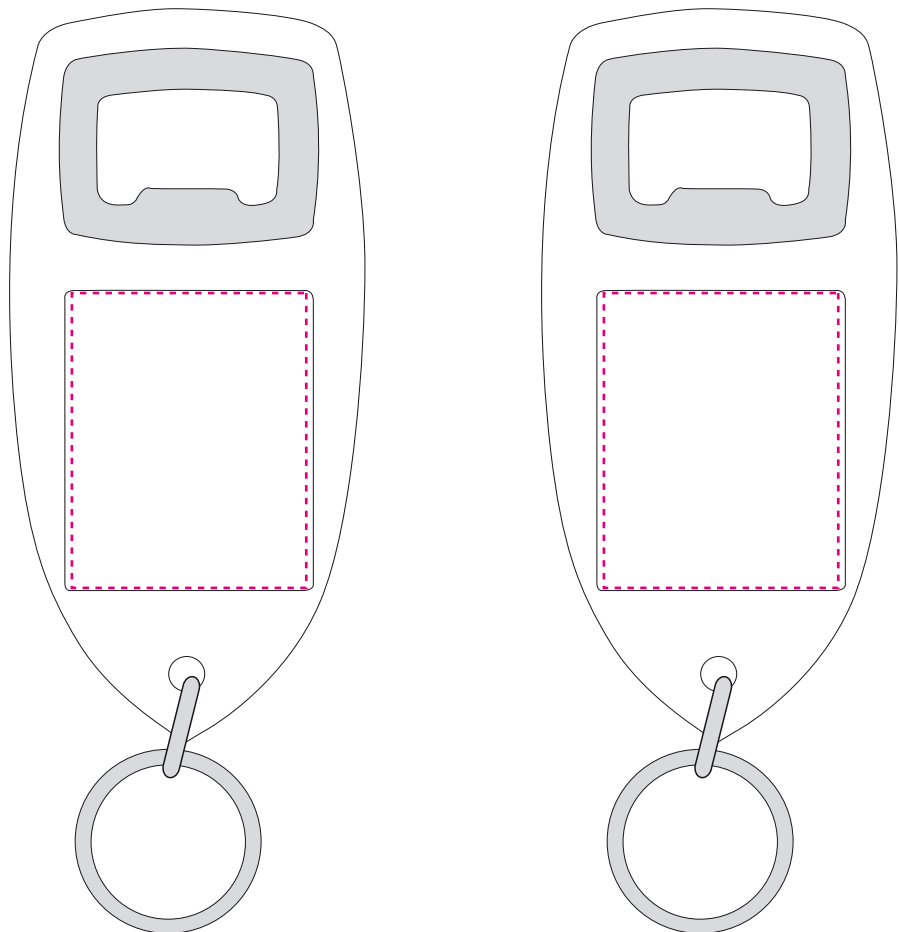

## 31 x 39 mm

Max. Druckfläche

Max. print area

Max. drukoppervlakte

Surface d'impression

Superficie máxima de impresión

Max. misura stampa

3mm Beschnittzugabe - 3 mm Bleed - 3 mm valse snit - 3 mm saigner - Sangrado de 3 mm - 3 mm di abbondanza

Begrenzung wichtiger Motividetails/border important picture details/ Begrenzing belangrijke Motief details/

Touchent important image details/ Limitacion importantes detalles del diseño/ Limitazione importanti dettagli disegno (25 x 33 mm)