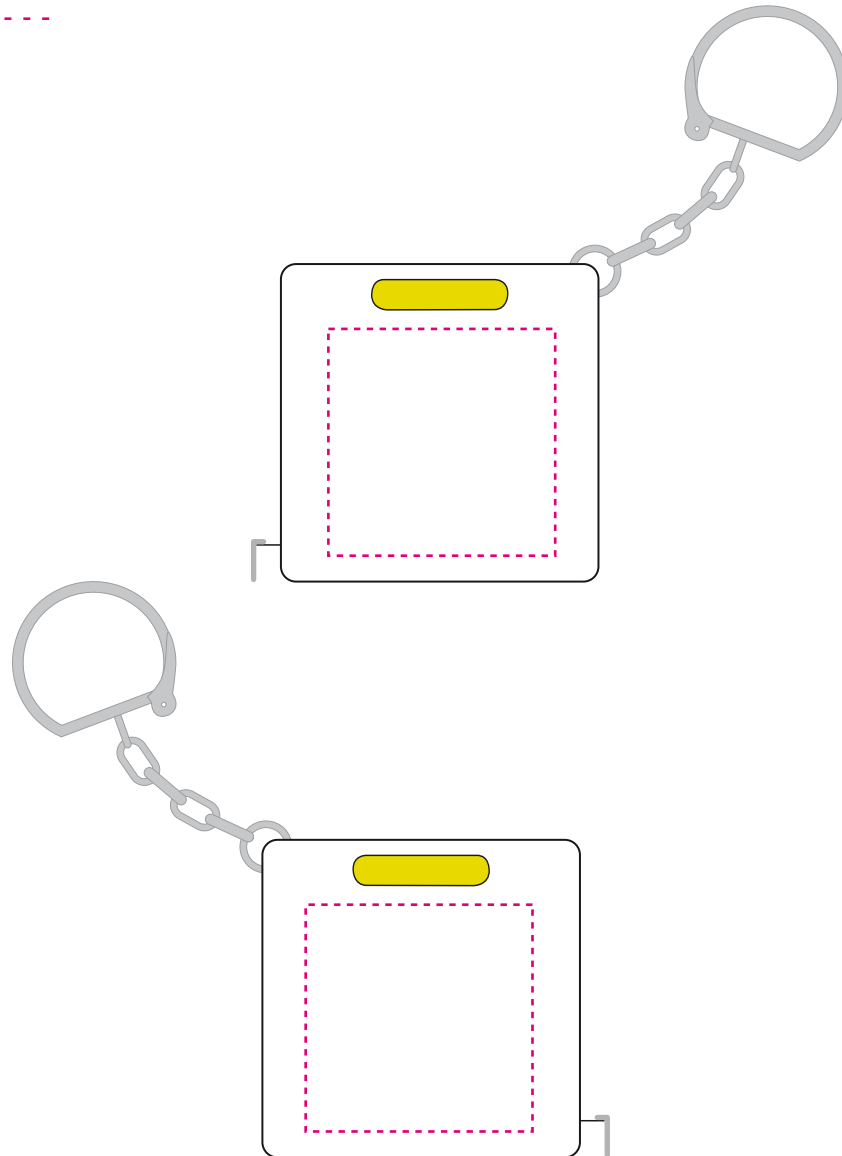

# Sieb-/Tampondruck

Seite 1/2

Screen- / Pad printing | Zeefdruk / Tampondruk | Sérigraphie / Impression au tampon |  
Serigrafía / Tampografía | Serigrafia / Tampografia

30 x 30 mm

Max. Druckfläche

Max. print area

Max. drukoppervlakte

Surface d'impression

Superficie máxima de impresión

Max. misura stampa

-----  
Druck max. 4c

Print max. 4c

Max. aantal kleuren druk 4c

Impression max. 4c

Impresión max. 4c

Max. colori da stampa 4c

## 40 x 40 mm

Max. Druckfläche

Max. print area

Max. drukoppervlakte

Surface d'impression

Superficie máxima de impresión

Max. misura stampa