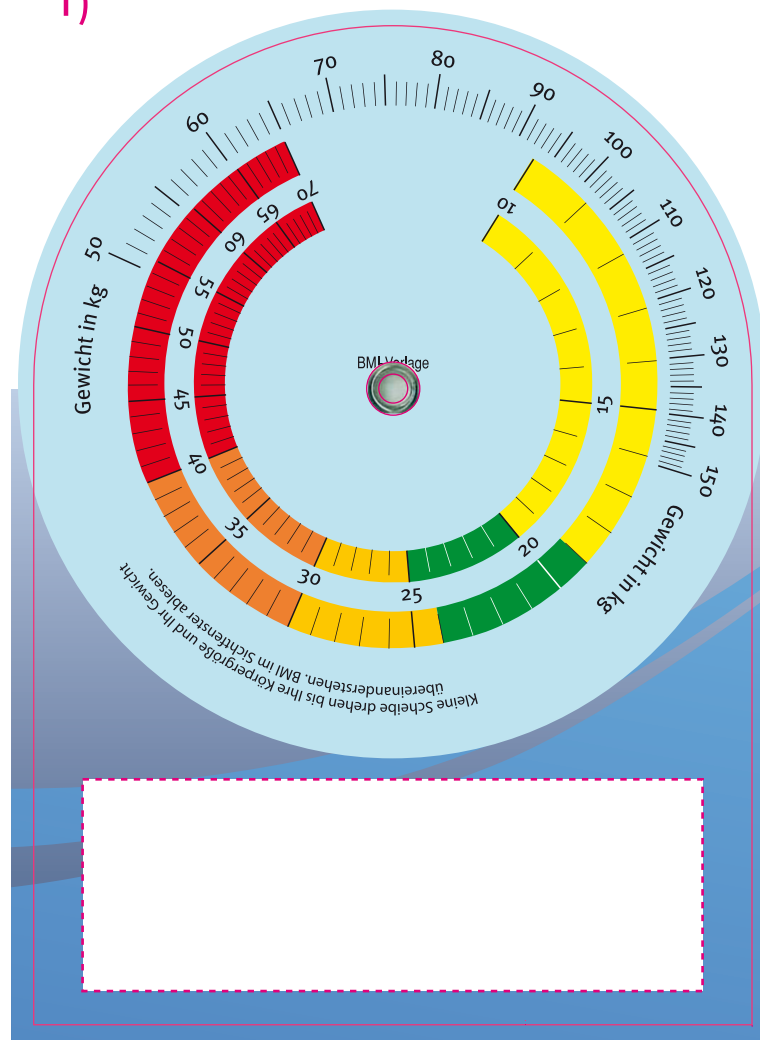

Offset

Offset printing | Offsetdruk | Impression au offset | Offset | Offset

1) 82 x 28 mm

2) 95 x 132 mm

Max. Druckfläche

Max. print area

Max. drukoppervlakte

Surface d'impression

Superficie máxima de impresión

Max. misura stampa

1)

Vorderseite - front - voorzijde - devant - delante - fronte

2)

Rückseite - back - keerzijde - revers - el revés - indietro