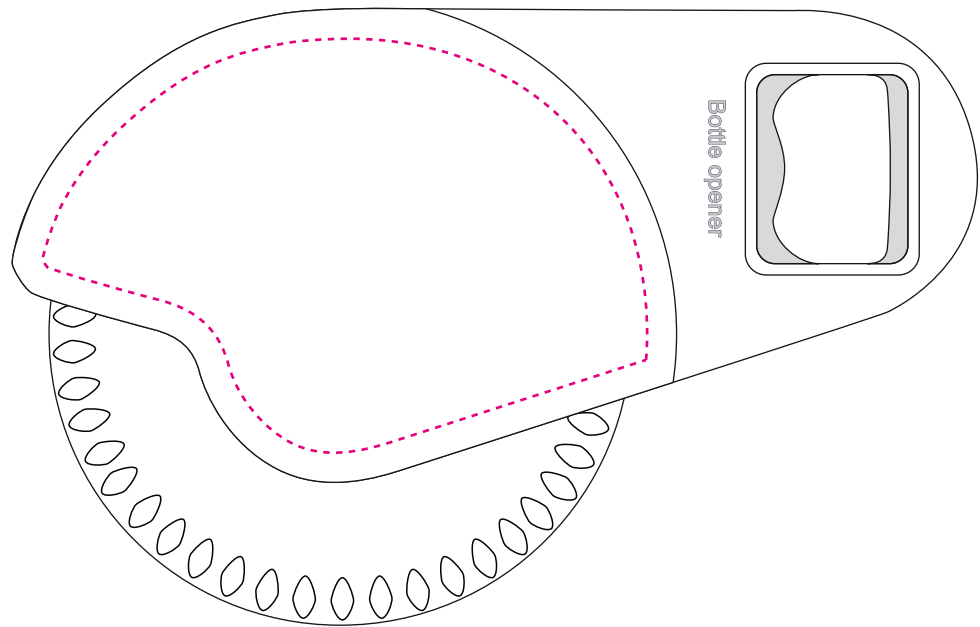

# Sieb-/Tampondruck

Seite 1/2

Screen- / Pad printing | Zeefdruk / Tampondruk | Sérigraphie / Impression au tampon | Serigrafía / Tampografía | Serigrafia / Tampografia

60 x 39 mm

Max. Druckfläche

Max. print area

Impresión max. 3c

Max. colori da stampa 3c

Vorderseite - front - voorzijde - devant - delante - fronte

Rückseite - back - keerzijde - revers - el revés - indietro

80 x 55 mm

Max. Druckfläche

Max. print area

Max. drukoppervlakte

Surface d'impression

Superficie máxima de impresión

Max. misura stampa

Vorderseite - front - voorzijde - devant - delante - fronte

Rückseite - back - keerzijde - revers - el revés - indietro