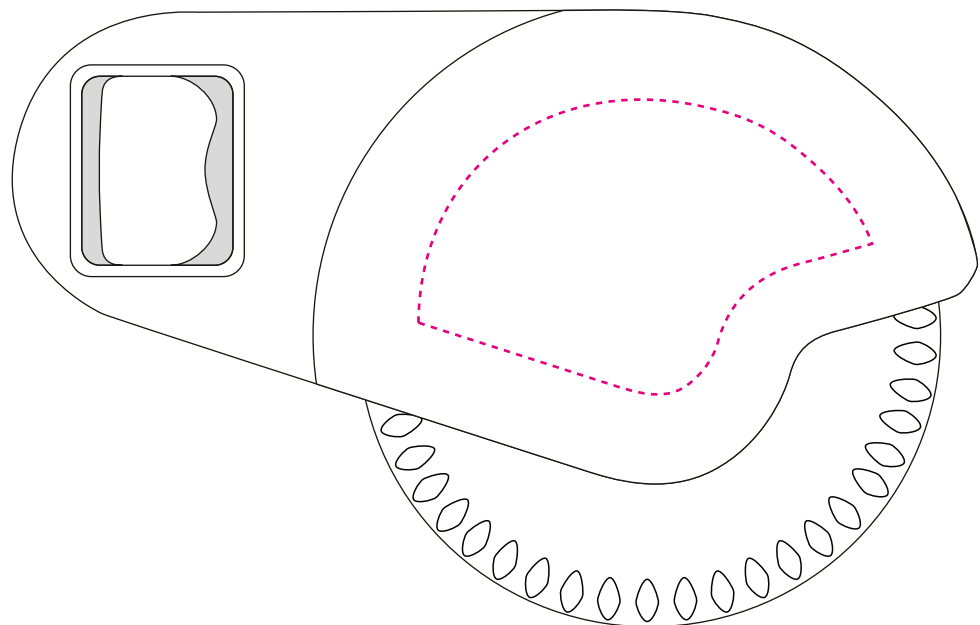

# Sieb-/Tampondruck

Seite 1/2

Screen- / Pad printing | Zeefdruk / Tampondruk | Sérigraphie / Impression au tampon | Serigrafía / Tampografía | Serigrafia / Tampografia

60 x 39 mm

Max. Druckfläche

Max. print area

Max. drukoppervlakte

Surface d'impression

Superficie máxima de impresión

Max. misura stampa

-----  
Druck max. 3c

Print max. 3c

Max. aantal kleuren druk 3c

Impression max. 3c

Impresión max. 3c

Max. colori da stampa 3c

Vorderseite - front - voorzijde - devant - delante - fronte

Rückseite - back - keerzijde - revers - el revés - indietro

80 x 55 mm

Max. Druckfläche

Max. print area