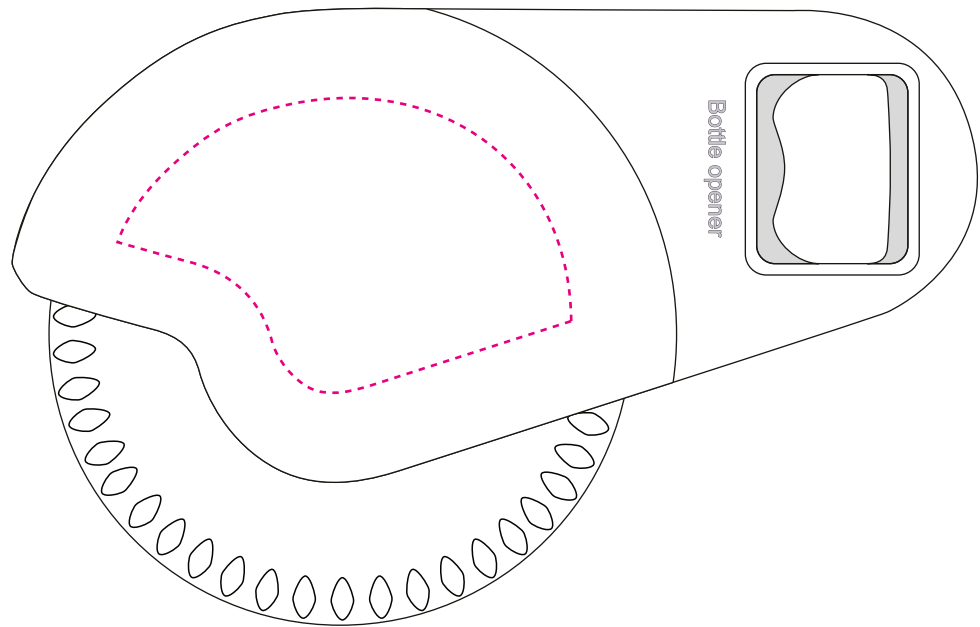

# Sieb-/Tampondruck

Seite 1/2

Screen- / Pad printing | Zeefdruk / Tampondruk | Sérigraphie / Impression au tampon | Serigrafía / Tampografía | Serigrafia / Tampografia

60 x 39 mm

Max. Druckfläche

Max. print area

Max. drukoppervlakte

Surface d'impression

Superficie máxima de impresión

Max. misura stampa

-----  
Druck max. 3c

Print max. 3c

Max. aantal kleuren druk 3c

Impression max. 3c

Impresión max. 3c

Max. colori da stampa 3c

Vorderseite - front - voorzijde - devant - delante - fronte

Rückseite - back - keerzijde - revers - el revés - indietro

80 x 55 mm

Max. Druckfläche

Max. print area