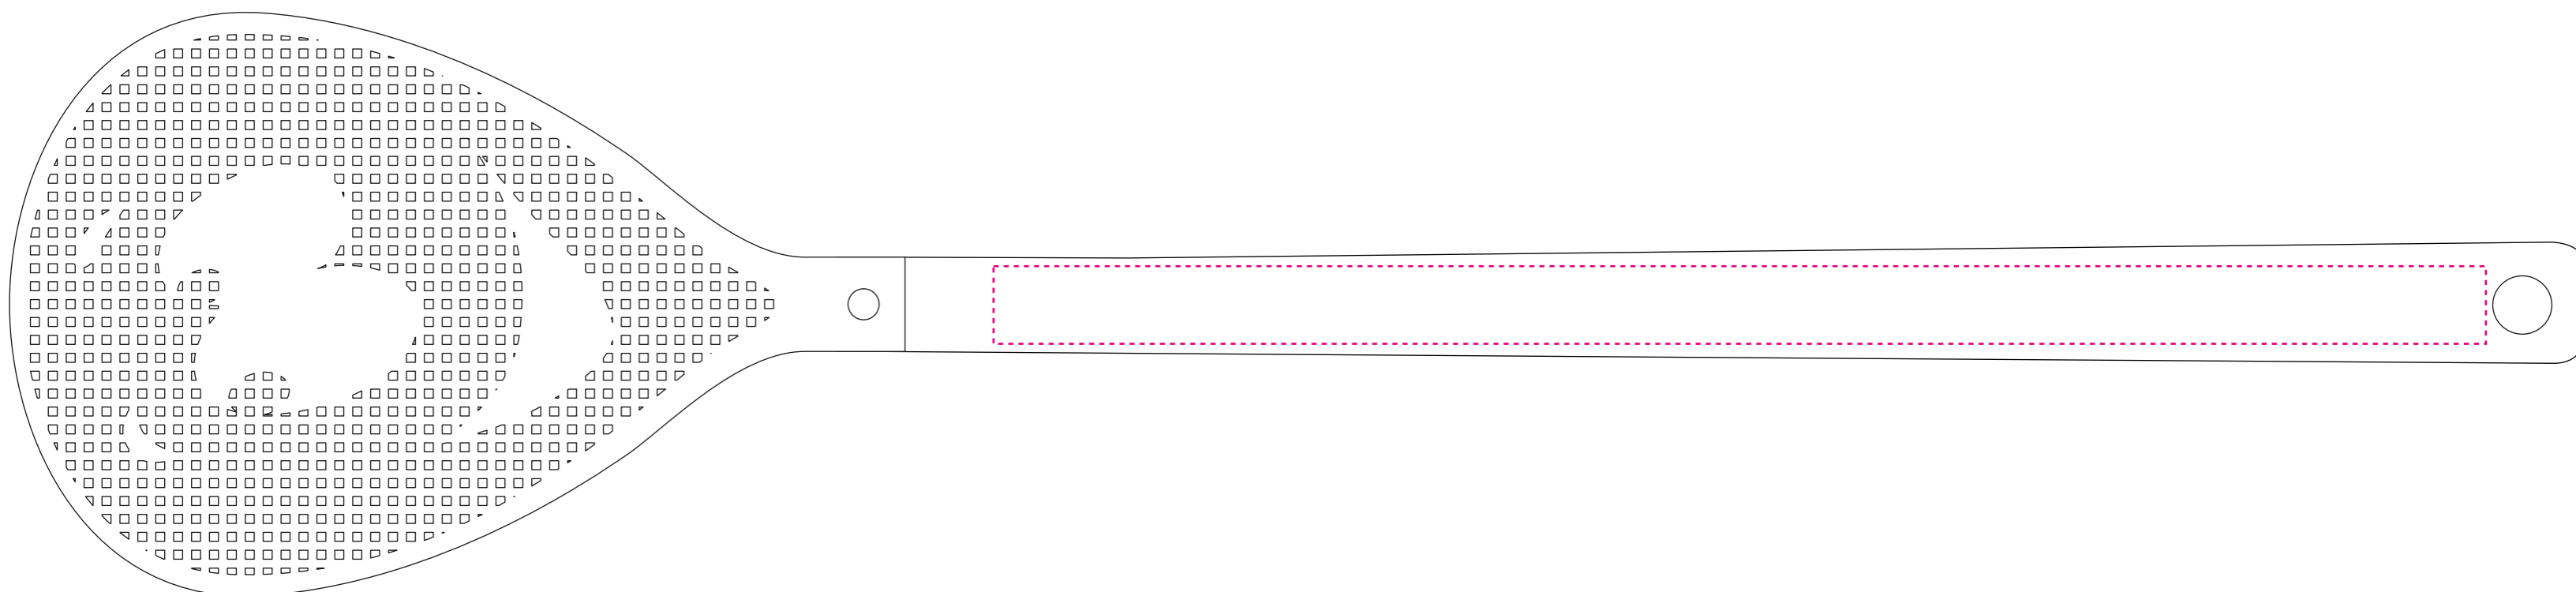

Sieb-/Tampondruck

Screen- / Pad printing | Zeefdruk / Tampondruk | Sérigraphie / Impression au tampon |
Serigrafia / Tampografia | Serigrafia / Tampografia

Seite 1/2

250 x 13 mm

Max. Druckfläche

Max. print area

Max. drukoppervlakte

Surface d'impression

Superficie máxima de impresión

Max. misura stampa

Digitaldruck

Digital printing | Digitale druk | Impression numérique | Impresión digital | Stampa digitale

280 x 13 mm

Max. Druckfläche

Max. print area

Max. drukoppervlakte

Surface d'impression

Superficie máxima de impresión

Max. misure stampa