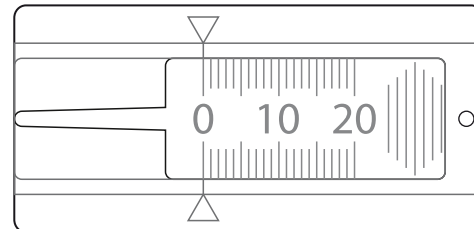

50 x 20 mm

Max. Druckfläche

Max. print area

Max. drukoppervlakte

Surface d'impression

Superficie máxima de impresión

Max. misura stampa

Druck max. 1c (schwarz, schwarz/weiß oder schwarz/silber)

Print max. 1c (black, black/white or black/silver)

Max. aantal kleuren druk 1c (zwart, zwart/wit of zwart/zilver)

Impression max. 1c (noir, noir/blanc ou noir/argente)

Impresión max. 1c (negro, negro/blanco o negro/plata)

Max. colori da stampa 1c (nero, nero/bianco o nero/argento)

Verbrauch **Liter** auf 100 km

Benzinpreis pro Liter in EURO

Benzinverbrauch im Jahr in Liter

gefahrene km im Jahr

km

Benzinkosten pro 100 km Euro

BENZIN-RECHNER

Volltanken und km-Stand notieren. Beim nächsten Völltanken Benzinverbrauch und gefahrene km auf der rechten Skala einstellen. Oben erscheint der Durchschnittsverbrauch auf 100 km. Die Benzinkosten pro 100 km können im linken Fenster neben dem Benzinpreis pro Liter abgelesen werden. Zusätzlich kann der Benzinverbrauch im Jahr neben den gefahrenen Kilometern im Jahr abgelesen werden.