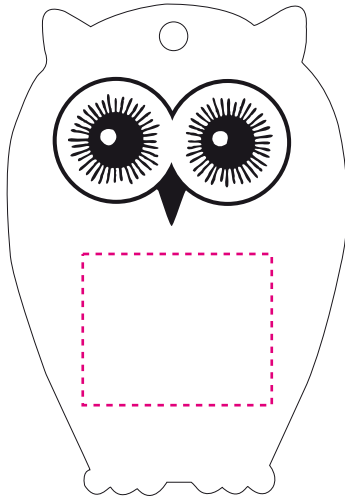

Sieb-/Tampondruck

Seite 1/1

Screen- / Pad printing | Zeefdruk / Tampondruk | Sérigraphie / Impression au tampon |
Serigrafía / Tampografía | Serigrafia / Tampografia

25 x 20 mm

Max. Druckfläche

Max. print area

Max. drukoppervlakte

Surface d'impression

Superficie máxima de impresión

Max. misura stampa

Druck max. 4c

Print max. 4c

Max. aantal kleuren druk 4c

Impression max. 4c

Impresión max. 4c

Max. colori da stampa 4c

Mit Druck „Eule“/with impression „owl“/Met bedrukking „Uil“/avec impression „hibou“/con impresión „búho“/con stampa „Gufo“

Vorderseite - front - voorkant - devant - delante - fronte

Rückseite - back - keerzijde - revers - atrás - retro

Ohne Druck „Eule“/without impression „owl“/zonder bedrukking „Uil“/sans impression „hibou“/sin impresión „búho“/senza stampa „Gufo“

Vorderseite - front - voorkant - devant - delante - fronte

Rückseite - back - keerzijde - revers - atrás - retro