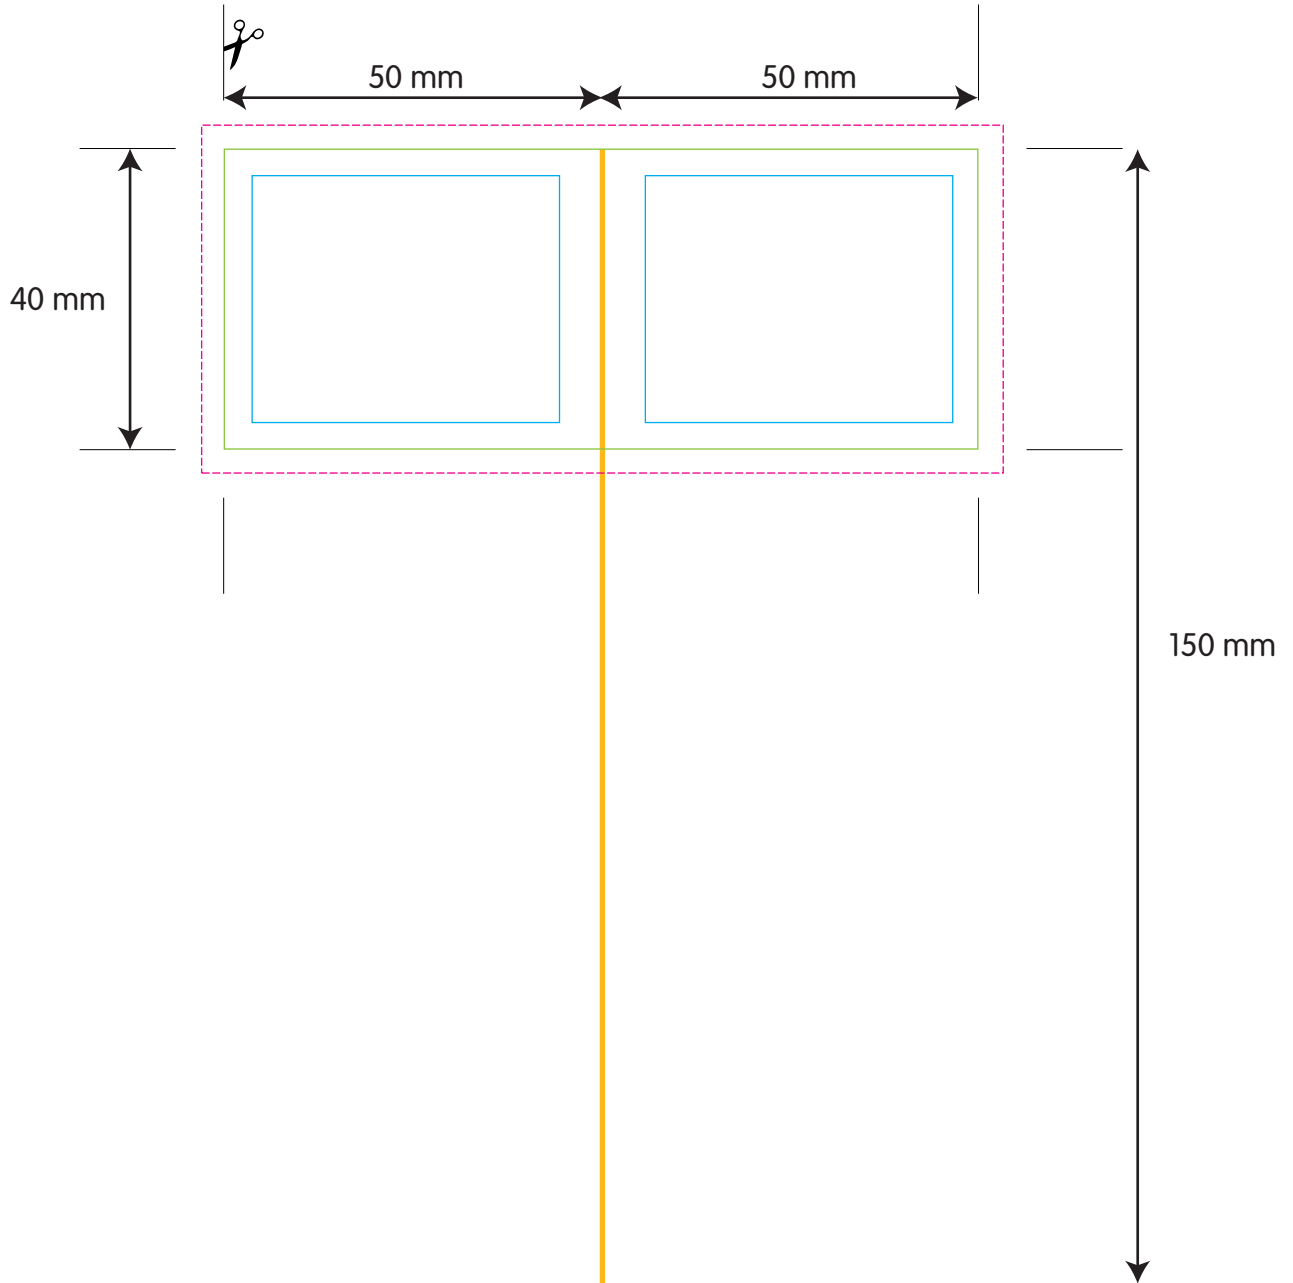

HAMBURGERPRIKKERS - SANDWICHPRIKKERS
HAMBURGERPICKER - SANDWICHPICKER - BURGERFLAGS
HAMBURGER PICKS - SANDWICH PICKS

- Marge tot snijrand: 3,5 mm
- Netto totaal formaat: 100 x 40 mm
- Drukbestand: 106 x 46 mm

- Sicherheitsabstand: 3,5 mm
- Fähnchengröße total: 100 x 40 mm
- Druckdaten: 106 x 46 mm

- Margin to cut line: 3,5 mm
- Total flag size: 100 x 40 mm
- Printing file: 106 x 46 mm