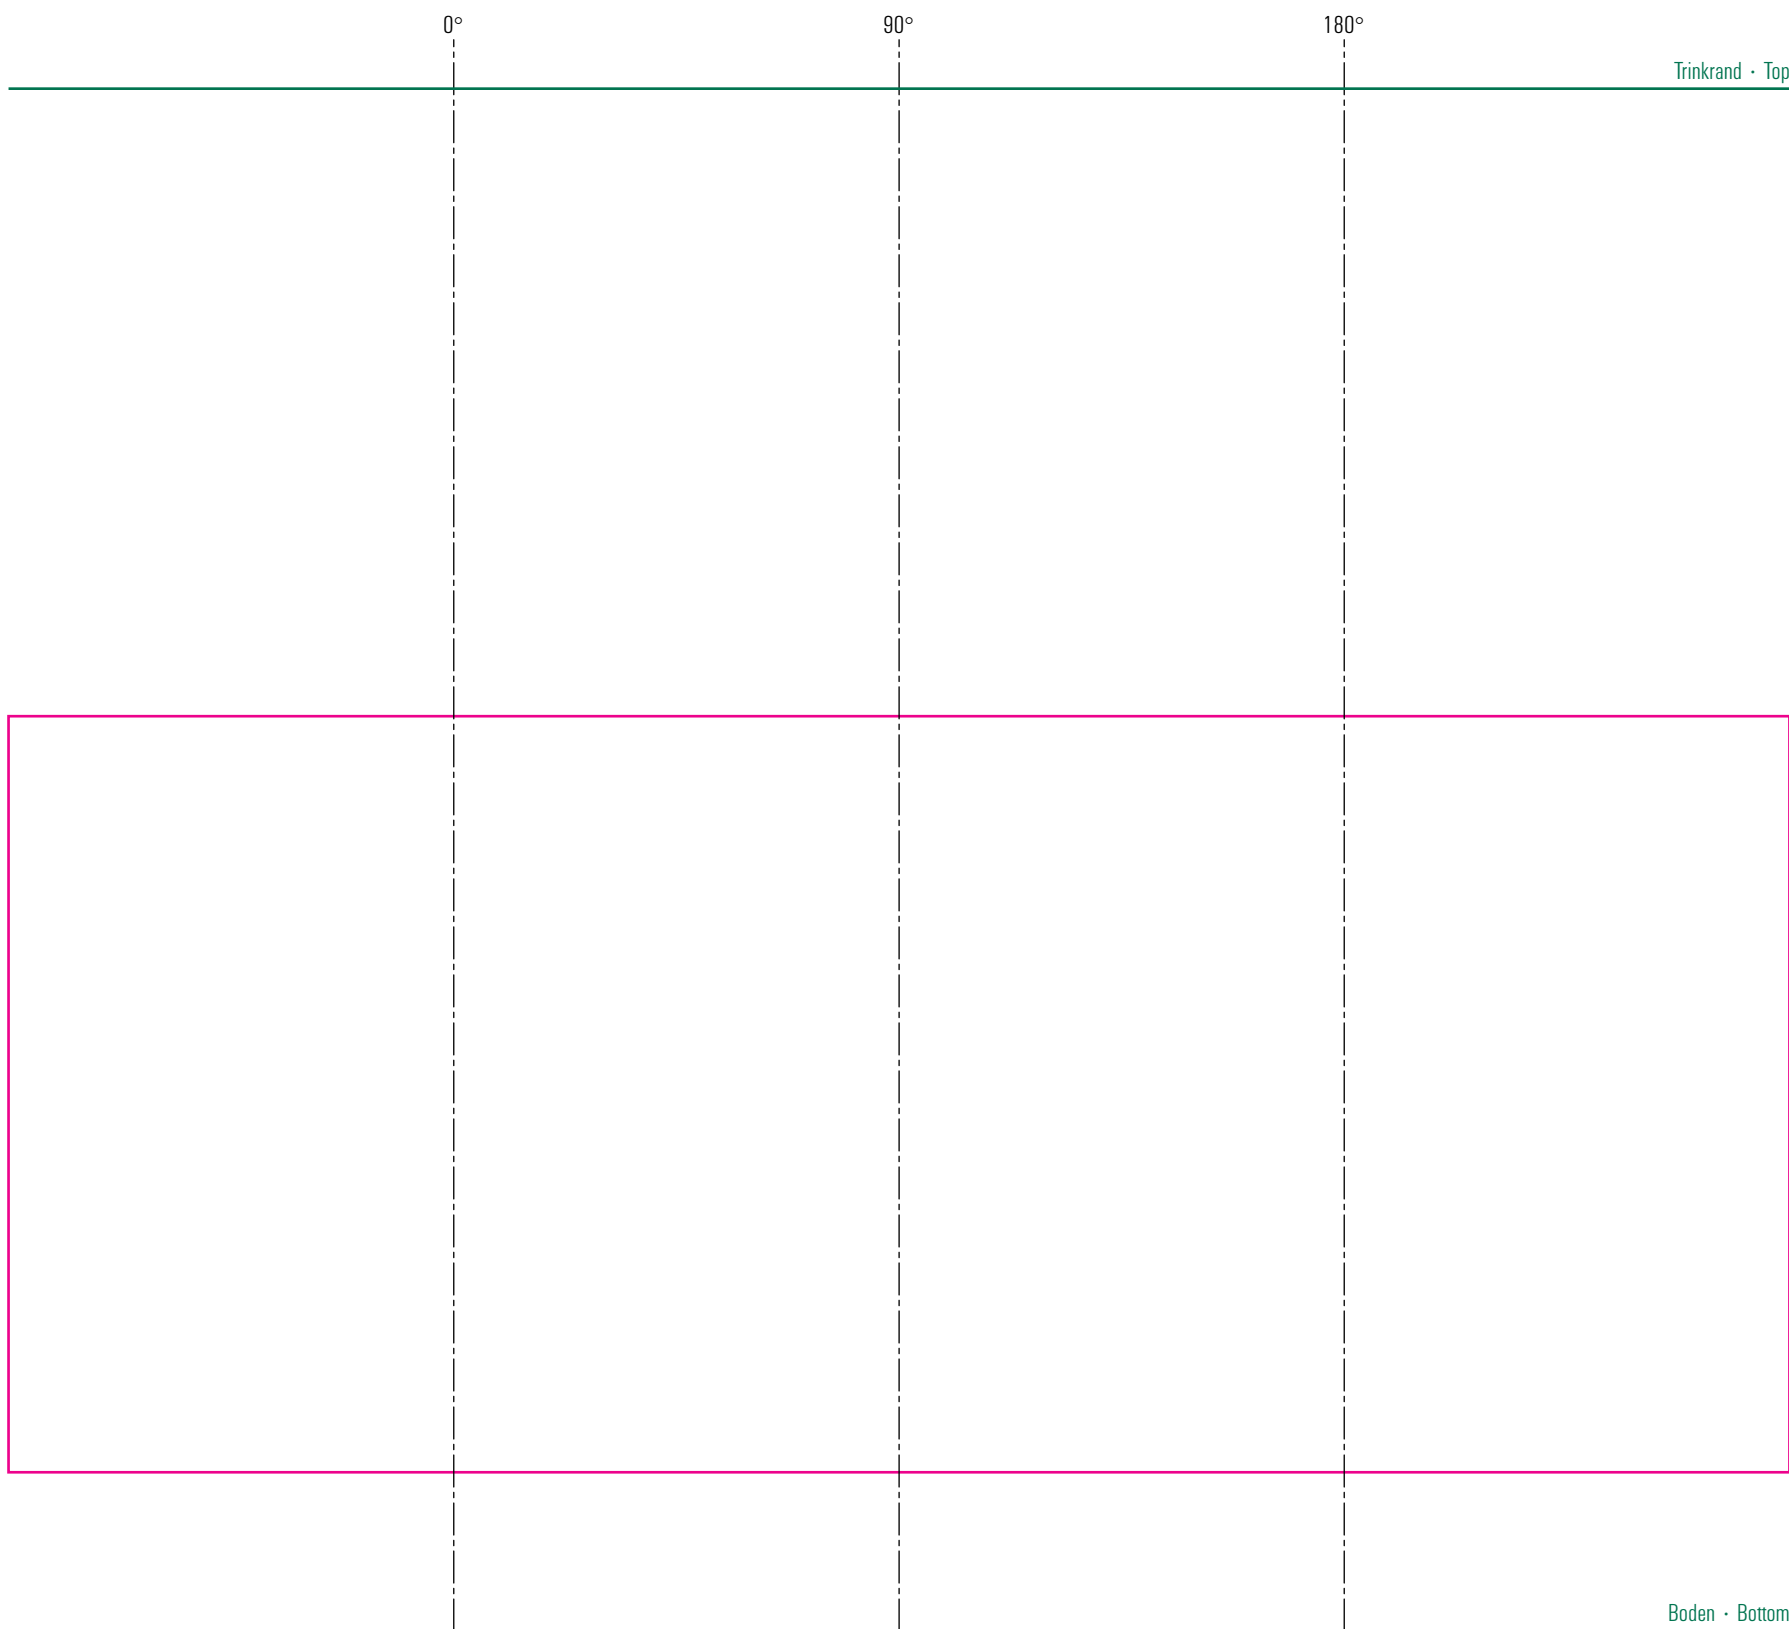

Ypsilon Karaffe 50 cl

Standbogen

max. Druckfläche: Länge 235,5 mm, Höhe 100 mm
max. printing area: length 235,5 mm, height 100 mm