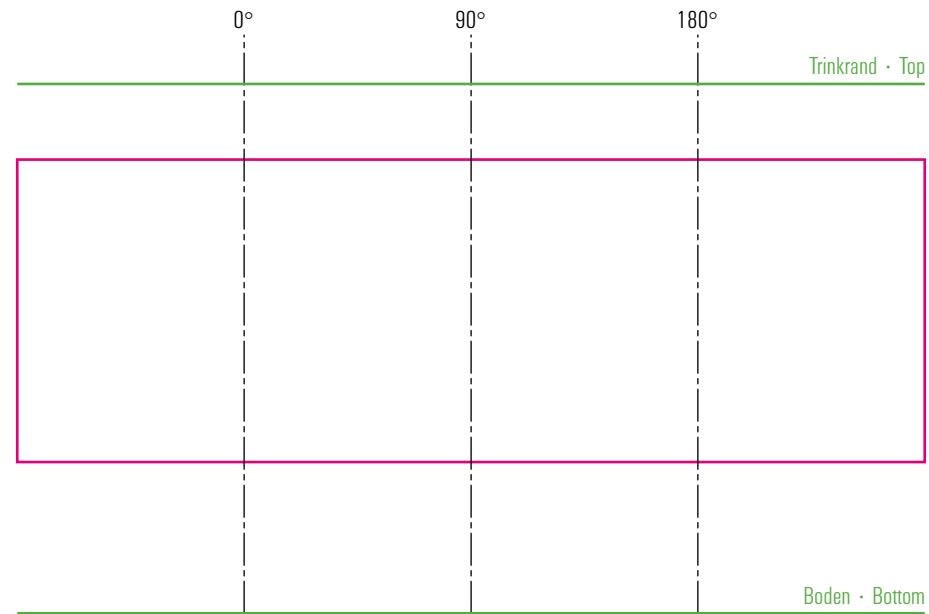

Stamper 143/34

Standbogen

max. Druckfläche: Länge 120 mm, Höhe 40 mm
max. printing area: length 120 mm, height 40 mm