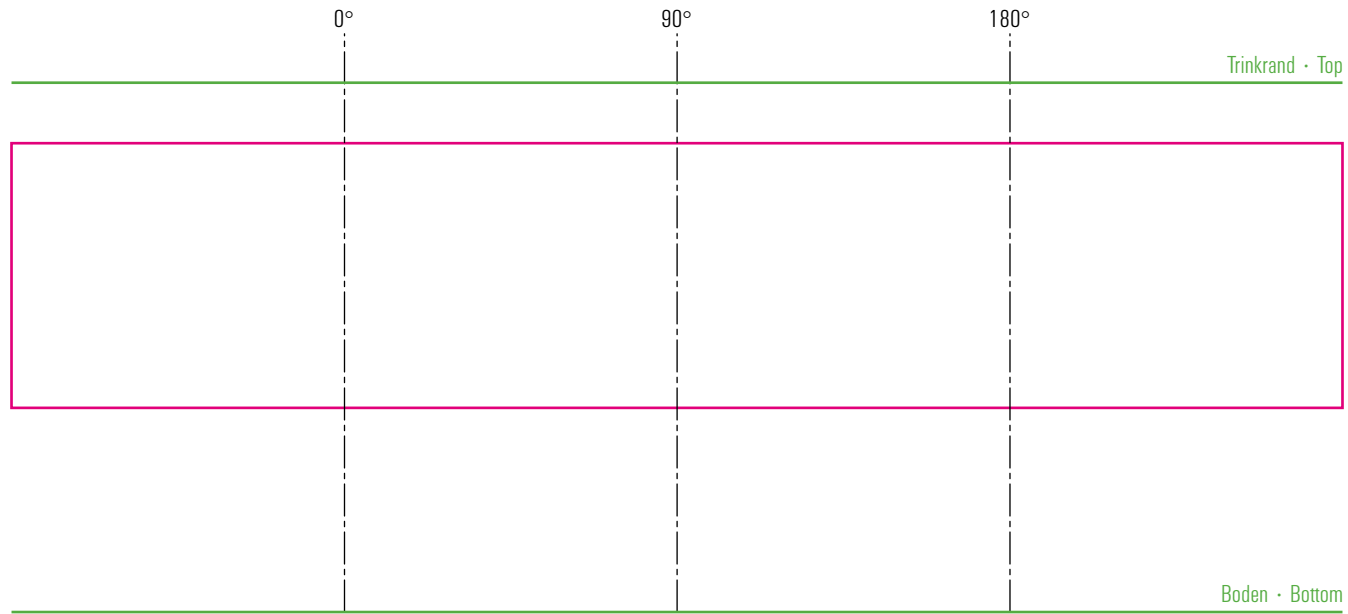

Conic 55 cl

Standbogen

max. Druckfläche: Länge 176 mm, Höhe 35 mm
max. printing area: length 176 mm, height 35 mm