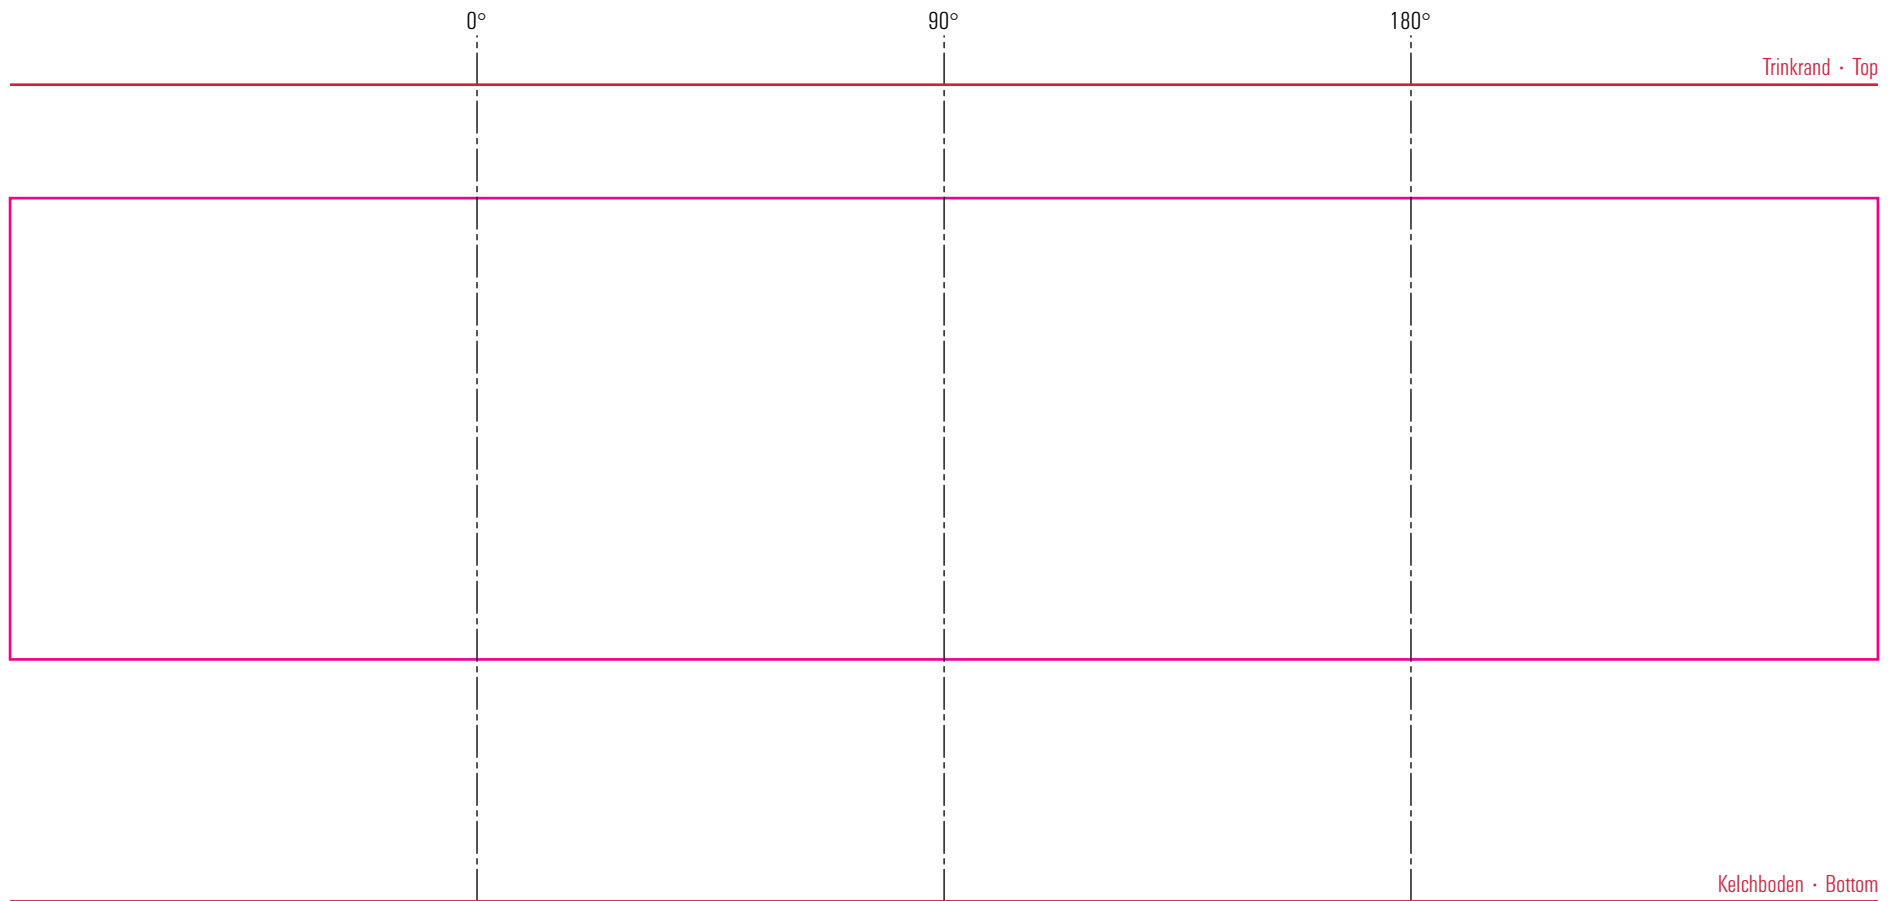

# Bouquet Weinkelch 35 cl

# Standbogen

max. Druckfläche: Länge 247 mm, Höhe 61 mm  
max. printing area: length 247 mm, height 61 mm