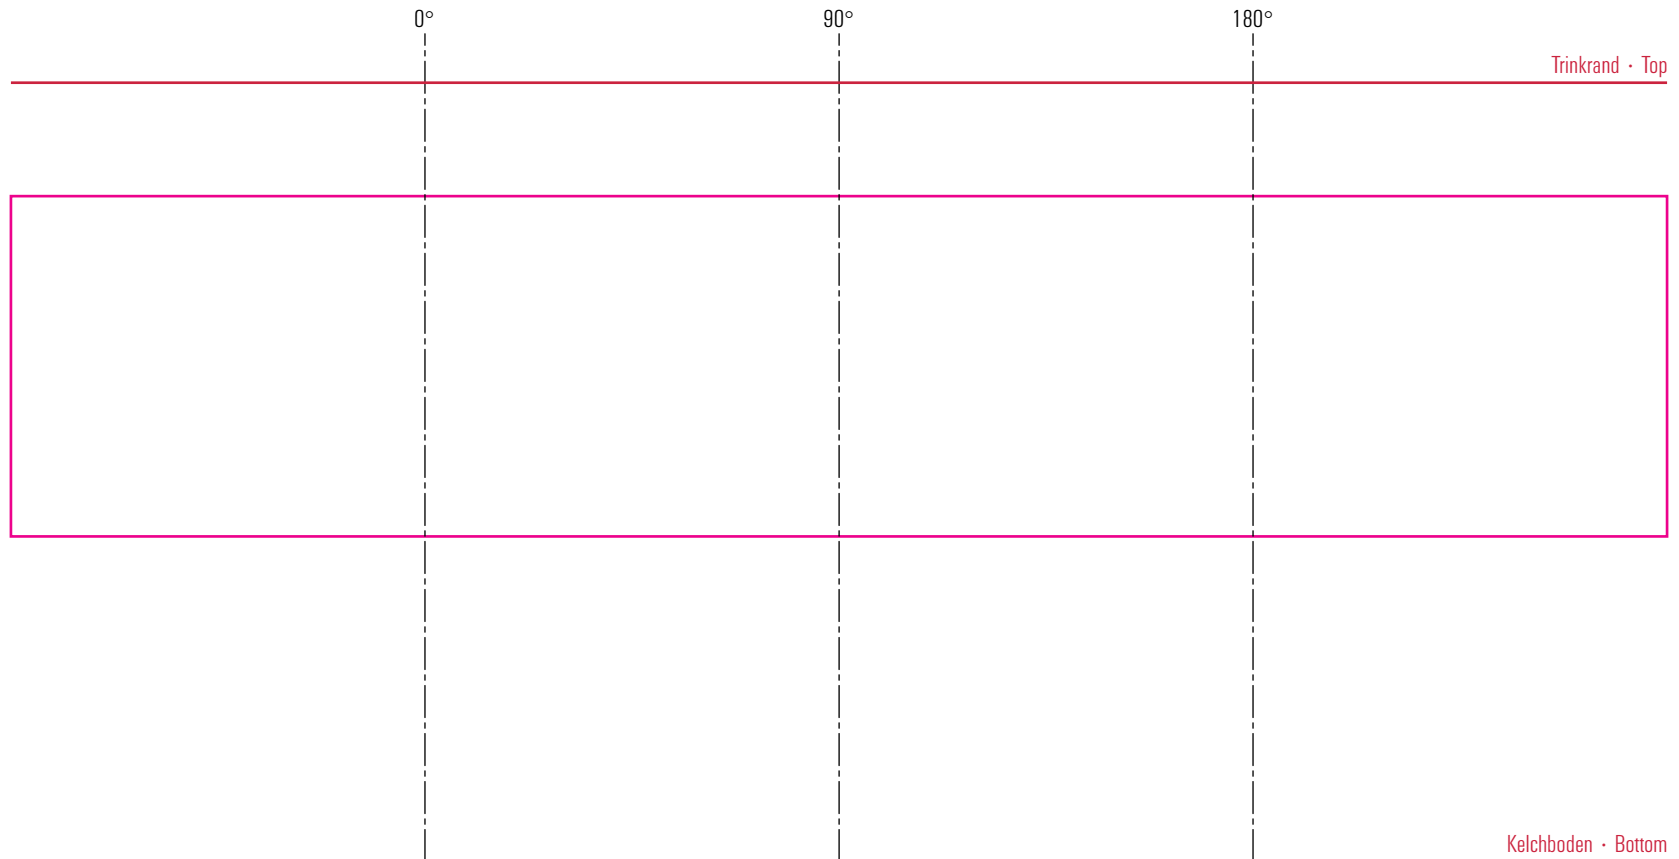

# Madlen 25 cl

# Standbogen

max. Druckfläche: Länge 219 mm, Höhe 45 mm  
max. printing area: length 219 mm, height 45 mm