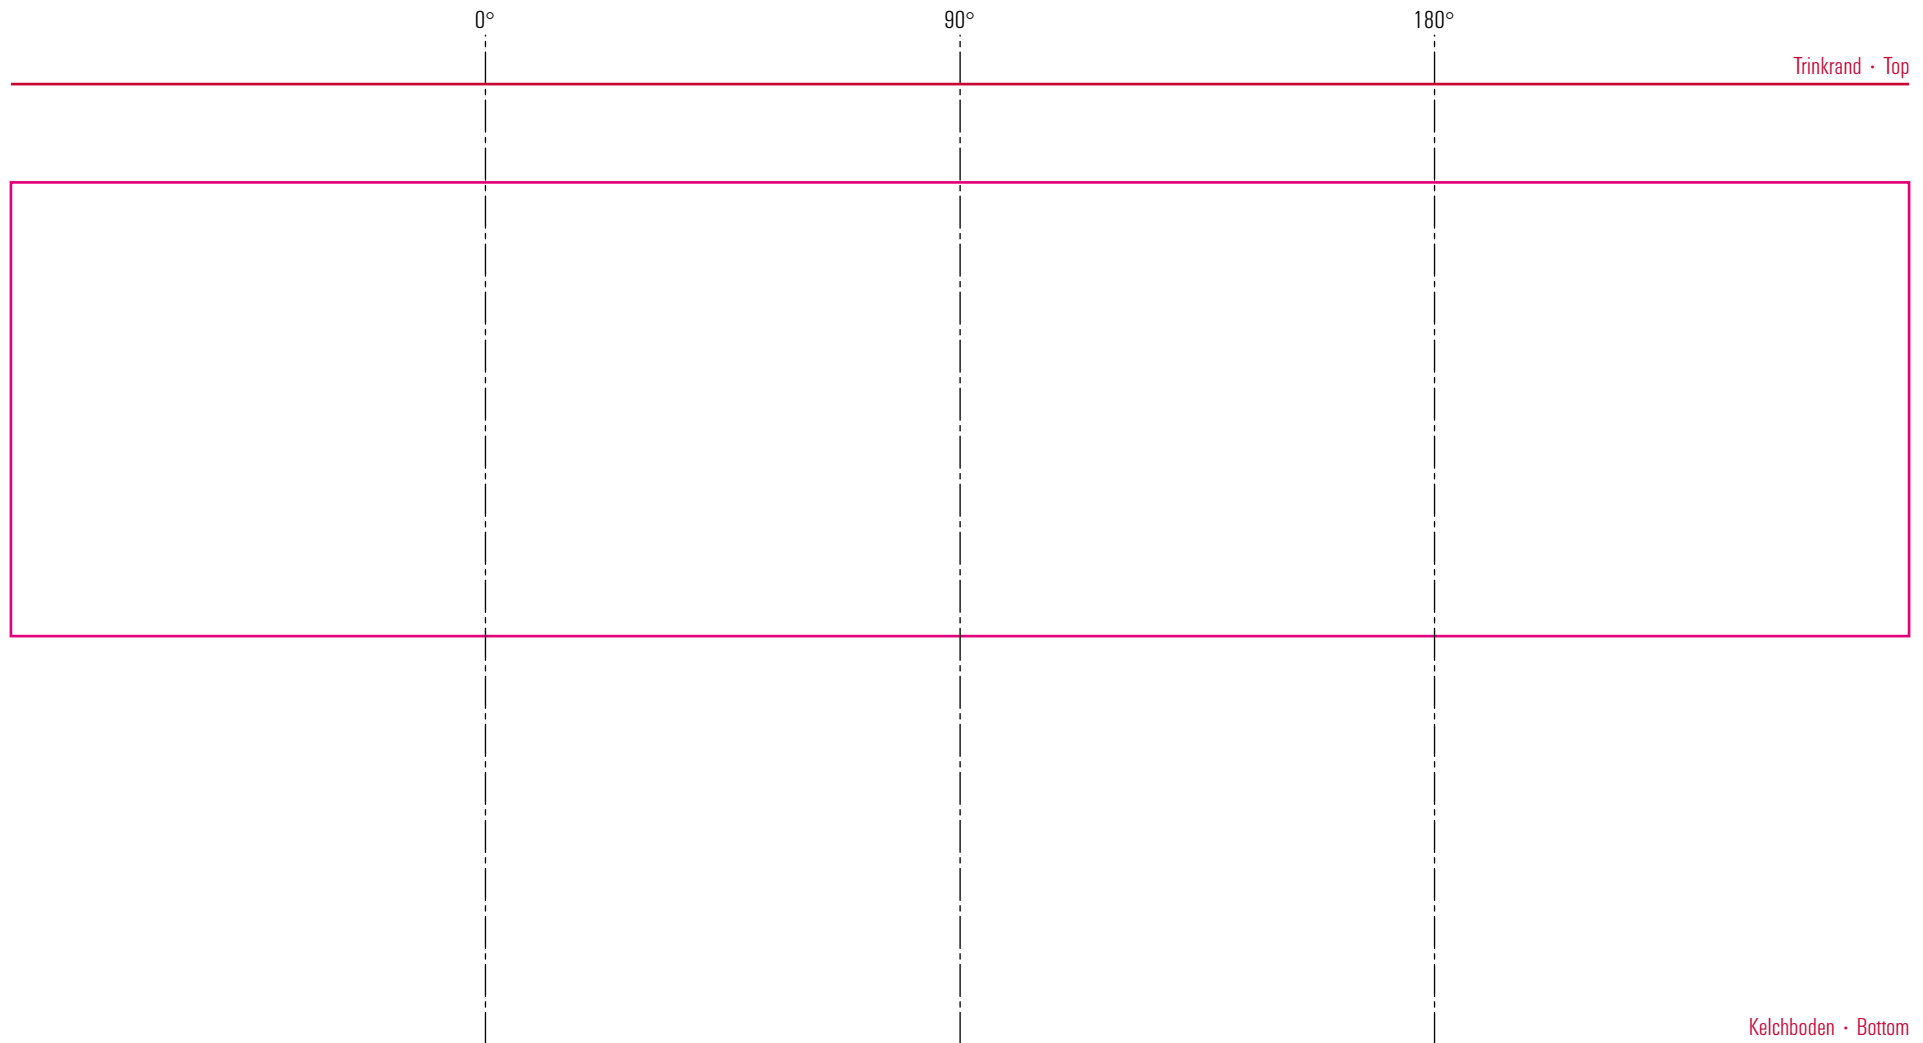

Carré Weinkelch 53 cl

Standbogen

max. Druckfläche: Länge 251 mm, Höhe 60 mm
max. printing area: length 251 mm, height 60 mm

Maßpfeil = 50 mm
Größenabweichungen bei Ausdruck möglich