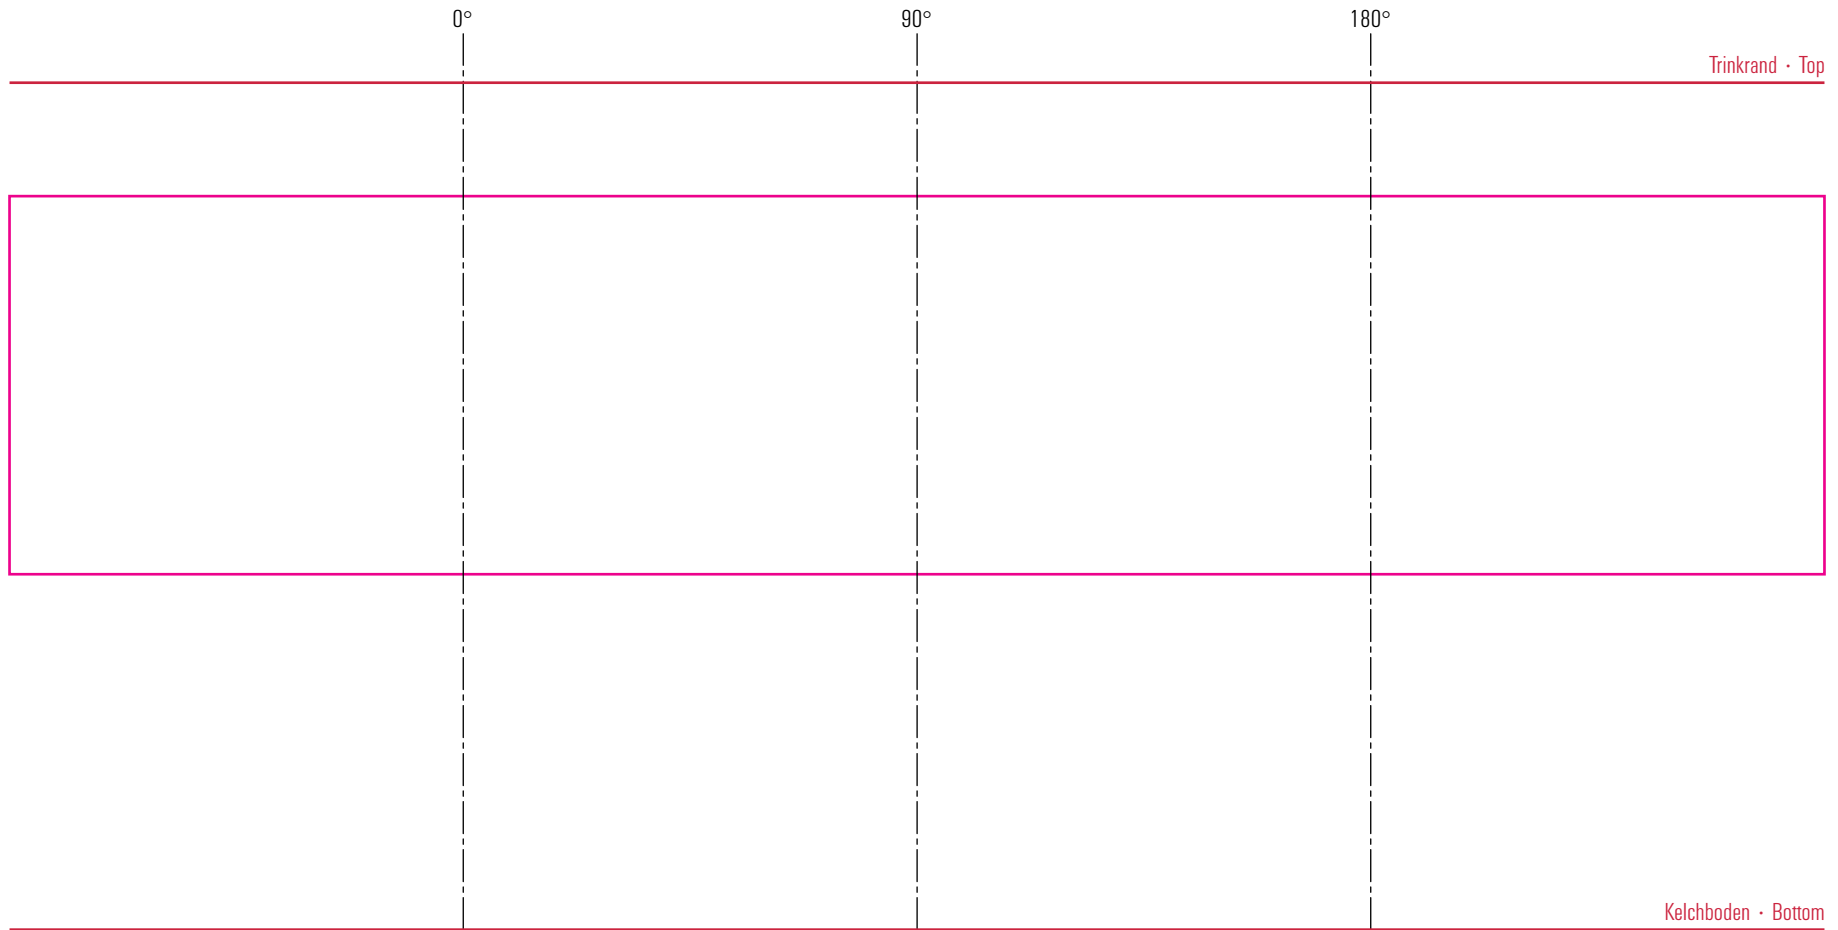

Carré Weinkelch 38 cl

Standbogen

max. Druckfläche: Länge 240 mm, Höhe 50 mm
max. printing area: length 240 mm, height 50 mm