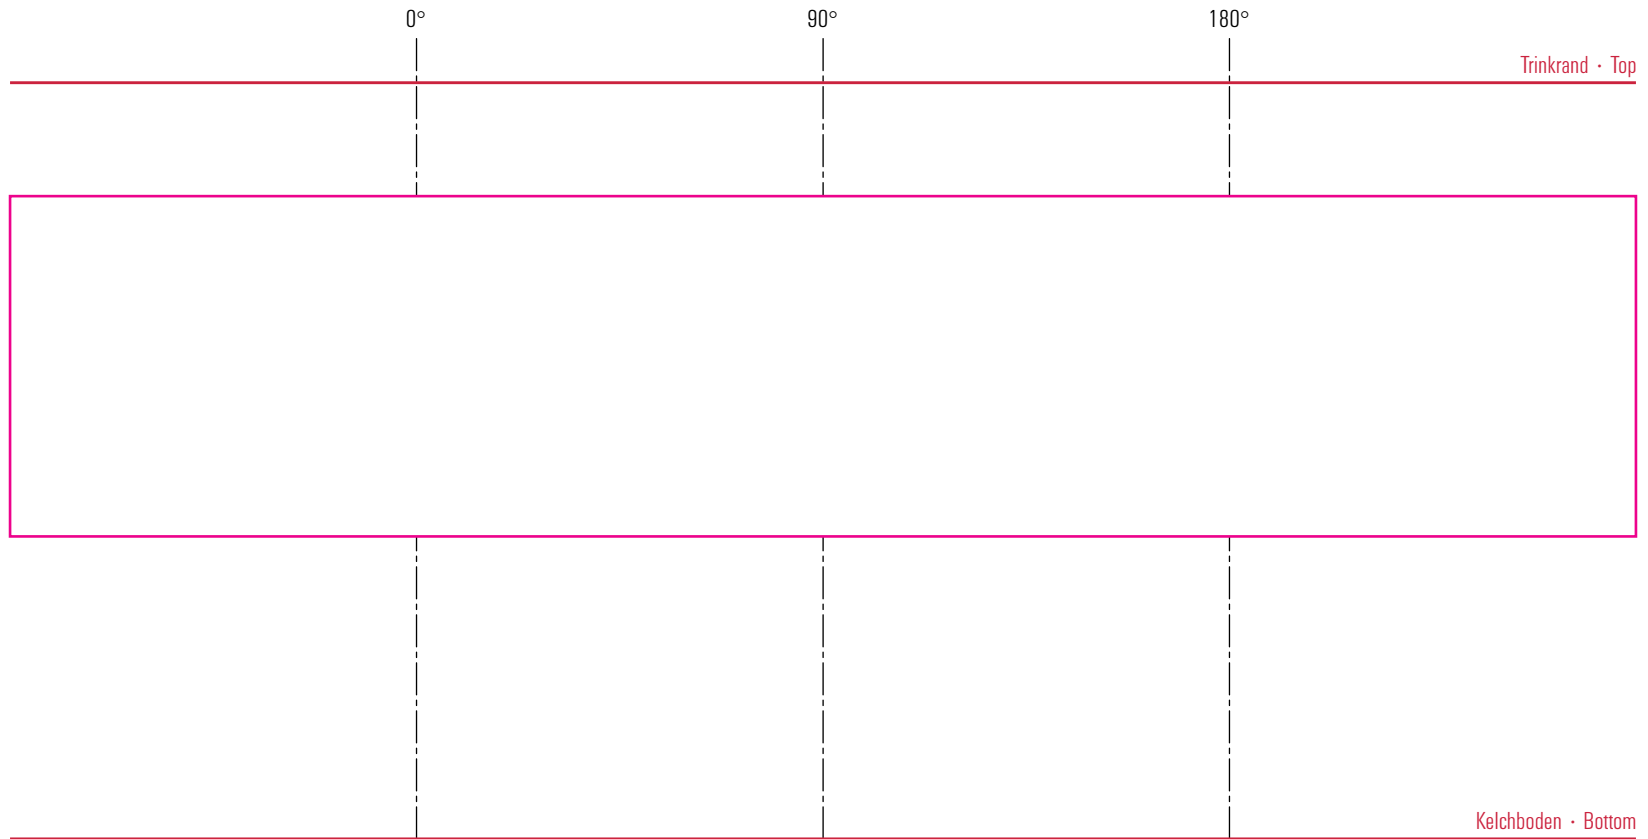

Carré 29 cl

Standbogen

max. Druckfläche: Länge 215 mm, Höhe 45 mm
max. printing area: length 215 mm, height 45 mm