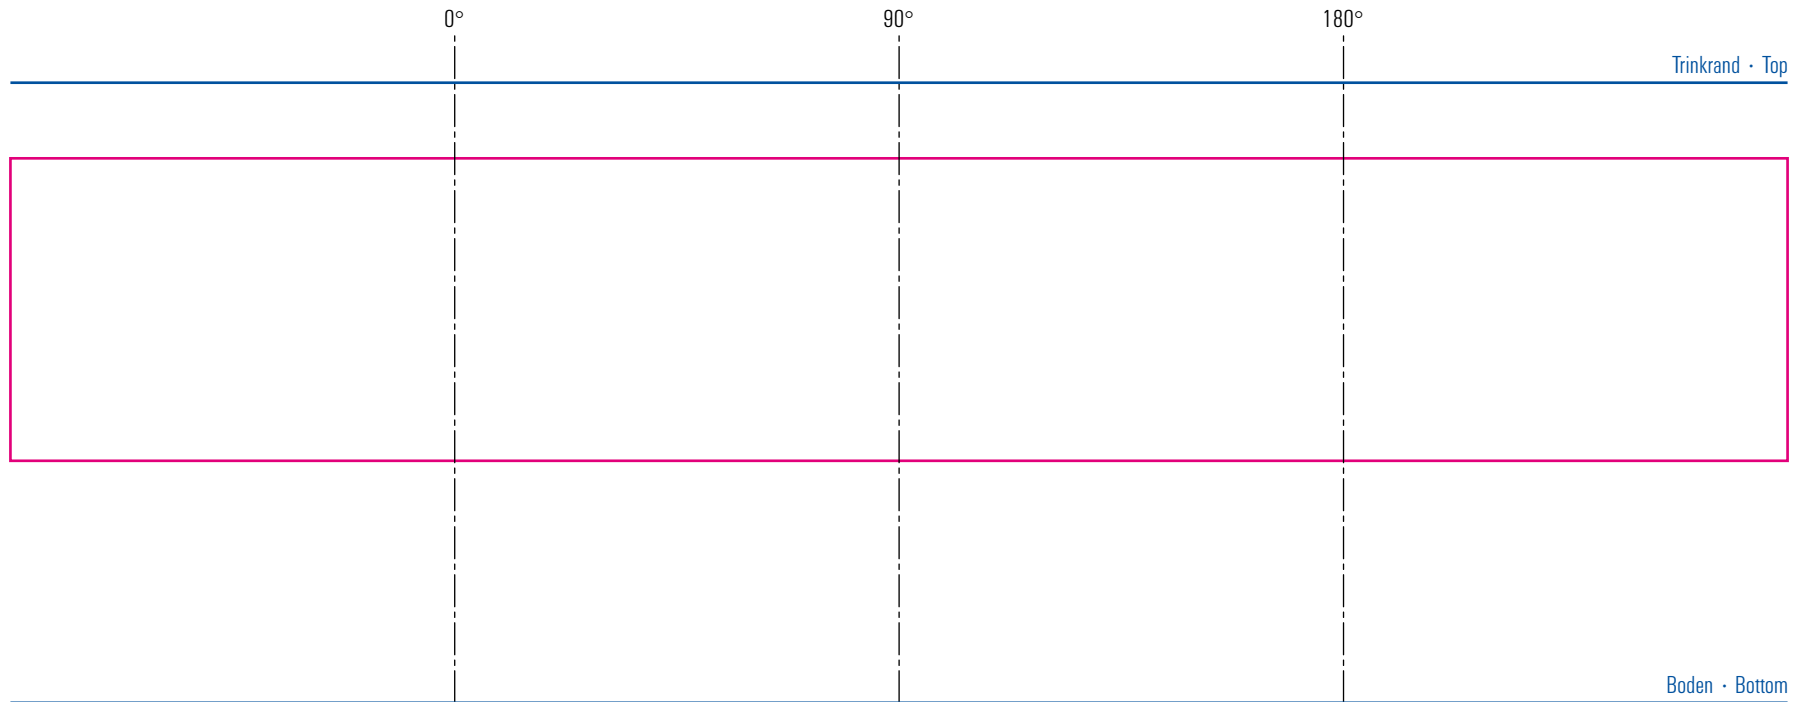

# Orlando 23 cl

# Standbogen

max. Druckfläche: Länge 235 mm, Höhe 40 mm  
max. printing area: length 235 mm, height 40 mm

Maßpfeil = 50 mm  
Größenabweichungen bei Ausdruck möglich