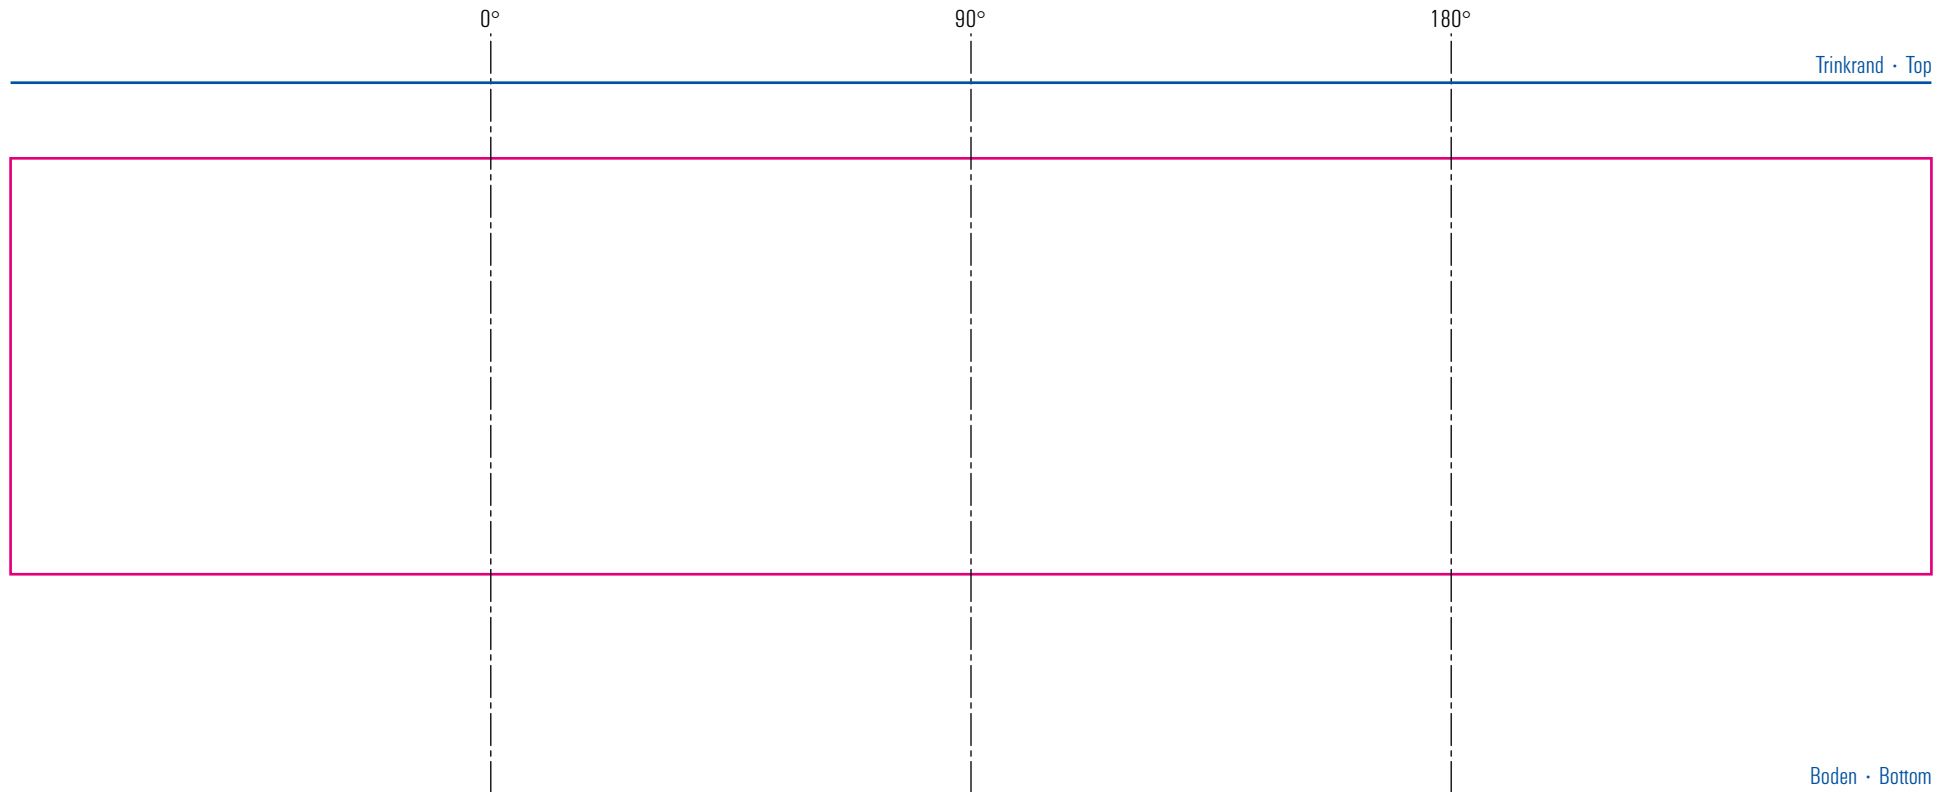

Orlando 34 cl

Standbogen

max. Druckfläche: Länge 254 mm, Höhe 55 mm
max. printing area: length 254 mm, height 55 mm