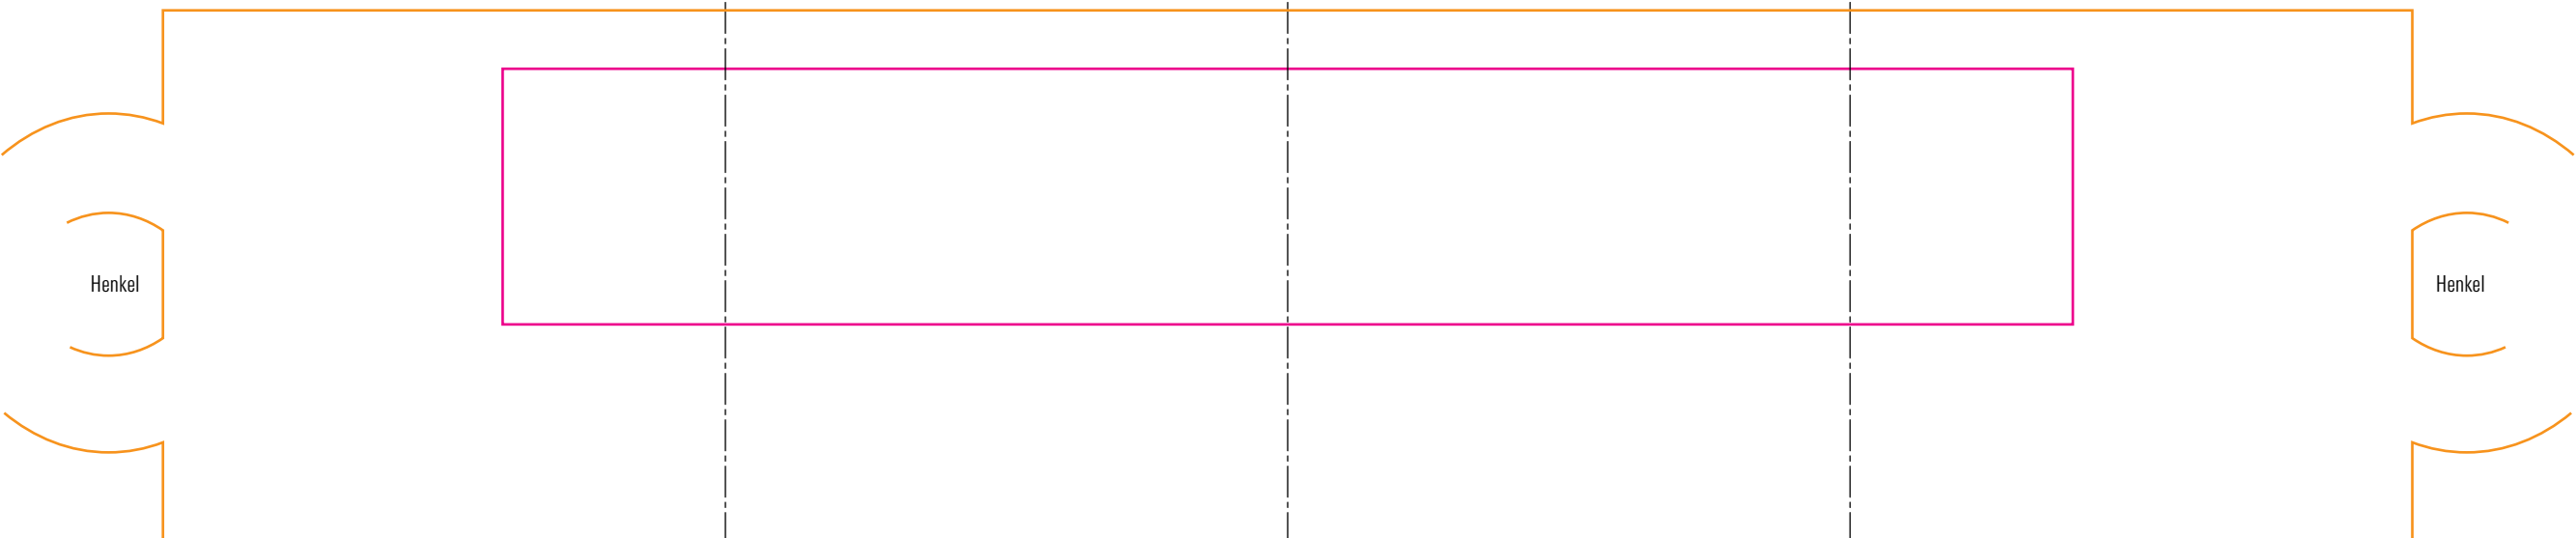

Roma Cappuccino

Standbogen

Mitte gegenüber Henkel
handle position opposite

max. Druckfläche: Länge 215 mm, Höhe 35 mm
max. printing area: length 215 mm, height 35 mm

Maßfeil = 50 mm