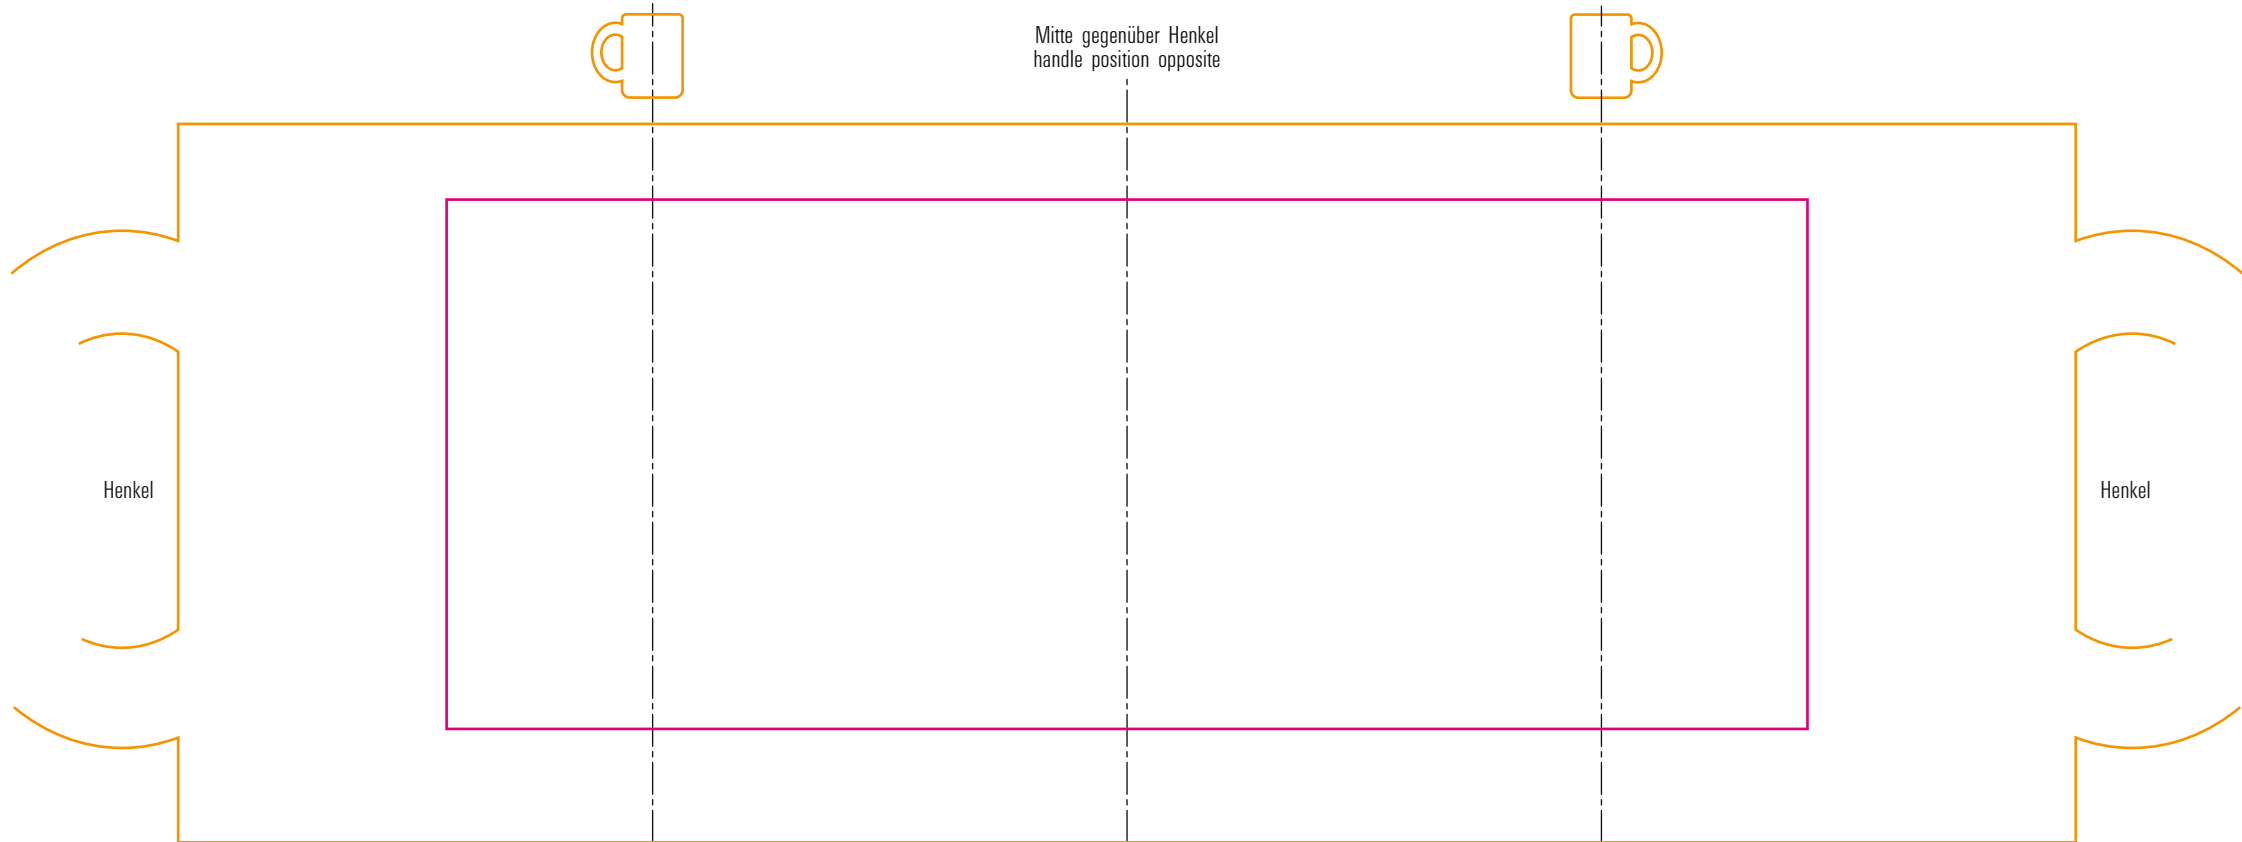

Henkelbecher Klarglas satiniert 33 cl

Standbogen

max. Druckfläche: Länge 180 mm, Höhe 70 mm
max. printing area: length 180 mm, height 70 mm