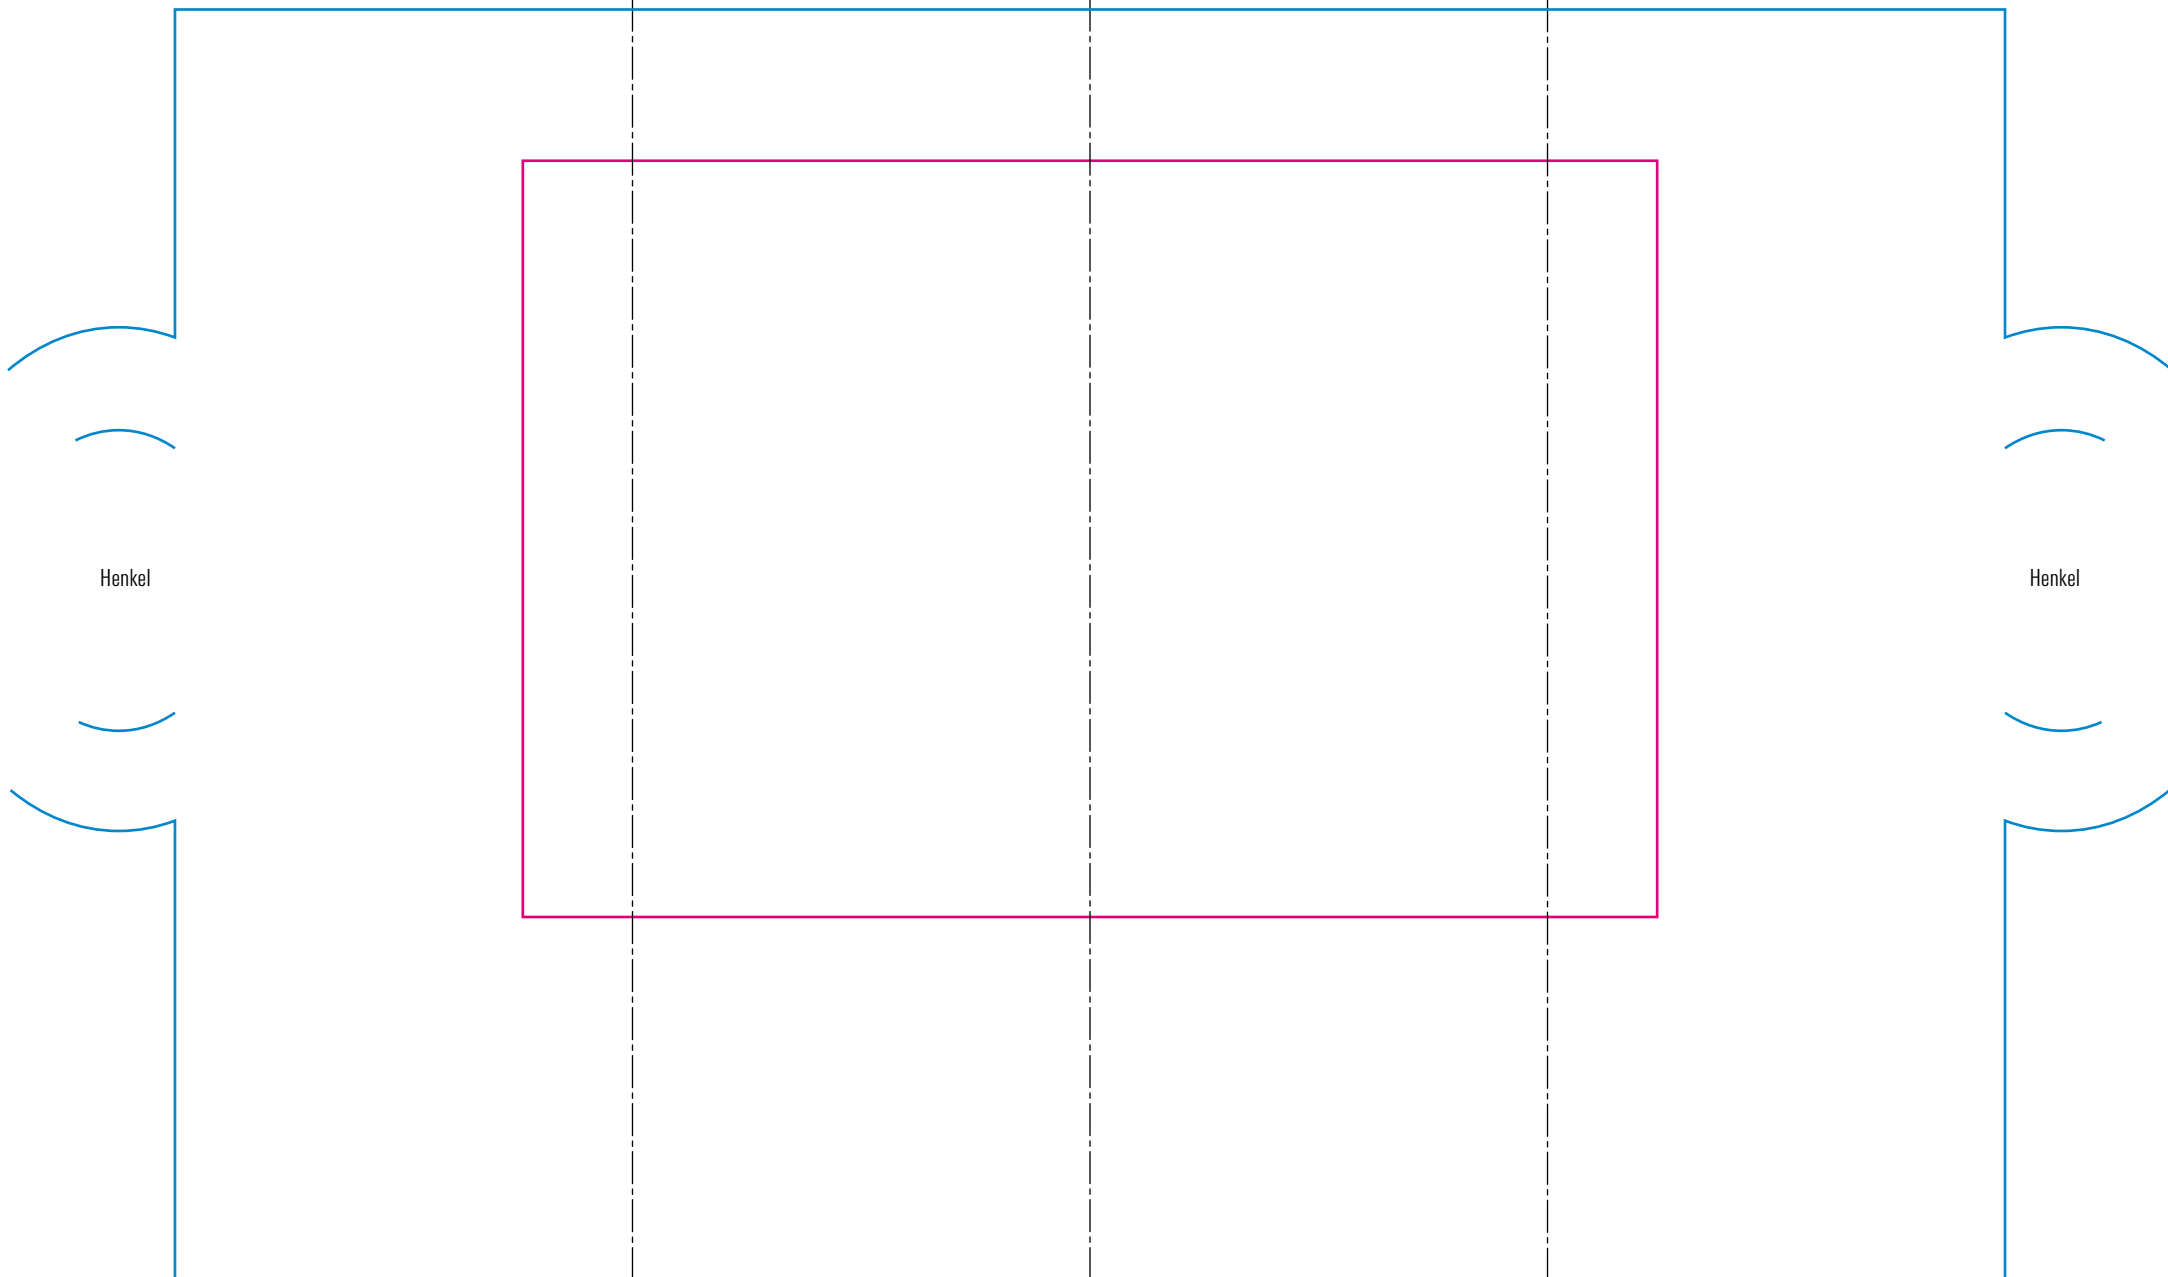

Mitte gegenüber Henkel
handle position opposite

max. Druckfläche: Länge 150 mm, Höhe 100 mm
max. printing area: length 150 mm, height 100 mm