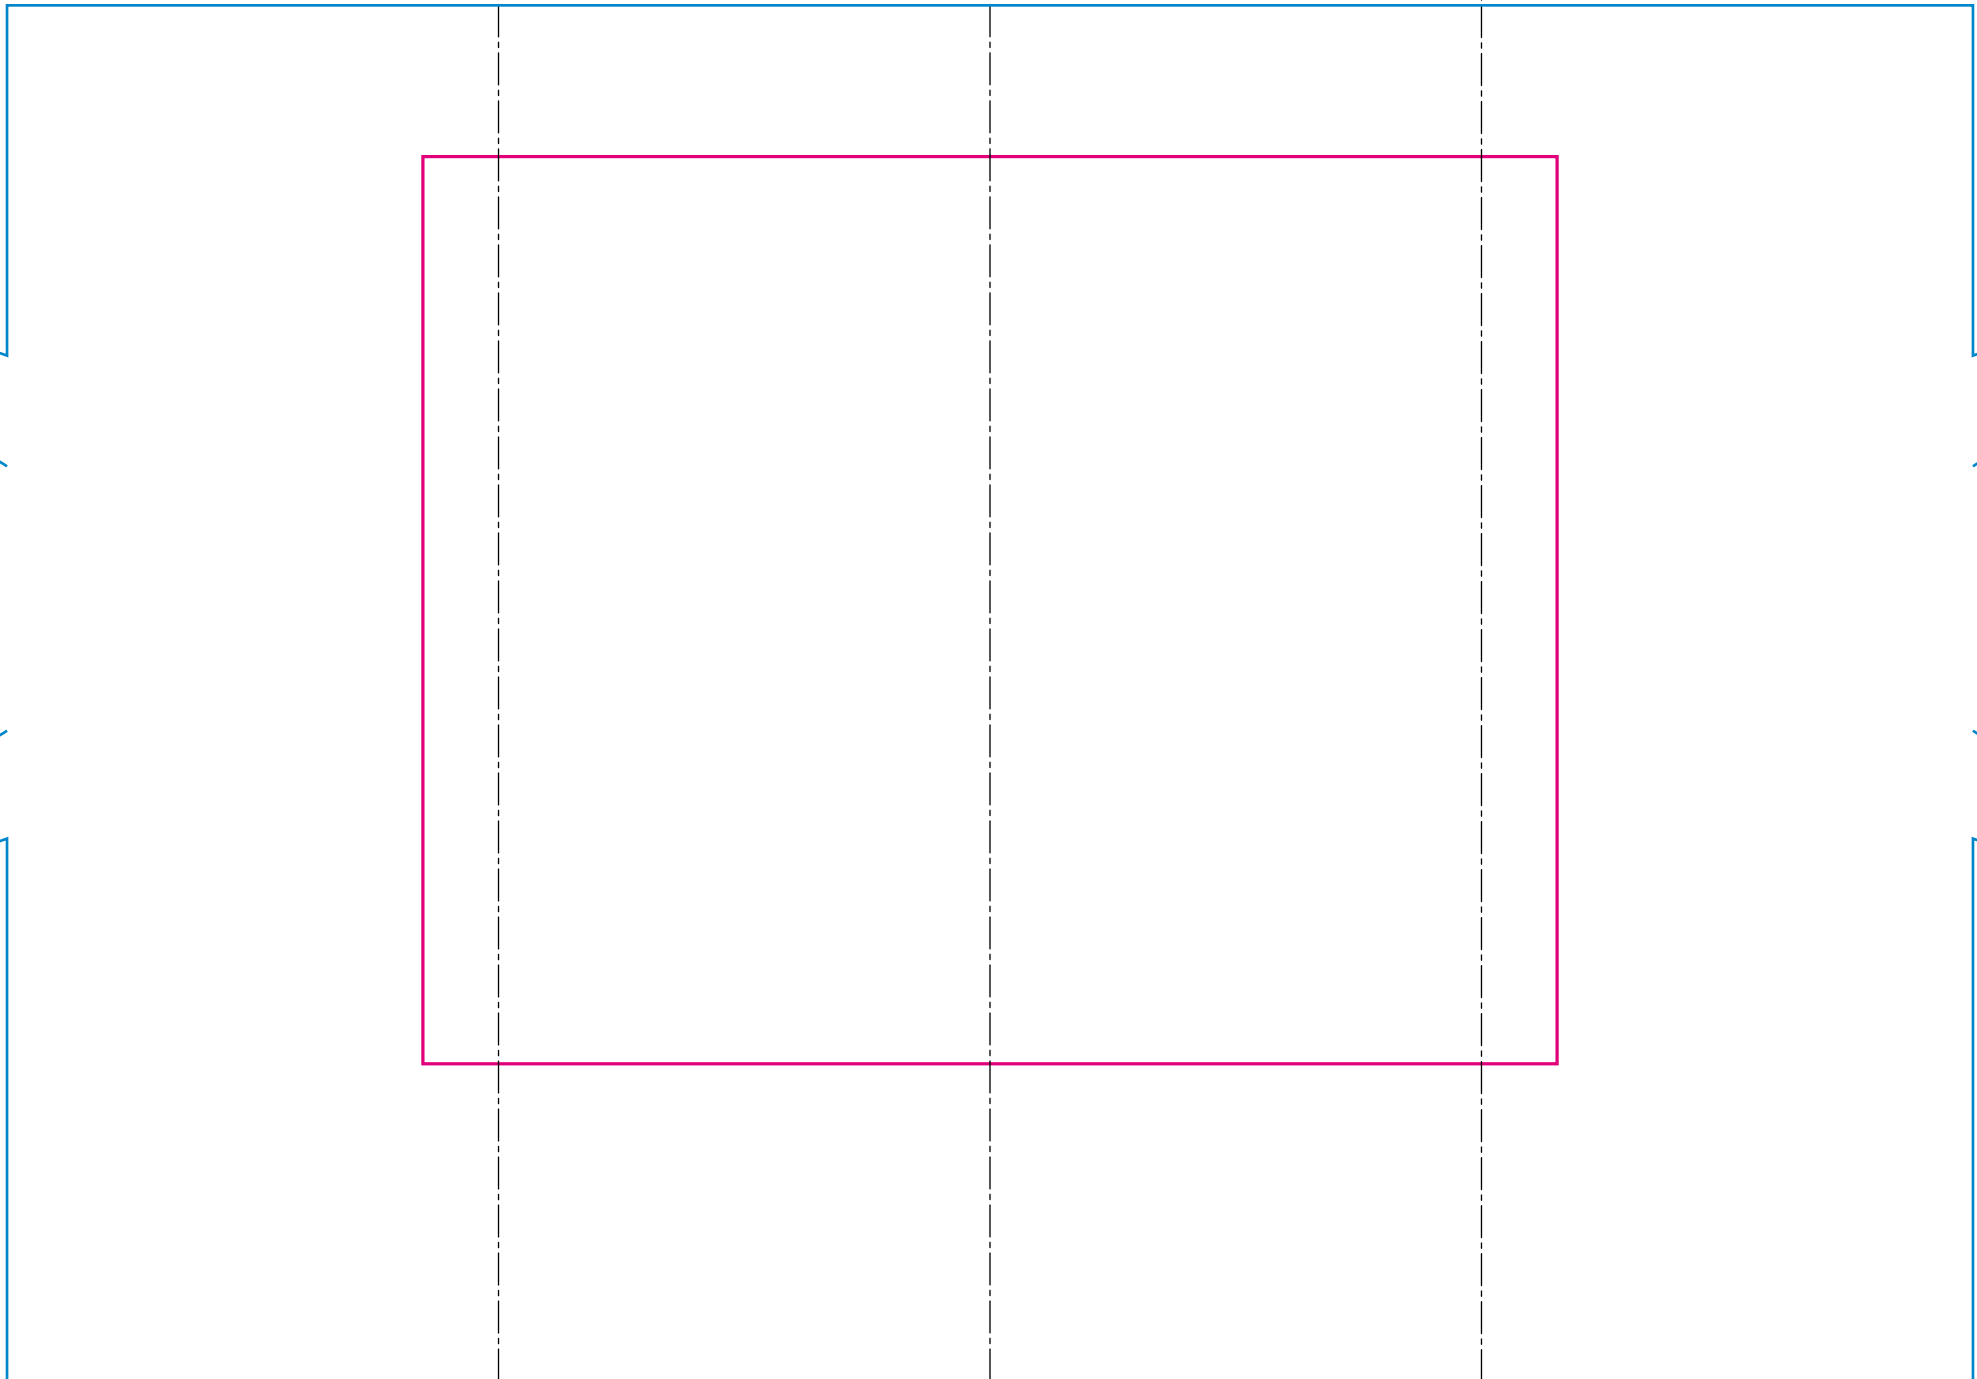

Mitte gegenüber Henkel
handle position opposite

max. Druckfläche: Länge 150 mm, Höhe 120 mm
max. printing area: length 150 mm, height 120 mm

Maßpfeil = 50 mm