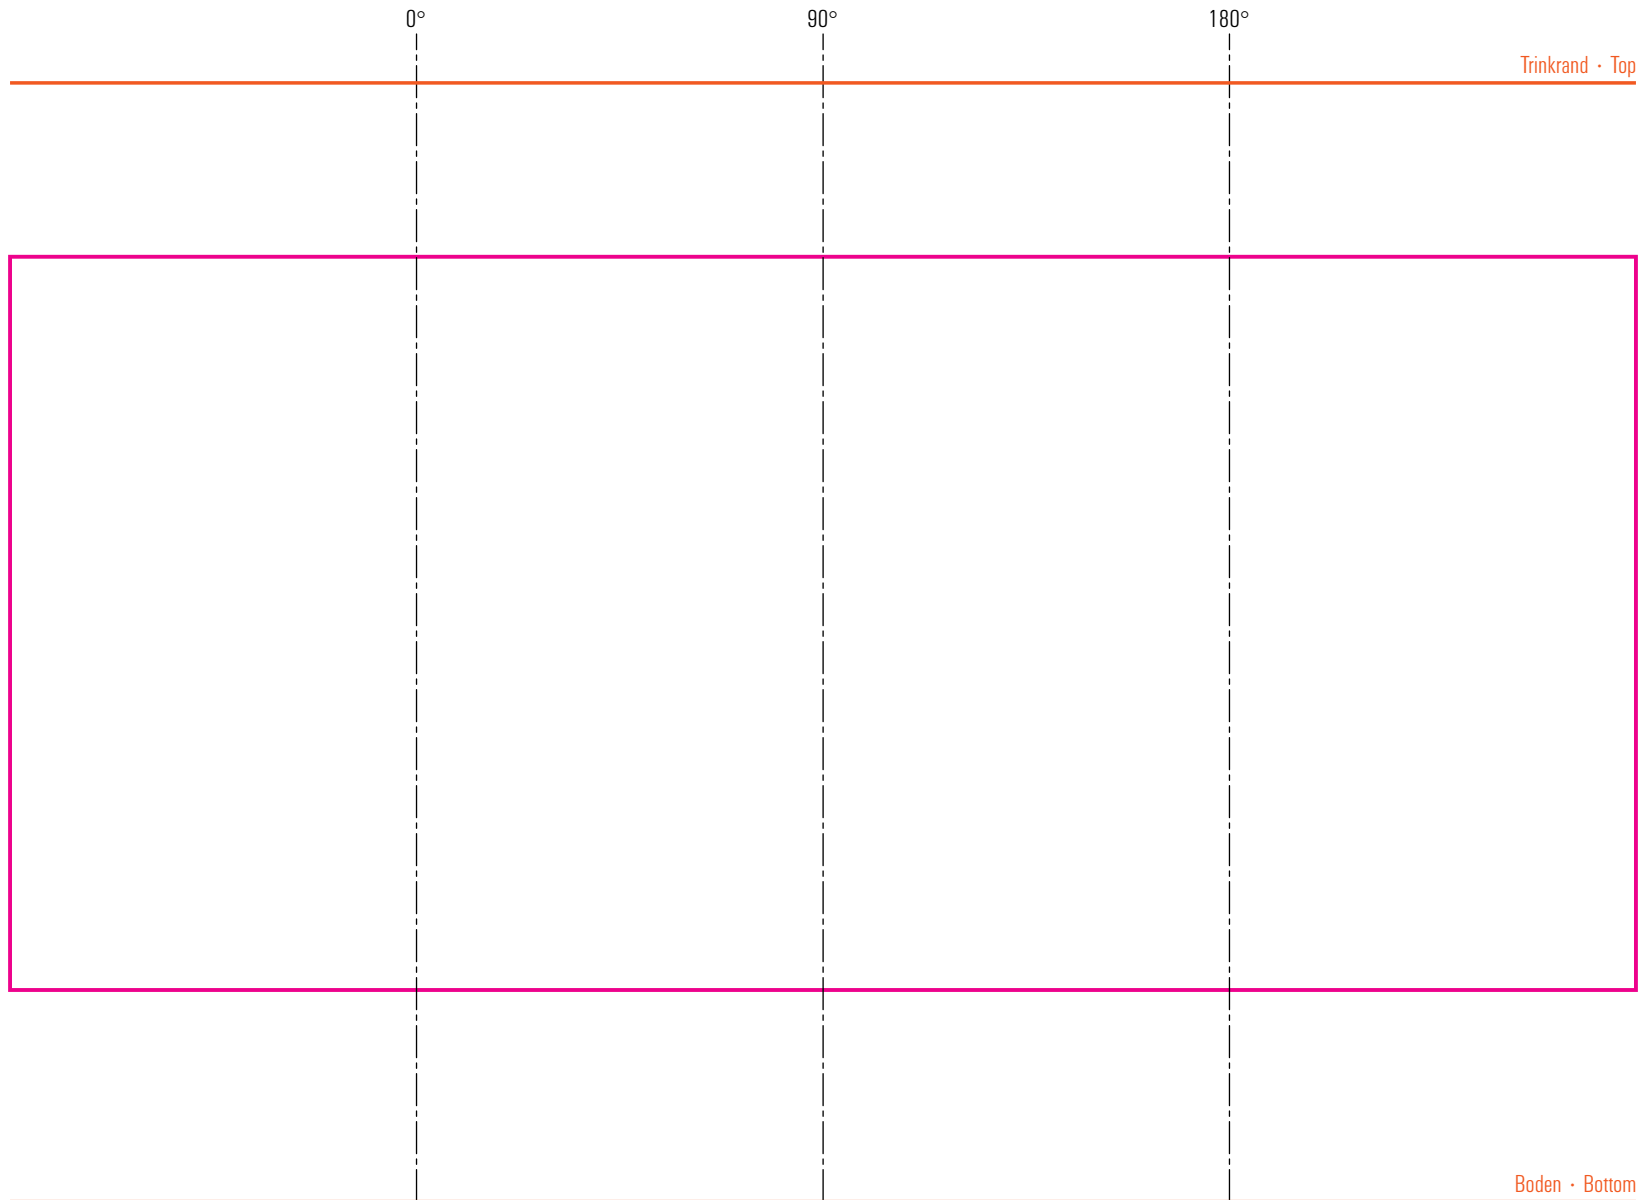

Willibecher 30 cl

Standbogen

max. Druckfläche: Länge 215 mm, Höhe 97 mm
max. printing area: length 215 mm, height 97 mm