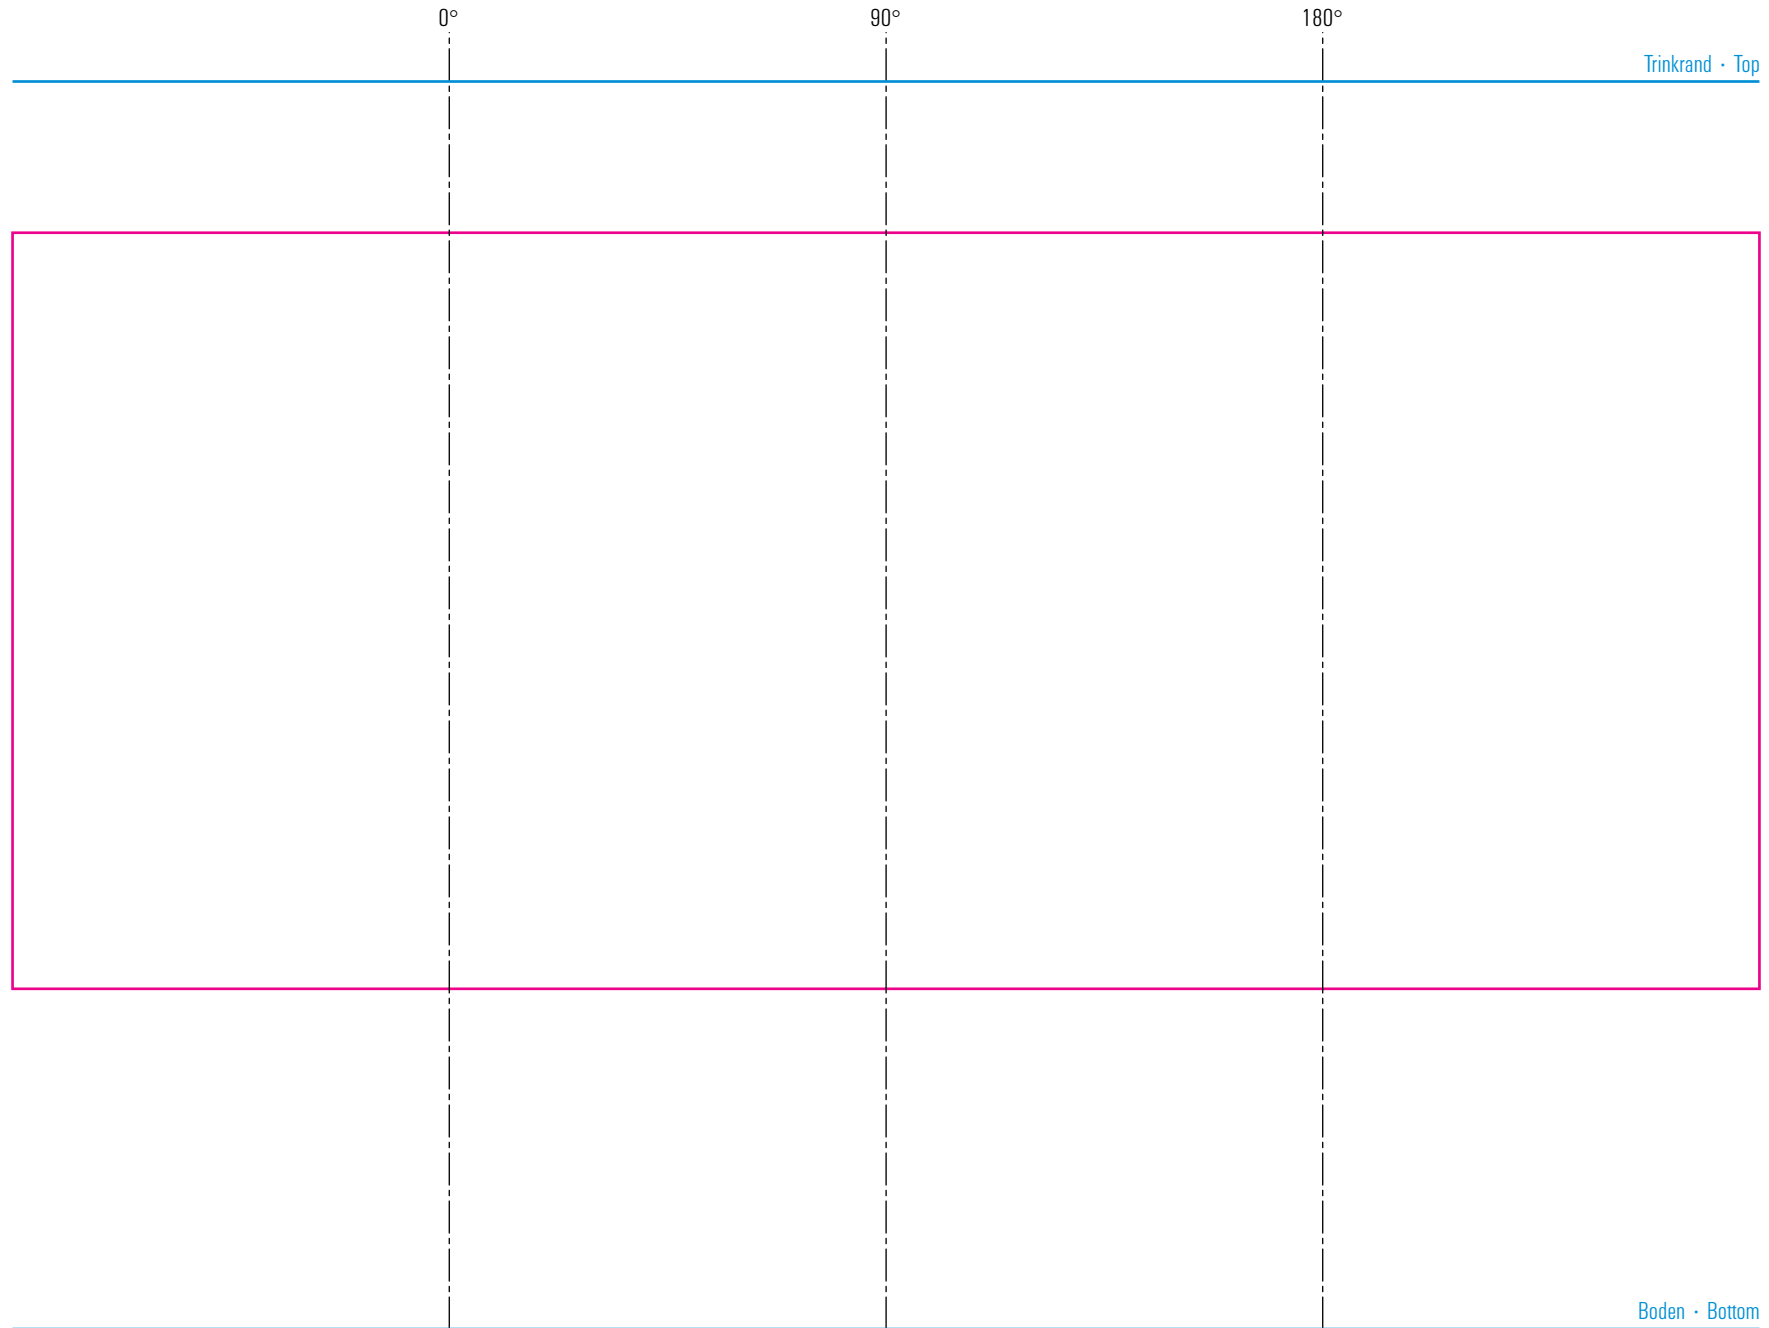

Willibecher 40 cl

Standbogen

max. Druckfläche: Länge 231 mm, Höhe 100 mm
max. printing area: length 231 mm, height 100 mm

Maßpfeil = 50 mm
Größenabweichungen bei Ausdruck möglich