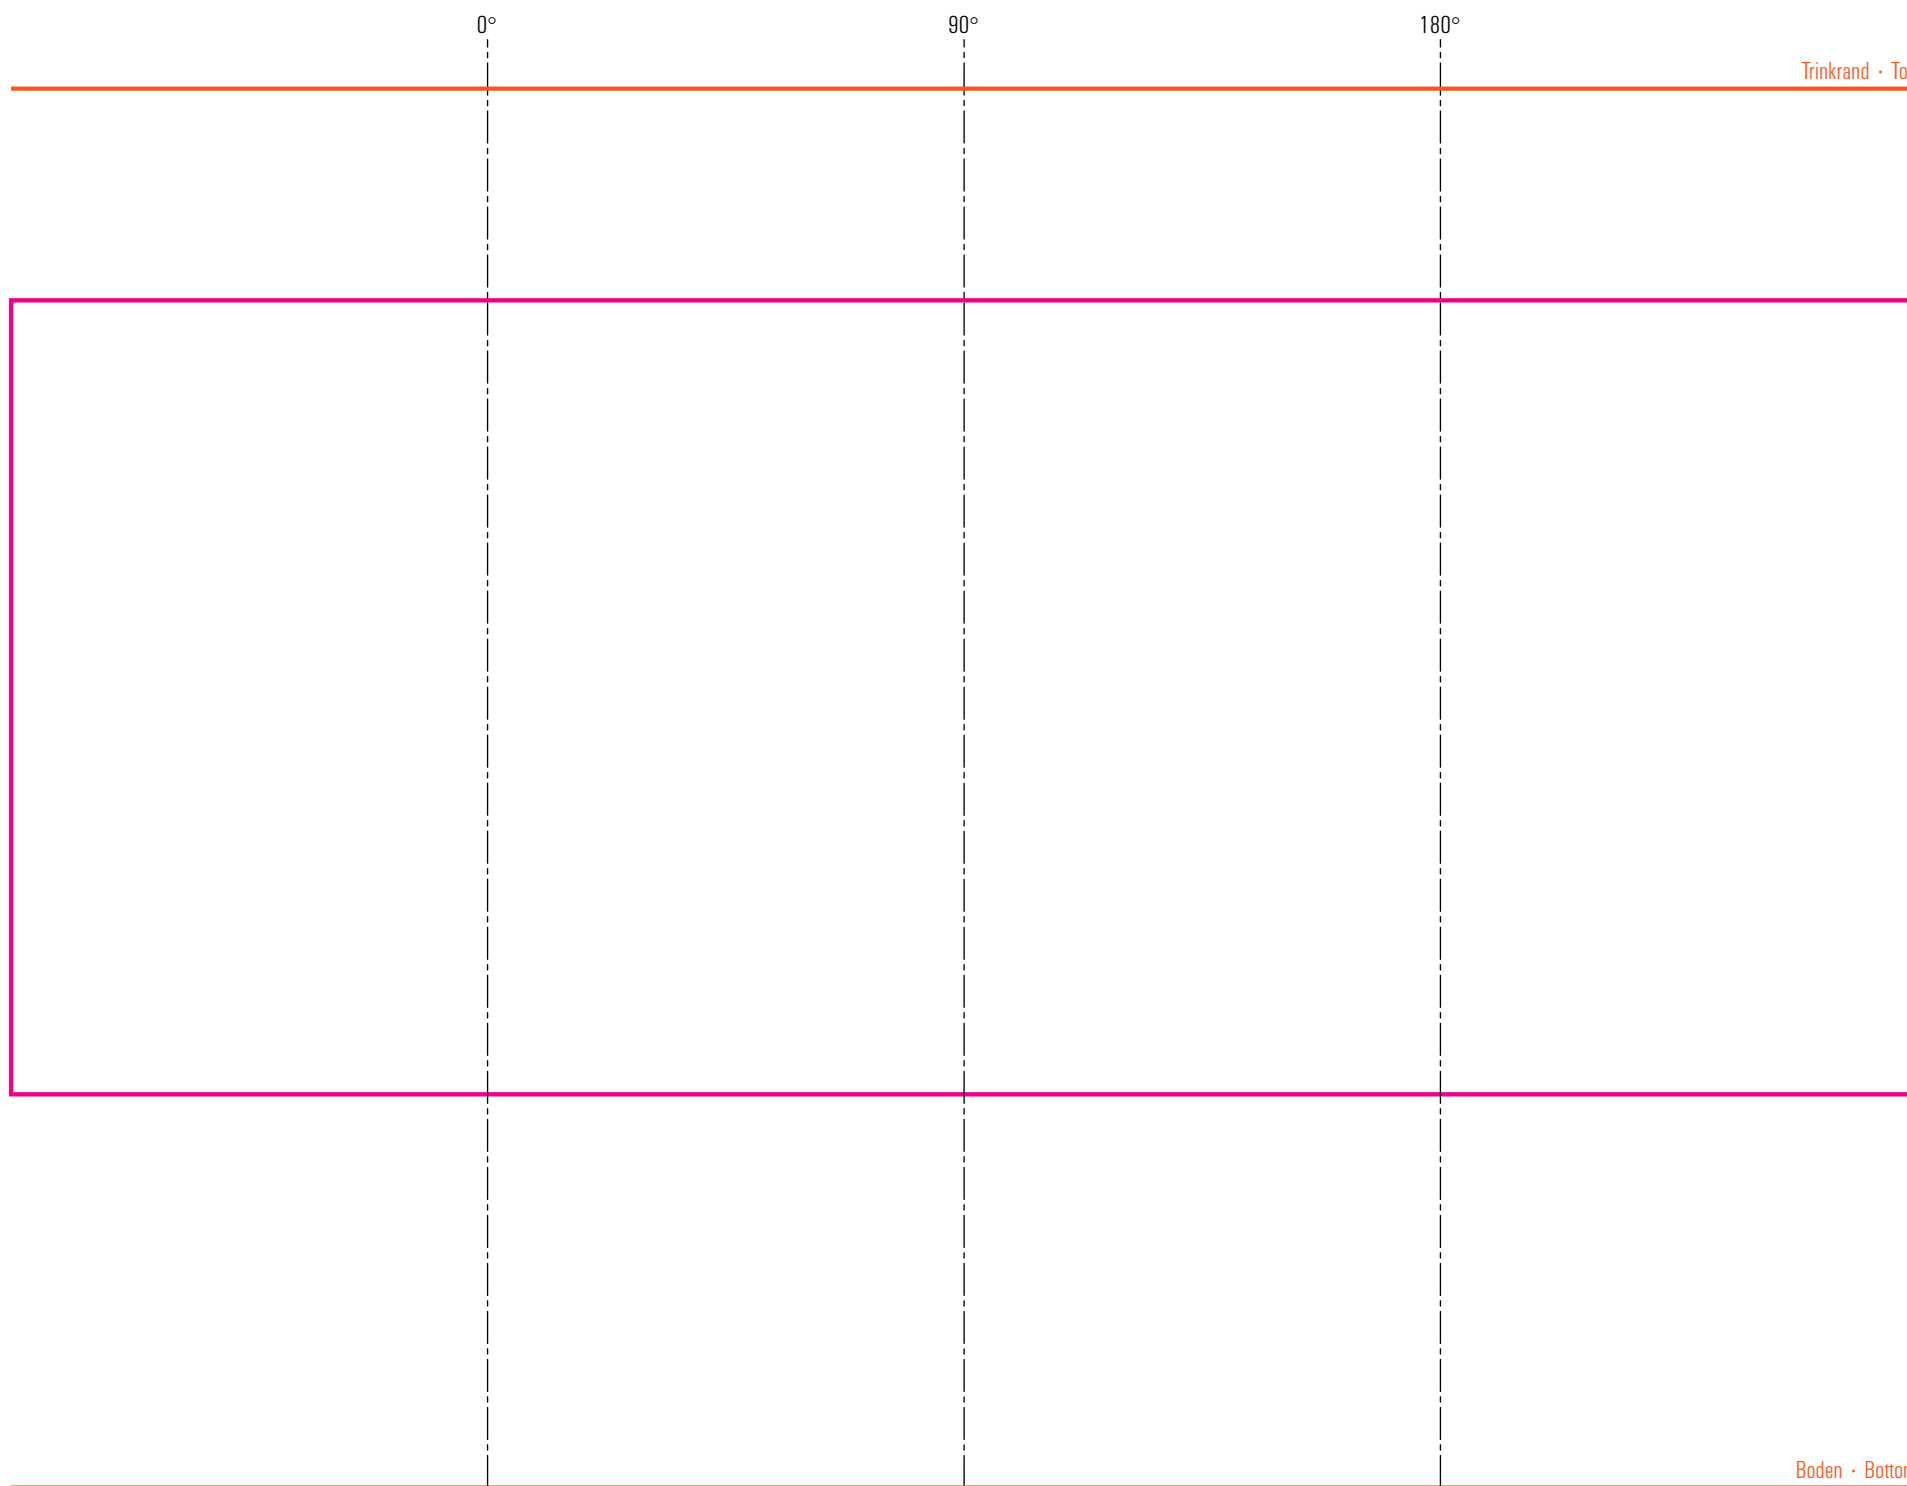

Willibecher 50 cl

Standbogen

max. Druckfläche: Länge 252 mm, Höhe 105 mm
max. printing area: length 252 mm, height 105 mm

Maßpfeil = 50 mm
Größenabweichungen bei Ausdruck möglich