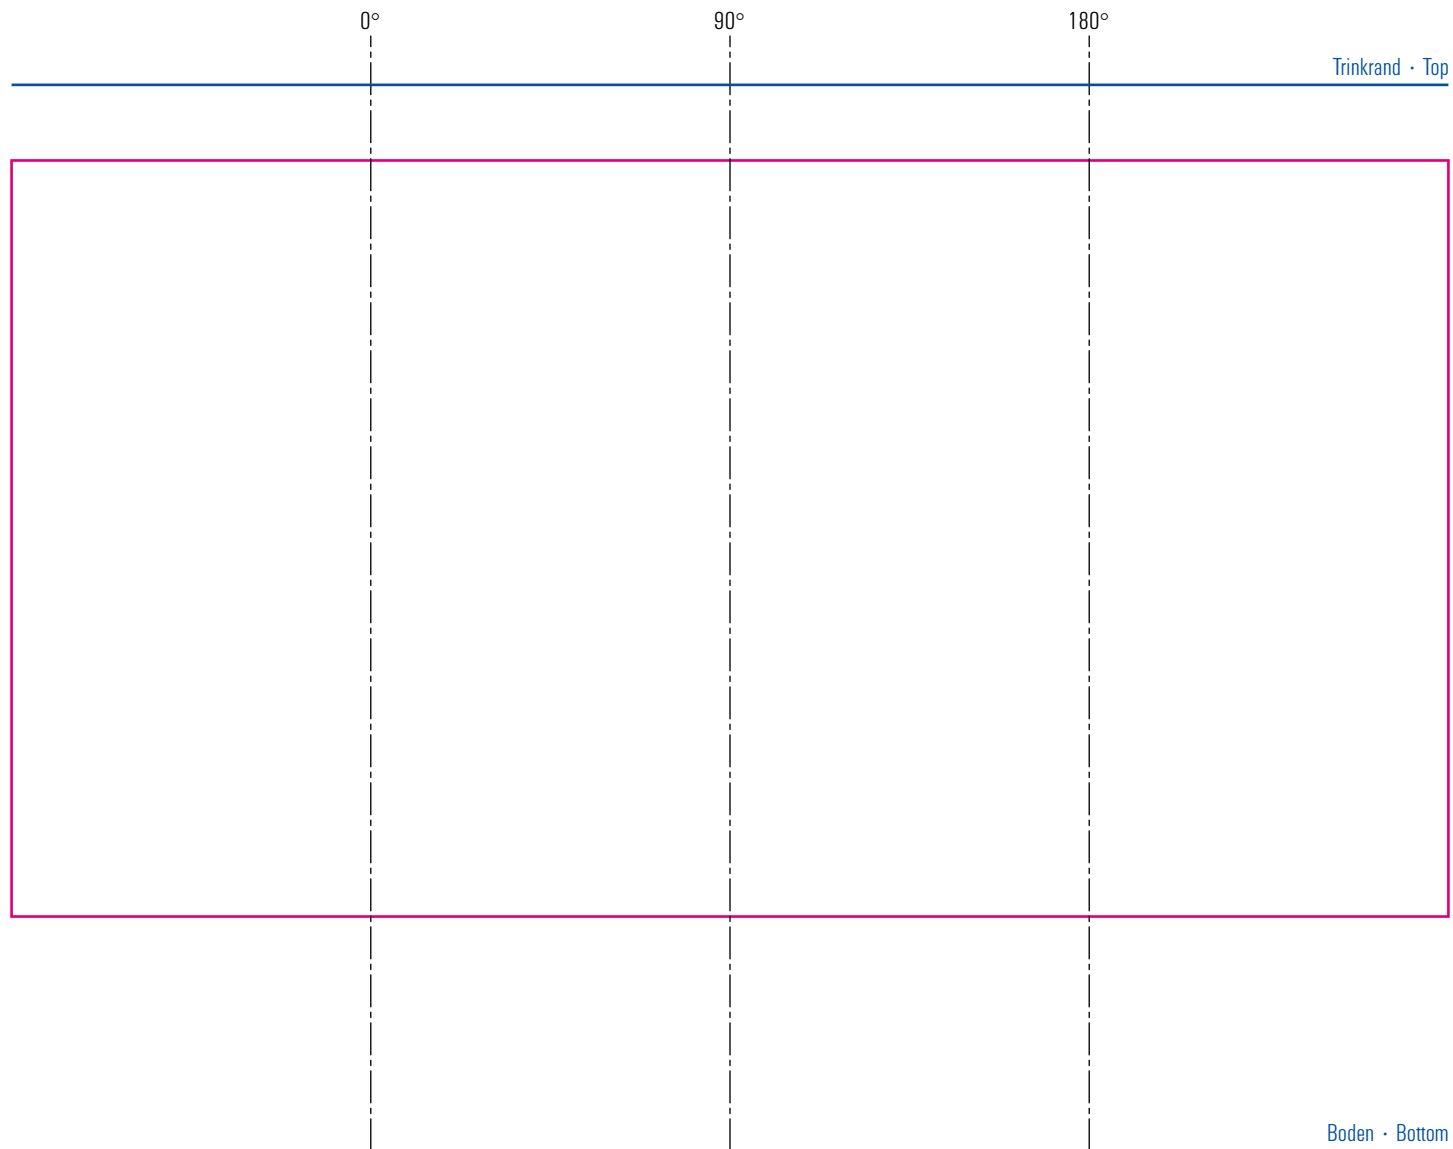

Bubble Ø 60,5 mm 29 cl

Standbogen

max. Druckfläche: Länge 190 mm, Höhe 100 mm
max. printing area: length 190 mm, height 100 mm

Maßpfeil = 50 mm
Größenabweichungen bei Ausdruck möglich