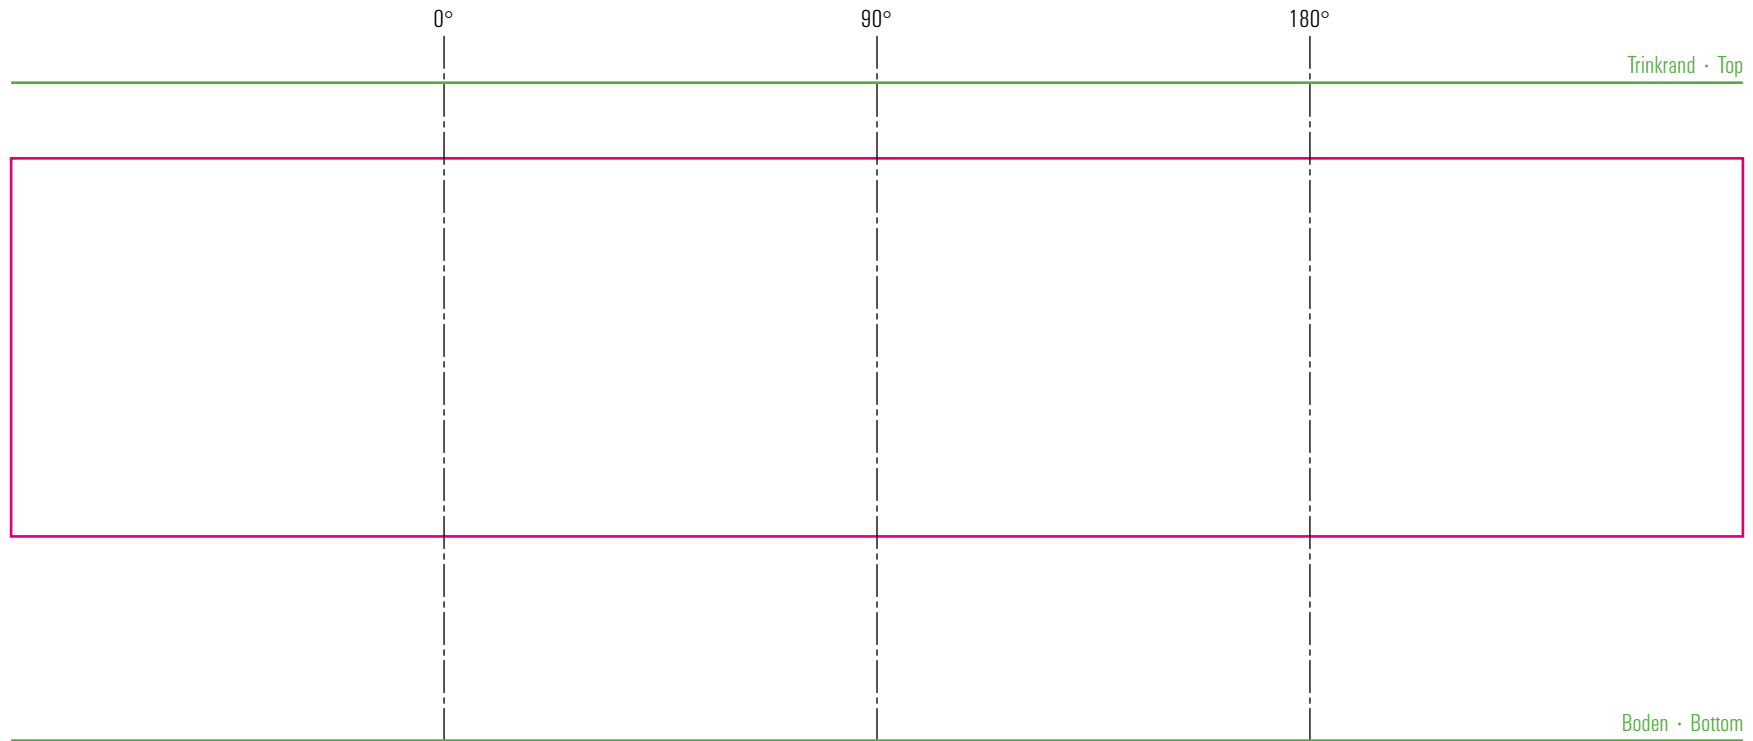

# Grande 18,5 cl

# Standbogen

max. Druckfläche: Länge 229 mm, Höhe 50 mm  
max. printing area: length 229 mm, height 50 mm

Stamper · Shot glasses

Maßpfeil = 50 mm  
Größenabweichungen bei Ausdruck möglich