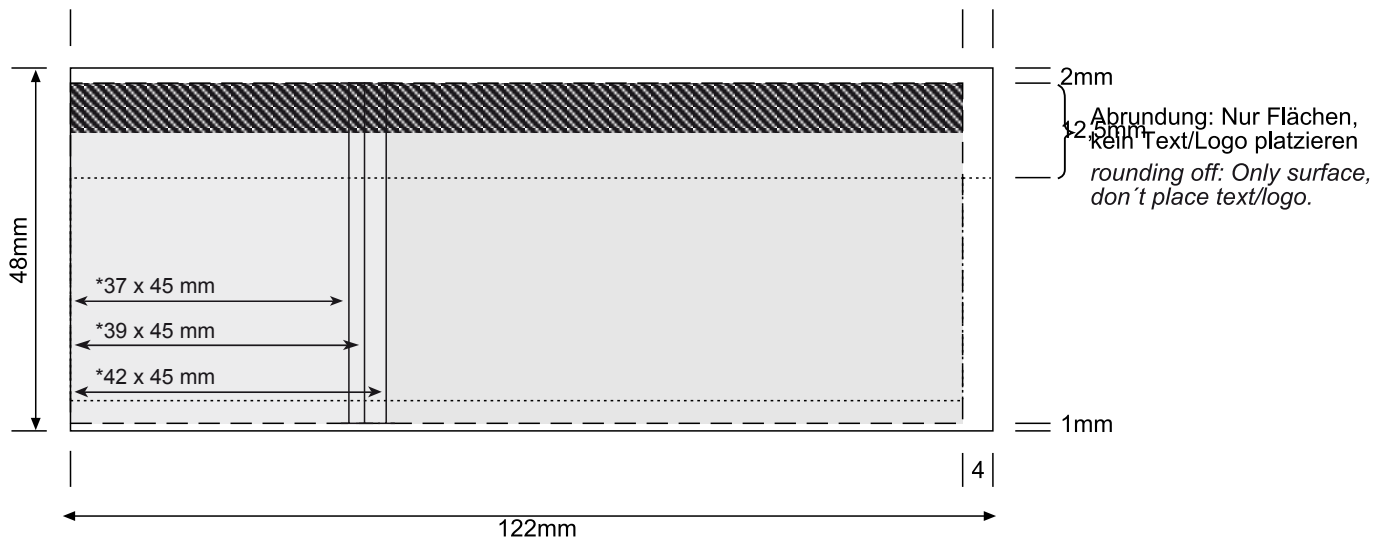

Standzeichnung und technisches Datenblatt für Top-Can	Stand drawing and technical data sheet for Top-can
Druckart: Digitaldruck	Printing type: Digital print
<u>Technische Daten:</u>	<u>Technical specifications:</u>
Rasterweite: 60 er Raster	Maximum grid spacing: 60-dot grid
Farben nur nach 4c-Euroskala möglich.	Colours only possible in 4c-Euro-scale.
Technisch bedingt ist ein geringer Verzug möglich.	Due to technical reasons a slight distortion may occur.

Standzeichnung und technisches Datenblatt für Top-Can (Digitaldruck)

Stand drawing and technical data sheet for Top-can (digital print)

— Foliengröße 122mm x 48 mm

max. Werbefläche inkl. Inhalt/Herstellernachweis u.ä.

..... Logo/Texte: 118 x 29,5 mm

- - - Flächen: 118 x 45 mm

Technisch bedingt ist ein geringer Verzug möglich.

 Fläche wird vom Deckel verdeckt

— size of foil 122 mm x 48 mm

max. advertising space incl. ingredients/supplier information etc.

..... logo/text: 118 x 29,5 mm

- - - surface: 118 x 45 mm

Due to technical reasons a slight distortion may occur.

 This surface is covered by the cover

 = Fläche für Inhaltsstoffe / space for ingredients

* 37 x 45 mm: Fruchtmix