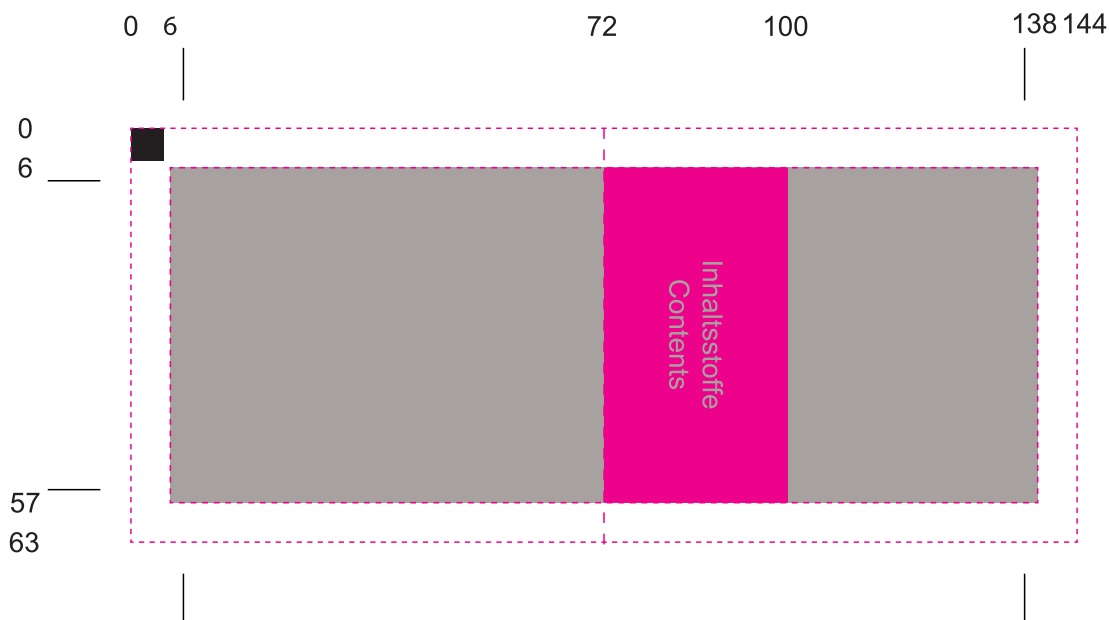

Technisches Datenblatt für Classic-Tee

Technical data sheet for Classic-Tea

Mögliche Druckverfahren / Possible printing methods: **Digitaldruck**

**Bitte nutzen Sie für Ihre Druckdaten unsere separaten Standzeichnungsdateien.
Bitte beachten Sie die Informationen zur Datenanlieferung in unseren wichtigen Hinweisen.**

Please use our separate imposition layout files for your print data.
Please refer to the tips on providing data in our important information.

**Um einen reibungslosen Ablauf zu gewährleisten, bitten wir Sie:
To make sure everything goes smoothly, please:**

...ausschließlich auf unserer Gestaltungsebene zu arbeiten.	...only work on our design level.
...Stand- & Schnittmarkenebene nicht zu verändern.	...do not change positioning & trim mark level.
...keinen Herstellernachweis & keine Deklaration einzutragen.	...refrain from adding a manufacturer's notification & declaration.
...Sonderfarbe „Stand“ & „Kalender“ nicht zu verändern oder zu löschen.	...do not change or delete the special colour for "imposition" & "calendar".
...Schriften in das PDF einzubetten & nicht in Pfade umzuwandeln.	...embed fonts in the PDF & do not change them into paths.