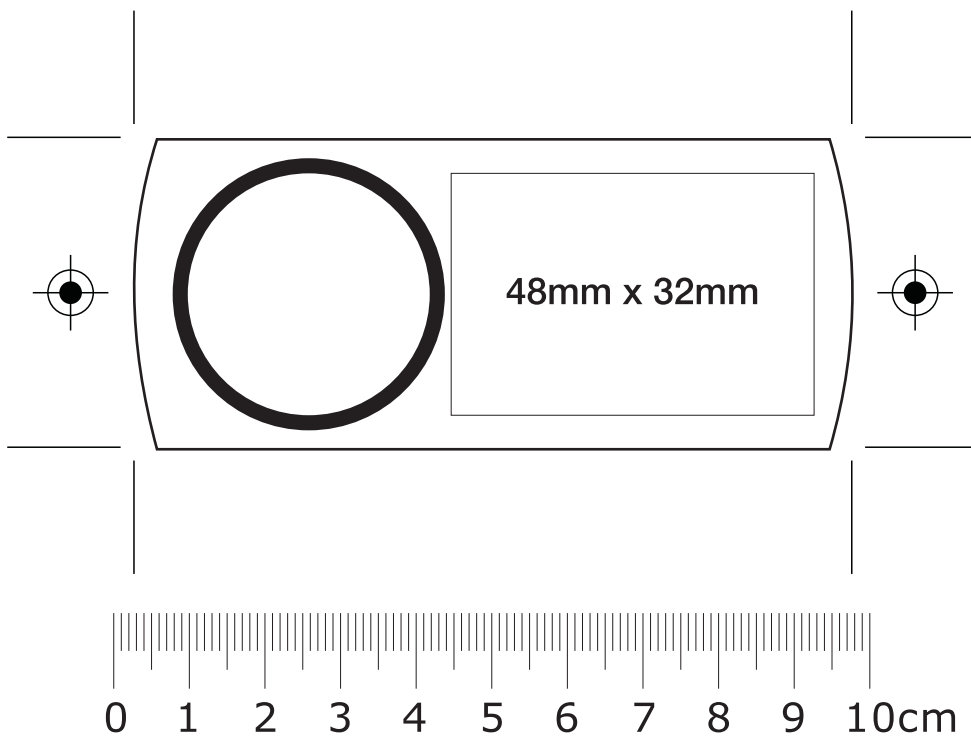

# Siebdruck:

# Digitaldruck:

Der durch die unterbrochene Linie gekennzeichnete Rand muss frei bleiben (ist nicht bedruckbar)!

Daten bitte mit 300 dpi Auflösung anlegen und zusätzlich einen Beschnitt von 5 mm.

93,1 x 39,4 mm Endformat