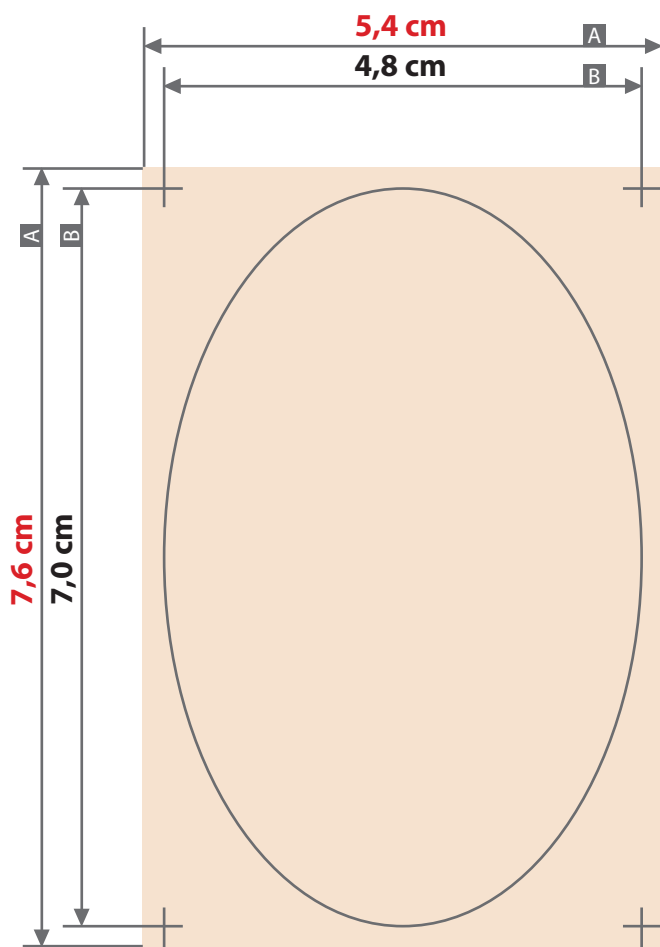

Aufkleber

Oval, 4,8 cm x 7,0 cm, Hochformat

Zeichnungen sind nicht maßstabsgetreu
Anordnung Text nur beispielhaft

Beschnittzugabe (x)
3 mm

Sicherheitsabstand (z)
4 mm

A = Datenformat
B = Endformat