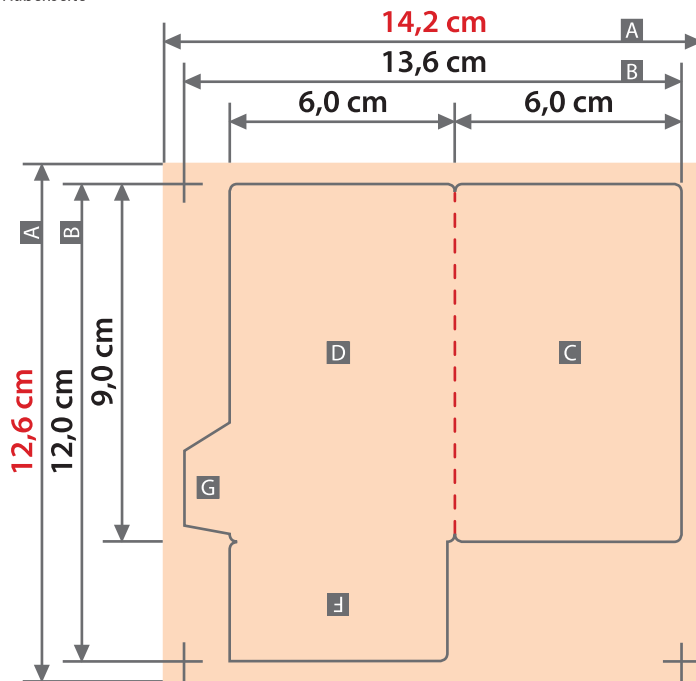

Kartenhülle zum Aufklappen
6,0 x 9,0 cm, Hochformat, mit Klemmlasche, Falz Längsseite

Außenseite

Innenseite

Zeichnungen sind nicht maßstabsgetreu

Geschlossenes Endformat

6,0 cm x 9,0 cm

Beschnitzzugabe (x)

3 mm

Sicherheitsabstand (y)

4 mm

A = Datenformat

B = Endformat

C = Vorderseite

D = Rückseite

E = Innen

F = Klemmlasche

G = Klebelasche

! Berücksichtigen Sie den Stand des Layouts / der Leserichtung der Klemmlasche

 Nicht sichtbarer Bereich