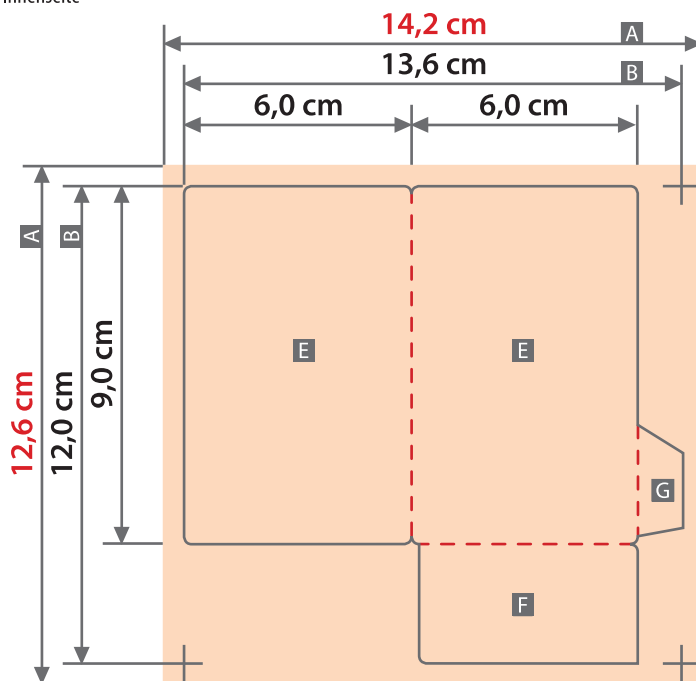

Kartenhülle zum Aufklappen
6,0 x 9,0 cm, Hochformat, mit Klemmlasche, Falz Längsseite

Außenseite

Innenseite

Zeichnungen sind nicht maßstabsgetreu

Geschlossenes Endformat

6,0 cm x 9,0 cm

Beschnitzzugabe (x)

3 mm

Sicherheitsabstand (y)

4 mm

A = Datenformat

B = Endformat

C = Vorderseite

D = Rückseite

E = Innen

F = Klemmlasche

G = Klebelasche

! Berücksichtigen Sie den Stand des Layouts / der Leserichtung der Klemmlasche

 Nicht sichtbarer Bereich