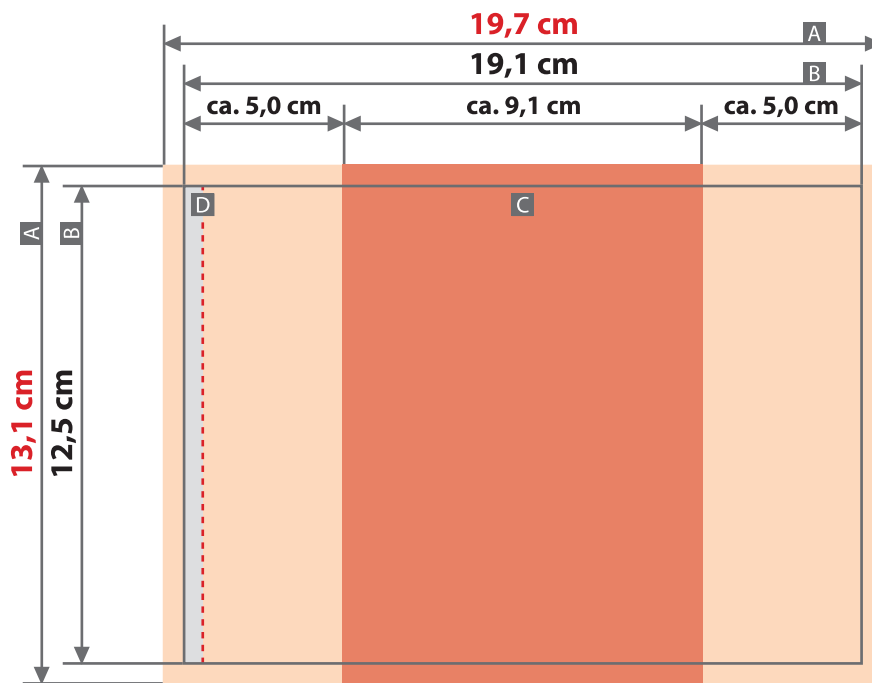

## Geschenkverpackung für Flaschen und Dosen

Durchmesser 5,6 cm, Höhe 12,5 cm, Füllhöhe 11,5 cm

Zeichnungen sind nicht maßstabsgetreu

Beschnittzugabe (x)

**3 mm**

Sicherheitsabstand (y)

**10 mm**

A = Datenformat

B = Endformat

C = frontaler Sichtbereich

D = überklebter Bereich

frontaler Sichtbereich (C):

Dieser Bereich der Gestaltung kann mit einem Blick erfasst werden

überklebter Bereich (D):

Bereich ist nicht sichtbar und wird überklebt - Breite ca. 6 mm