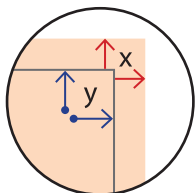

## Geschenkverpackung für Flaschen und Dosen

Durchmesser 5,6 cm, Höhe 12,5 cm, Füllhöhe 11,5 cm

Zeichnungen sind nicht maßstabsgetreu

Beschnittzugabe (x)

**3 mm**

Sicherheitsabstand (y)

**10 mm**

A = Datenformat

B = Endformat

C = frontaler Sichtbereich

D = überklebter Bereich

frontaler Sichtbereich (C):

Dieser Bereich der Gestaltung kann mit einem Blick erfasst werden

überklebter Bereich (D):

Bereich ist nicht sichtbar und wird überklebt - Breite ca. 6 mm