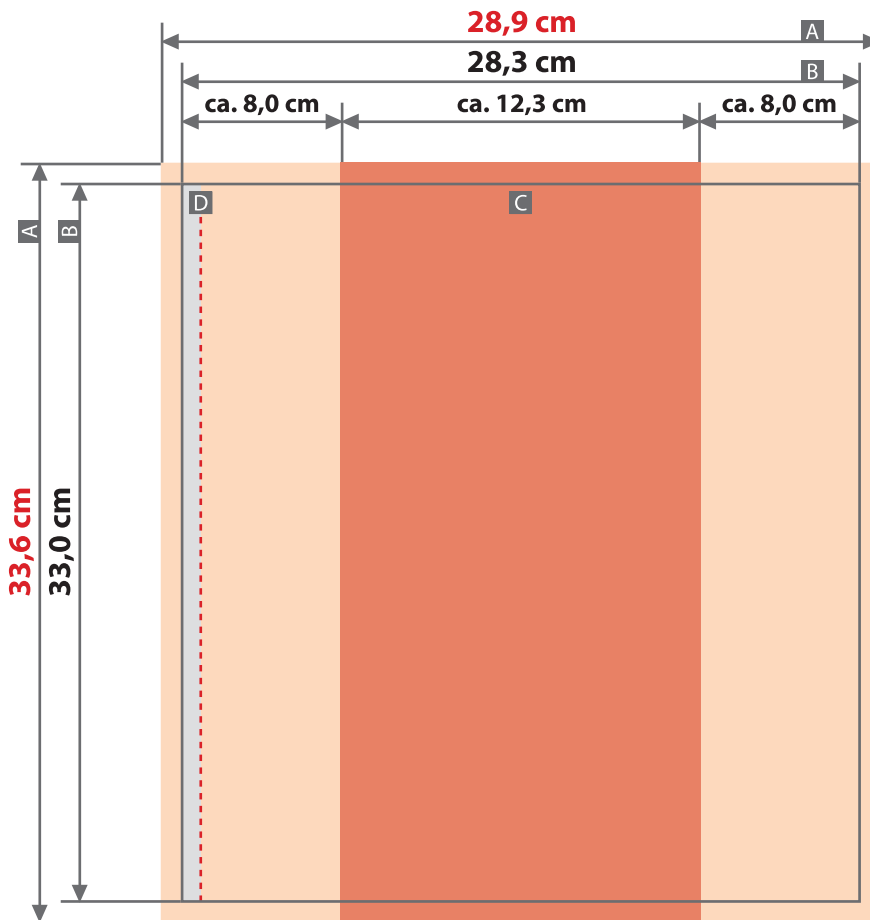

Geschenkverpackung für Flaschen und Dosen

Durchmesser 8,5 cm, Höhe 33,0 cm, Füllhöhe 31,5 cm

Zeichnungen sind nicht maßstabsgetreu

Beschnittzugabe (x)

3 mm

Sicherheitsabstand (y)

10 mm

A = Datenformat

B = Endformat

C = frontaler Sichtbereich

D = überklebter Bereich

frontaler Sichtbereich (C):

Dieser Bereich der Gestaltung kann mit einem Blick erfasst werden

überklebter Bereich (D):

Bereich ist nicht sichtbar und wird überklebt - Breite ca. 6 mm