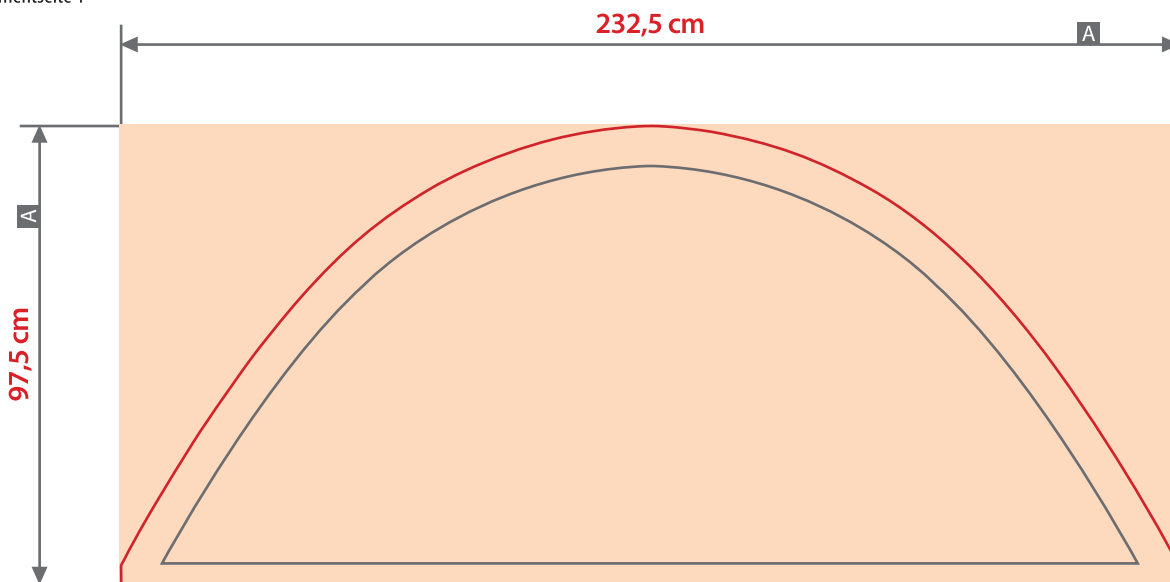

**Beachbanner**  
**Bogen, 232,0 x 96,0 x 55,0 cm**

Dokumentseite 1

Dokumentseite 2

Zeichnungen sind nicht maßstabsgetreu

Nahtzugabe (x)  
5,65 cm links / rechts  
4,05 cm oben, 2,05 cm unten

A = Datenformat

Sicherheitsabstand (y)  
4,0 cm