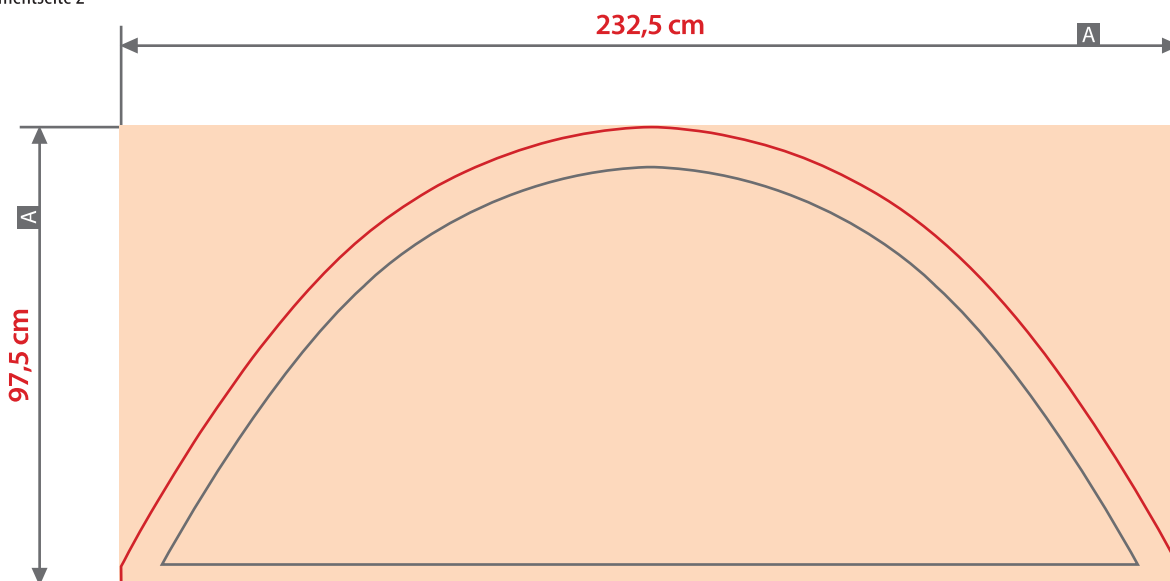

**Beachbanner**  
**Bogen, 232,0 x 96,0 x 55,0 cm**

Dokumentseite 1

Dokumentseite 2

Zeichnungen sind nicht maßstabsgetreu

Nahtzugabe (x)  
5,65 cm links / rechts  
4,05 cm oben, 2,05 cm unten

A = Datenformat

Sicherheitsabstand (y)  
4,0 cm