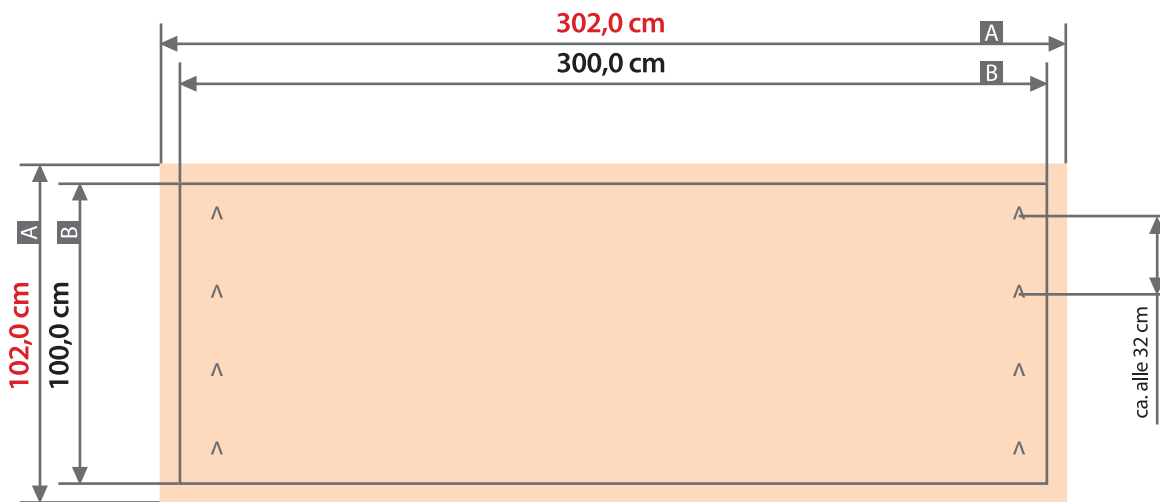

Plane

300 cm x 100 cm, Querformat, ohne Konfektionierung

Zeichnungen sind nicht maßstabsgetreu

Bemaßung für andere Konfektionierung
finden Sie auf den Folgeseiten.

Beschnittzugabe (x)
1,0 cm

A = Datenformat
B = Endformat

Sicherheitsabstand (z)
5,0 cm

Plane

300 cm x 100 cm, Querformat, Schmalseite gesäumt und geöst

Zeichnungen sind nicht maßstabsgetreu

Bemaßung für andere Konfektionierung
finden Sie auf der Folgeseite.

Beschnittzugabe (x)

! Bitte keine Ösen im Layout anlegen!

Plane

300 cm x 100 cm, Querformat, ringsherum gesäumt und geöst

Zeichnungen sind nicht maßstabsgetreu

Bemaßung für andere Konfektionierungen
finden Sie auf den vorangegangenen Seiten.

Beschnittzugabe (x)

1,0 cm

Sicherheitsabstand (z)

5,0 cm

Randabstand Ösen (y)

3,0 cm

A = Datenformat

B = Endformat