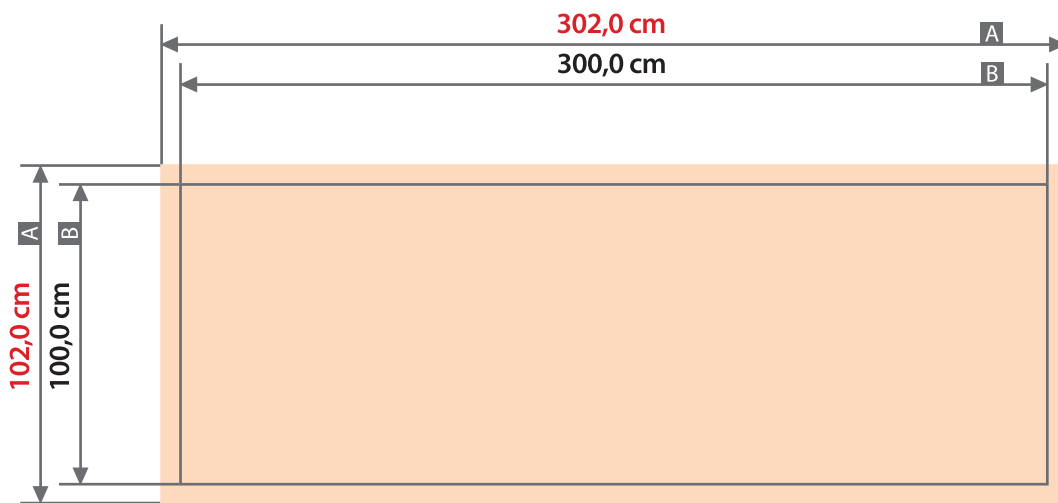

Plane

300 cm x 100 cm, Querformat, ohne Konfektionierung

Zeichnungen sind nicht maßstabsgetreu

Bemaßung für andere Konfektionierung
finden Sie auf den Folgeseiten.

Beschnittzugabe (x)
1,0 cm

A = Datenformat
B = Endformat

Sicherheitsabstand (z)
5,0 cm

Plane

300 cm x 100 cm, Querformat, Schmalseite gesäumt und geöst

Zeichnungen sind nicht maßstabsgetreu

Bemaßung für andere Konfektionierung
finden Sie auf der Folgeseite.

Beschnittzugabe (x)

! Bitte keine Ösen im Layout anlegen!

Plane

300 cm x 100 cm, Querformat, ringsherum gesäumt und geöst

Zeichnungen sind nicht maßstabsgetreu

Bemaßung für andere Konfektionierungen
finden Sie auf den vorangegangenen Seiten.

Beschnittzugabe (x)

1,0 cm

Sicherheitsabstand (z)

5,0 cm

Randabstand Ösen (y)

3,0 cm

A = Datenformat

B = Endformat