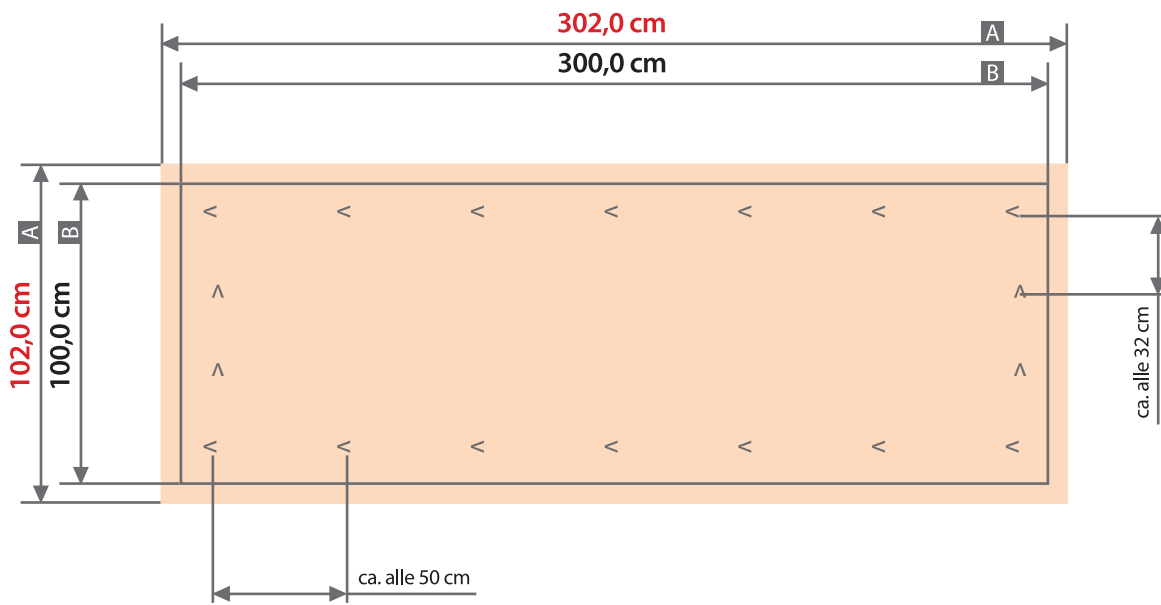

Sicherheitsabstand (z)
5,0 cm

Plane

300 cm x 100 cm, Querformat, Schmalseite gesäumt und geöst

Zeichnungen sind nicht maßstabsgetreu

Bemaßung für andere Konfektionierung
finden Sie auf der Folgeseite.

Beschnittzugabe (x)

1,0 cm

Sicherheitsabstand (z)

5,0 cm

Randabstand Ösen (y)

3,0 cm

A = Datenformat

B = Endformat

C = Metallösen \varnothing 2,5 cm

! Bitte keine Ösen im Layout anlegen!

Plane

300 cm x 100 cm, Querformat, ringsherum gesäumt und geöst

Zeichnungen sind nicht maßstabsgetreu

Bemaßung für andere Konfektionierungen
finden Sie auf den vorangegangenen Seiten.

Beschnittzugabe (x)

1,0 cm

Sicherheitsabstand (z)

5,0 cm

Randabstand Ösen (y)

3,0 cm

A = Datenformat

B = Endformat