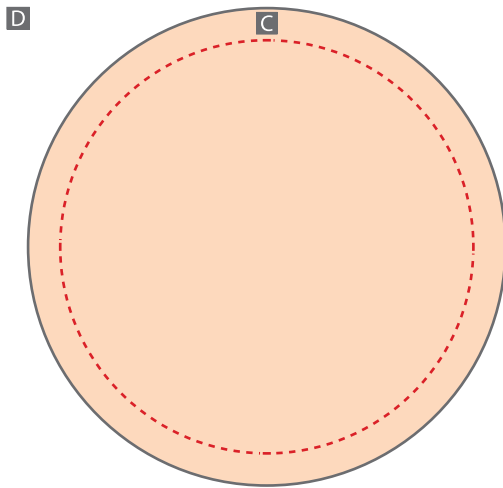

Button
Rund, Durchmesser 5,0 cm

Zeichnungen sind nicht maßstabsgetreu
Anordnung Text nur beispielhaft

Sicherheitsabstand (z)
4 mm

A = Datenformat
B = Stanzformat
C = Buttonrand
D = Ansicht Endformat

! Buttonrand (C):
Kante des Buttons, welche nach Hinten umgeschlagen wird