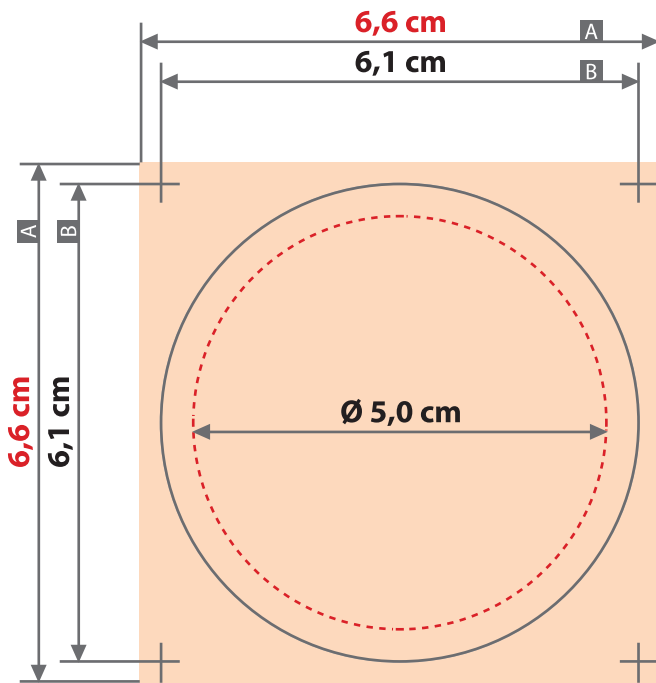

Button
Rund, Durchmesser 5,0 cm

Zeichnungen sind nicht maßstabsgetreu
Anordnung Text nur beispielhaft

Sicherheitsabstand (z)
4 mm

A = Datenformat
B = Stanzformat
C = Buttonrand
D = Ansicht Endformat

! Buttonrand (C):
Kante des Buttons, welche nach Hinten umgeschlagen wird