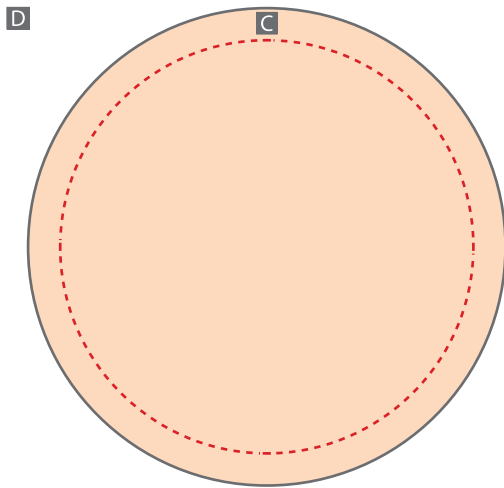

Button
Rund, Durchmesser 2,5 cm

Zeichnungen sind nicht maßstabsgetreu
 Anordnung Text nur beispielhaft

Sicherheitsabstand (z)
2 mm

A = Datenformat
 B = Stanzformat
 C = Buttonrand
 D = Ansicht Endformat

! Buttonrand (C):
 Kante des Buttons, welche nach Hinten umgeschlagen wird