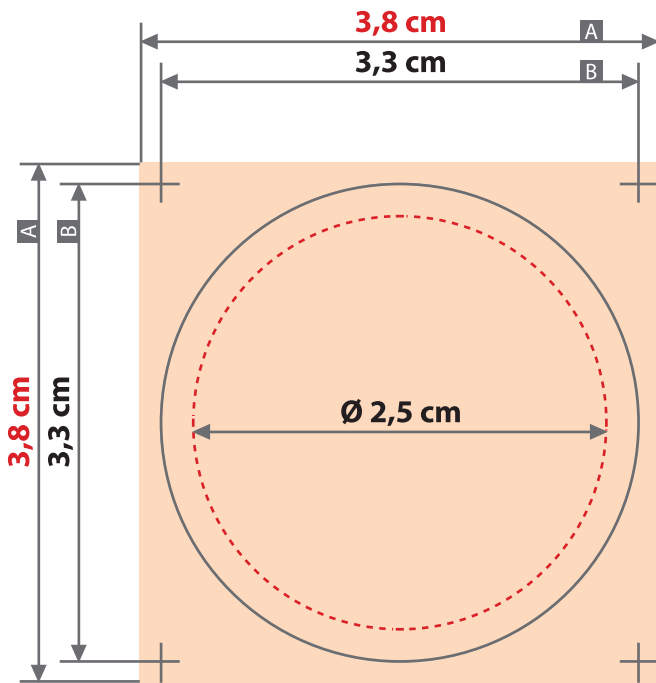

Button
Rund, Durchmesser 2,5 cm

Zeichnungen sind nicht maßstabsgetreu
 Anordnung Text nur beispielhaft

Sicherheitsabstand (z)
2 mm

A = Datenformat
 B = Stanzformat
 C = Buttonrand
 D = Ansicht Endformat

! Buttonrand (C):
 Kante des Buttons, welche nach Hinten umgeschlagen wird