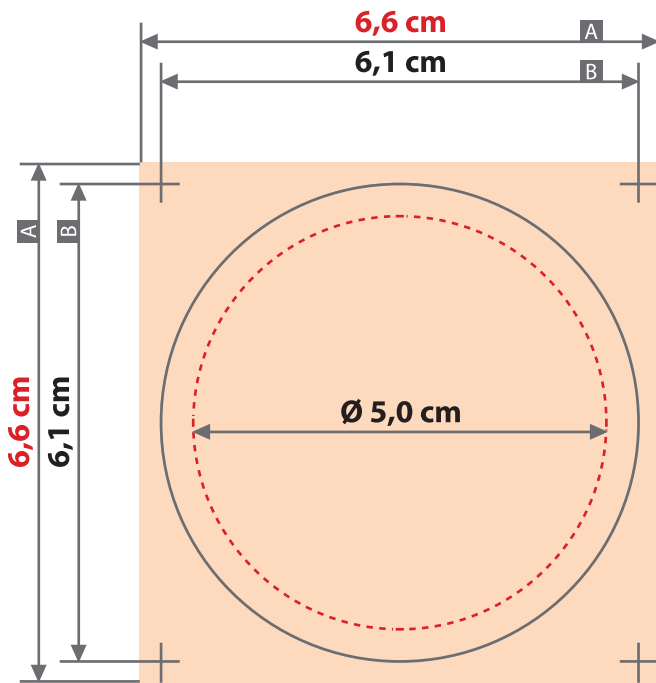

Button
Rund, Durchmesser 5,0 cm

Zeichnungen sind nicht maßstabsgetreu
 Anordnung Text nur beispielhaft

Sicherheitsabstand (z)
4 mm

A = Datenformat
 B = Stanzformat
 C = Buttonrand
 D = Ansicht Endformat

! Buttonrand (C):
 Kante des Buttons, welche nach Hinten umgeschlagen wird