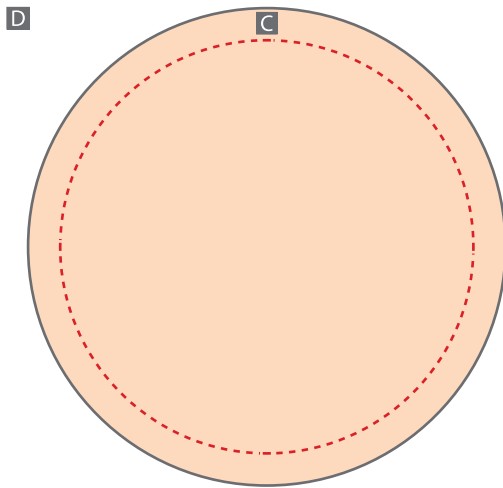

Button
Rund, Durchmesser 5,0 cm

Zeichnungen sind nicht maßstabsgetreu
 Anordnung Text nur beispielhaft

Sicherheitsabstand (z)
4 mm

A = Datenformat
 B = Stanzformat
 C = Buttonrand
 D = Ansicht Endformat

! Buttonrand (C):
 Kante des Buttons, welche nach Hinten umgeschlagen wird