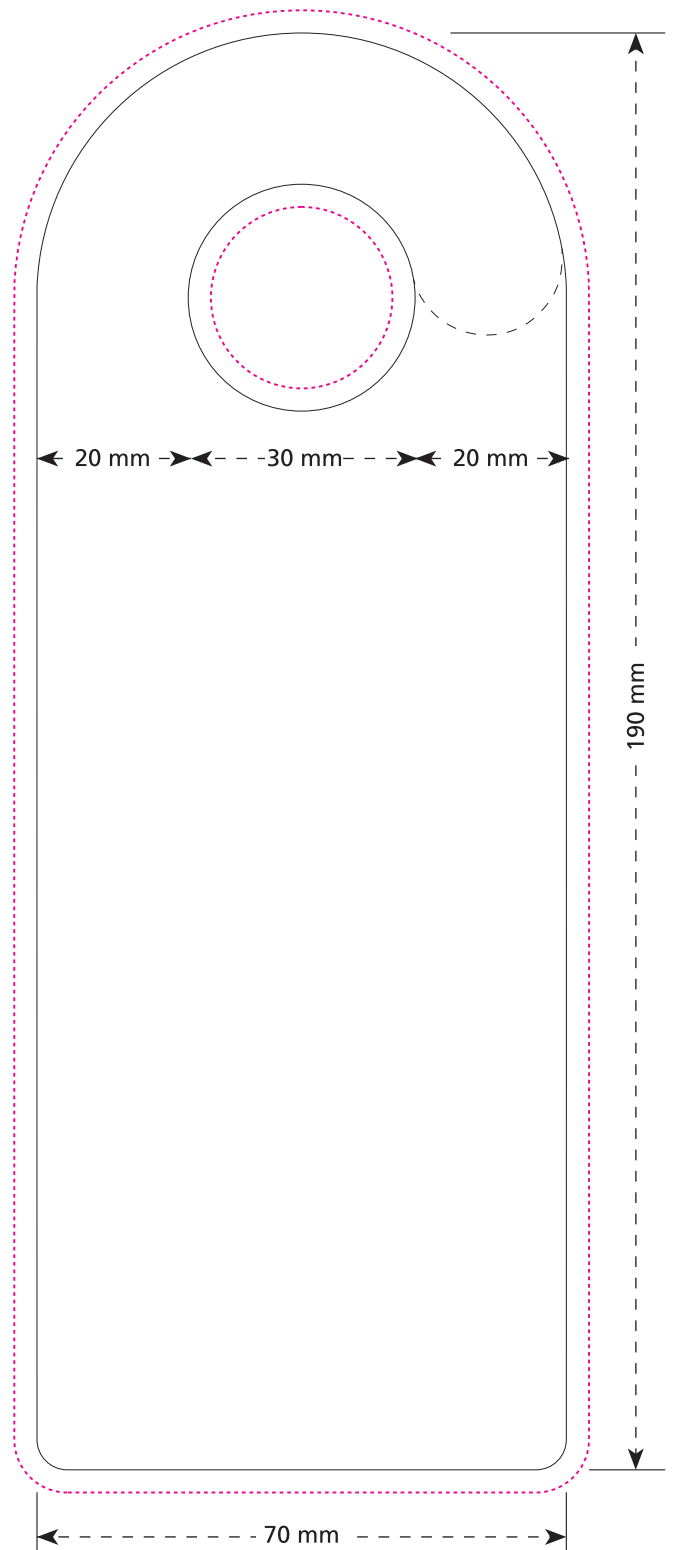

Promo-Türanhänger ·
 Promo door hanger ·
 Accroche-porte
 190 x 70 mm

- Bedruckbare Fläche · printing surface · surface d'impression
- Siegelnaht bedingt bedruckbar · sealing surface can be printed on under some circumstances · surface de fermeture peut être imprimée sous certaines conditions
- Siegelnaht nicht bedruckbar · sealing surface can't be printed on · surface de fermeture ne peut pas être imprimée
- Fläche wird durch die Siegelnaht verdeckt · surface is covered by the sealing seam · surface est couverte par un thermoscellage
- Pflichttexte · mandatory text · textes obligatoires
- Fläche nicht bedruckbar · surface can't be printed on · surface ne peut pas être imprimée
- Beschnitt · bleed · découpe