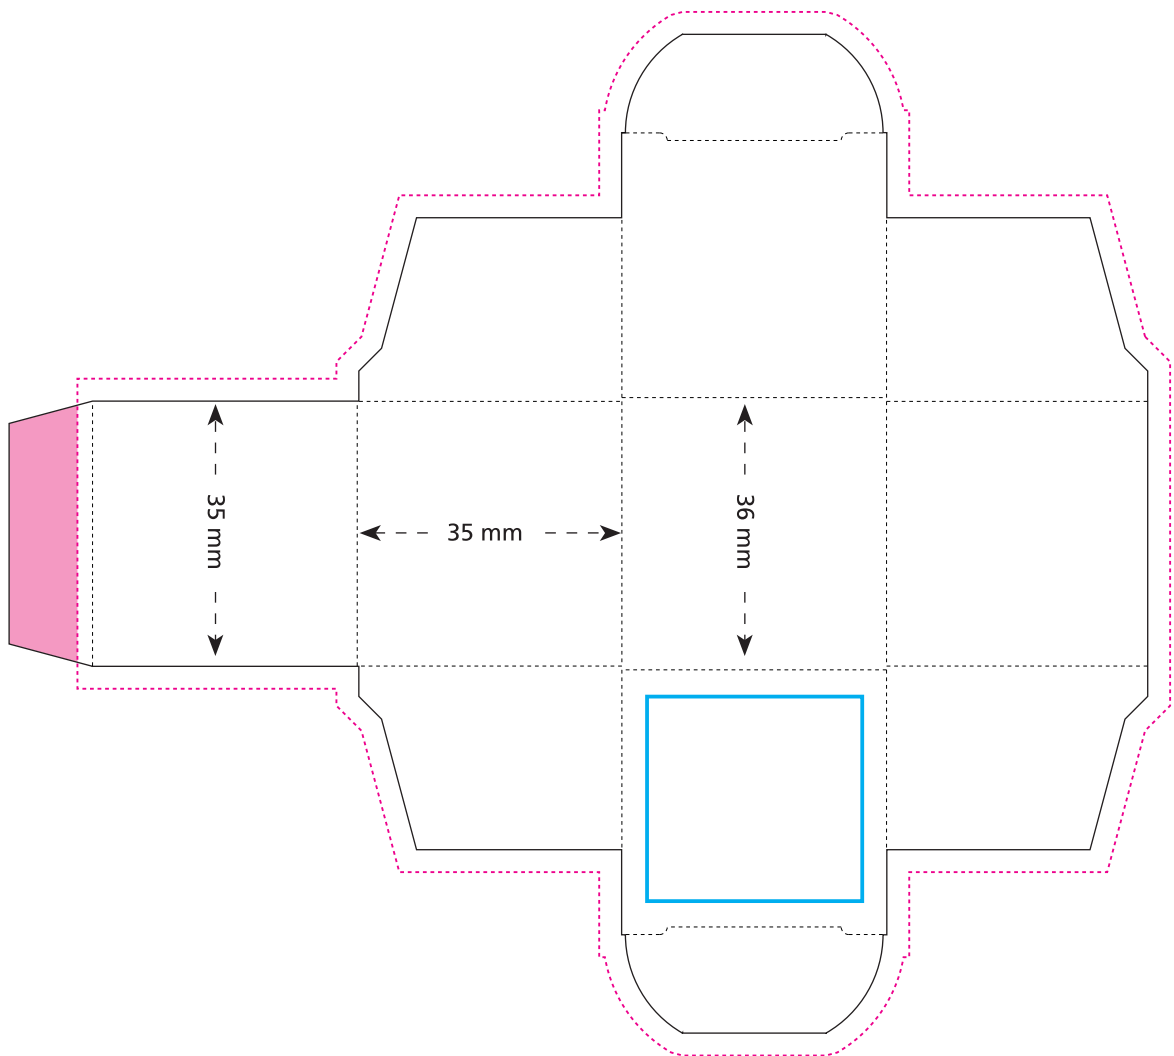

Mini-Promo-Würfel · Mini Promo Cube ·
Mini cube publicitaire
35,5 x 35,5 x 37 mm

-  Bedruckbare Fläche · printing surface · surface d'impression
-  Siegelnaht bedingt bedruckbar · sealing surface can be printed on under some circumstances · surface de fermeture peut être imprimée sous certaines conditions
-  Siegelnaht nicht bedruckbar · sealing surface can't be printed on · surface de fermeture ne peut pas être imprimée
-  Fläche wird durch die Siegelnaht verdeckt · surface is covered by the sealing seam · surface est couverte par un thermoscollage
-  Pflichttexte · mandatory text · textes obligatoires
-  Fläche nicht bedruckbar · surface can't be printed on · surface ne peut pas être imprimée
-  Beschnitt · bleed · découpe