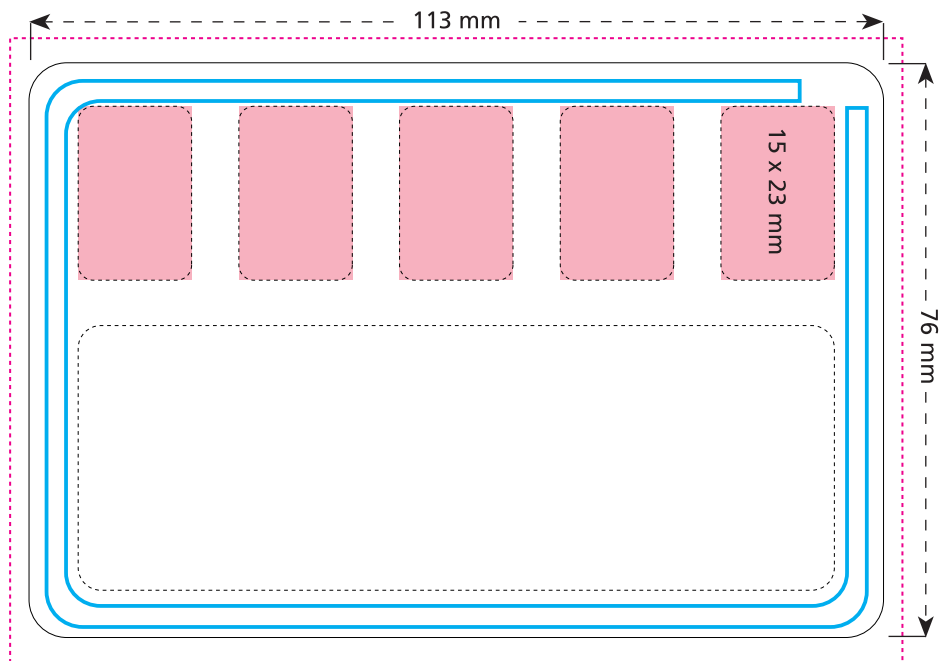

Smart Card  
76 x 113 mm

Erhöhung zur Stabilisierung  
der Smart Card

Ridge for stabilisation  
of the Smart Card

Surélévation pour la stabilité  
de la Smart Card

- Bedruckbare Fläche · printing surface · surface d'impression
- Siegelnaht bedingt bedruckbar · sealing surface can be printed on under some circumstances · surface de fermeture peut être imprimée sous certaines conditions
- Siegelnaht nicht bedruckbar · sealing surface can't be printed on · surface de fermeture ne peut pas être imprimée
- Fläche wird durch die Siegelnaht verdeckt · surface is covered by the sealing seam · surface est couverte par un thermoscellage
- Pflichttexte · mandatory text · textes obligatoires
- Fläche nicht bedruckbar · surface can't be printed on · surface ne peut pas être imprimée
- Beschnitt · bleed · découpe