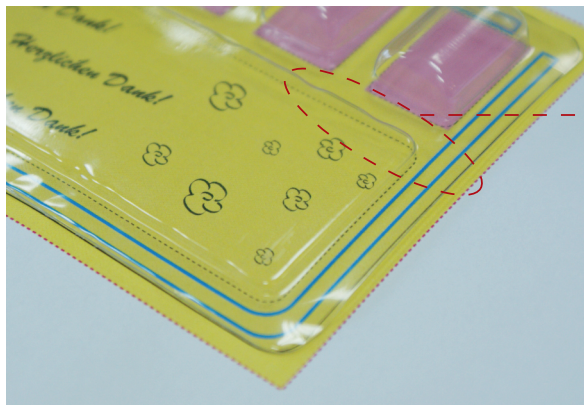

Smart Card  
76 x 113 mm

Erhöhung zur Stabilisierung  
der Smart Card

Ridge for stabilisation  
of the Smart Card

Surélévation pour la stabilité  
de la Smart Card

- Bedruckbare Fläche · printing surface · surface d'impression
- Siegelnaht bedingt bedruckbar · sealing surface can be printed on under some circumstances · surface de fermeture peut être imprimée sous certaines conditions
- Siegelnaht nicht bedruckbar · sealing surface can't be printed on · surface de fermeture ne peut pas être imprimée
- Fläche wird durch die Siegelnaht verdeckt · surface is covered by the sealing seam · surface est couverte par un thermoscellage
- Pflichttexte · mandatory text · textes obligatoires
- Fläche nicht bedruckbar · surface can't be printed on · surface ne peut pas être imprimée
- Beschnitt · bleed · découpe