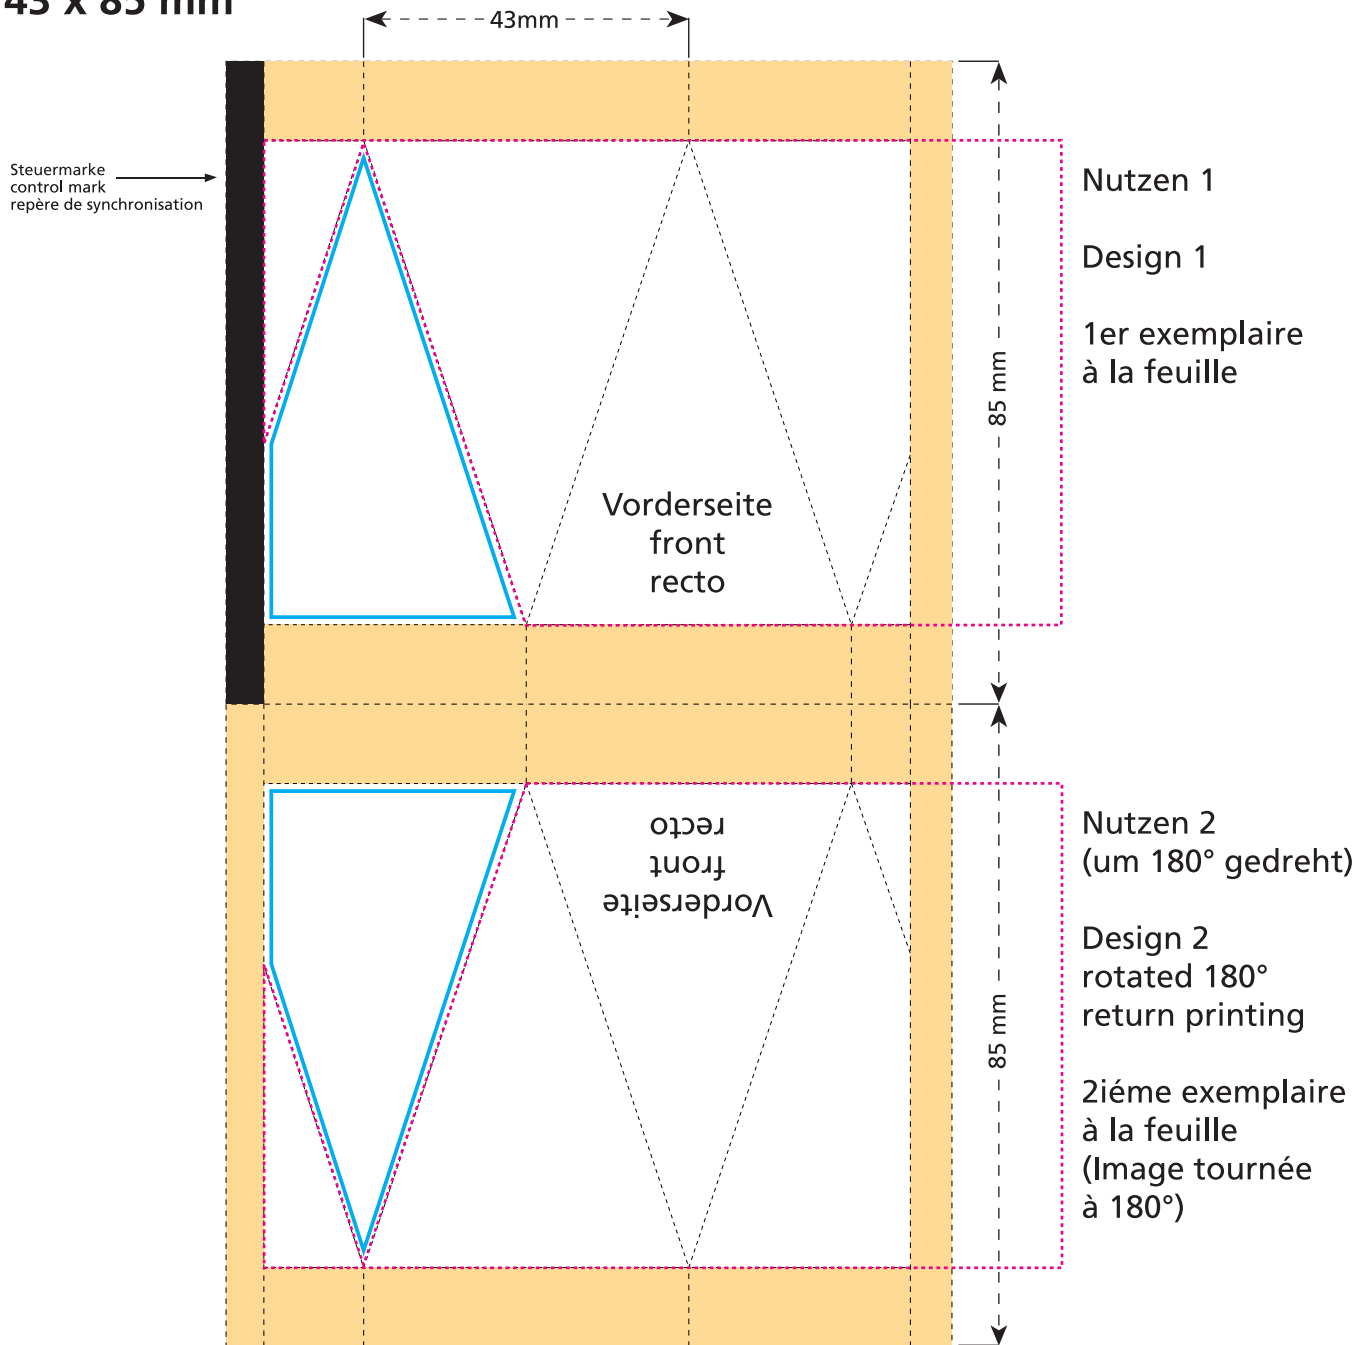

Promo-Spitz · Promo-Peak · Sachet berlingot  
43 x 85 mm

- Bedruckbare Fläche · printing surface · surface d'impression
- Siegelnaht bedingt bedruckbar · sealing surface can be printed on under some circumstances · surface de fermeture peut être imprimée sous certaines conditions
- Siegelnaht nicht bedruckbar · sealing surface can't be printed on · surface de fermeture ne peut pas être imprimée
- Fläche wird durch die Siegelnaht verdeckt · surface is covered by the sealing seam · surface est couverte par un thermoscellage
- Pflichttexte · mandatory text · textes obligatoires
- Fläche nicht bedruckbar · surface can't be printed on · surface ne peut pas être imprimée
- Beschnitt · bleed · découpe