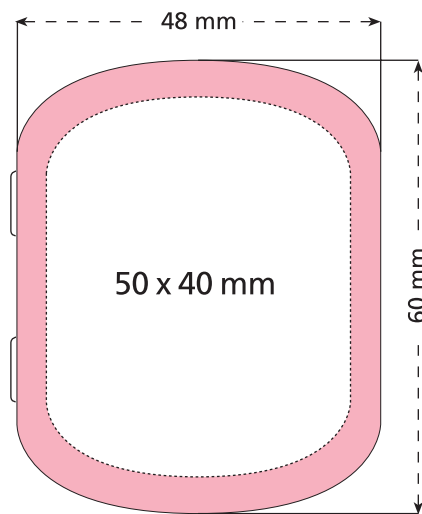

Dose · tin · boîte  
48 x 60 mm

- Bedruckbare Fläche · printing surface · surface d'impression
- Siegelnaht bedingt bedruckbar · sealing surface can be printed on under some circumstances · surface de fermeture peut être imprimée sous certaines conditions
- Siegelnaht nicht bedruckbar · sealing surface can't be printed on · surface de fermeture ne peut pas être imprimée
- Fläche wird durch die Siegelnaht verdeckt · surface is covered by the sealing seam · surface est couverte par un thermoscellage
- Pflichttexte · mandatory text · textes obligatoires
- Fläche nicht bedruckbar · surface can't be printed on · surface ne peut pas être imprimée
- Beschnitt · bleed · découpe