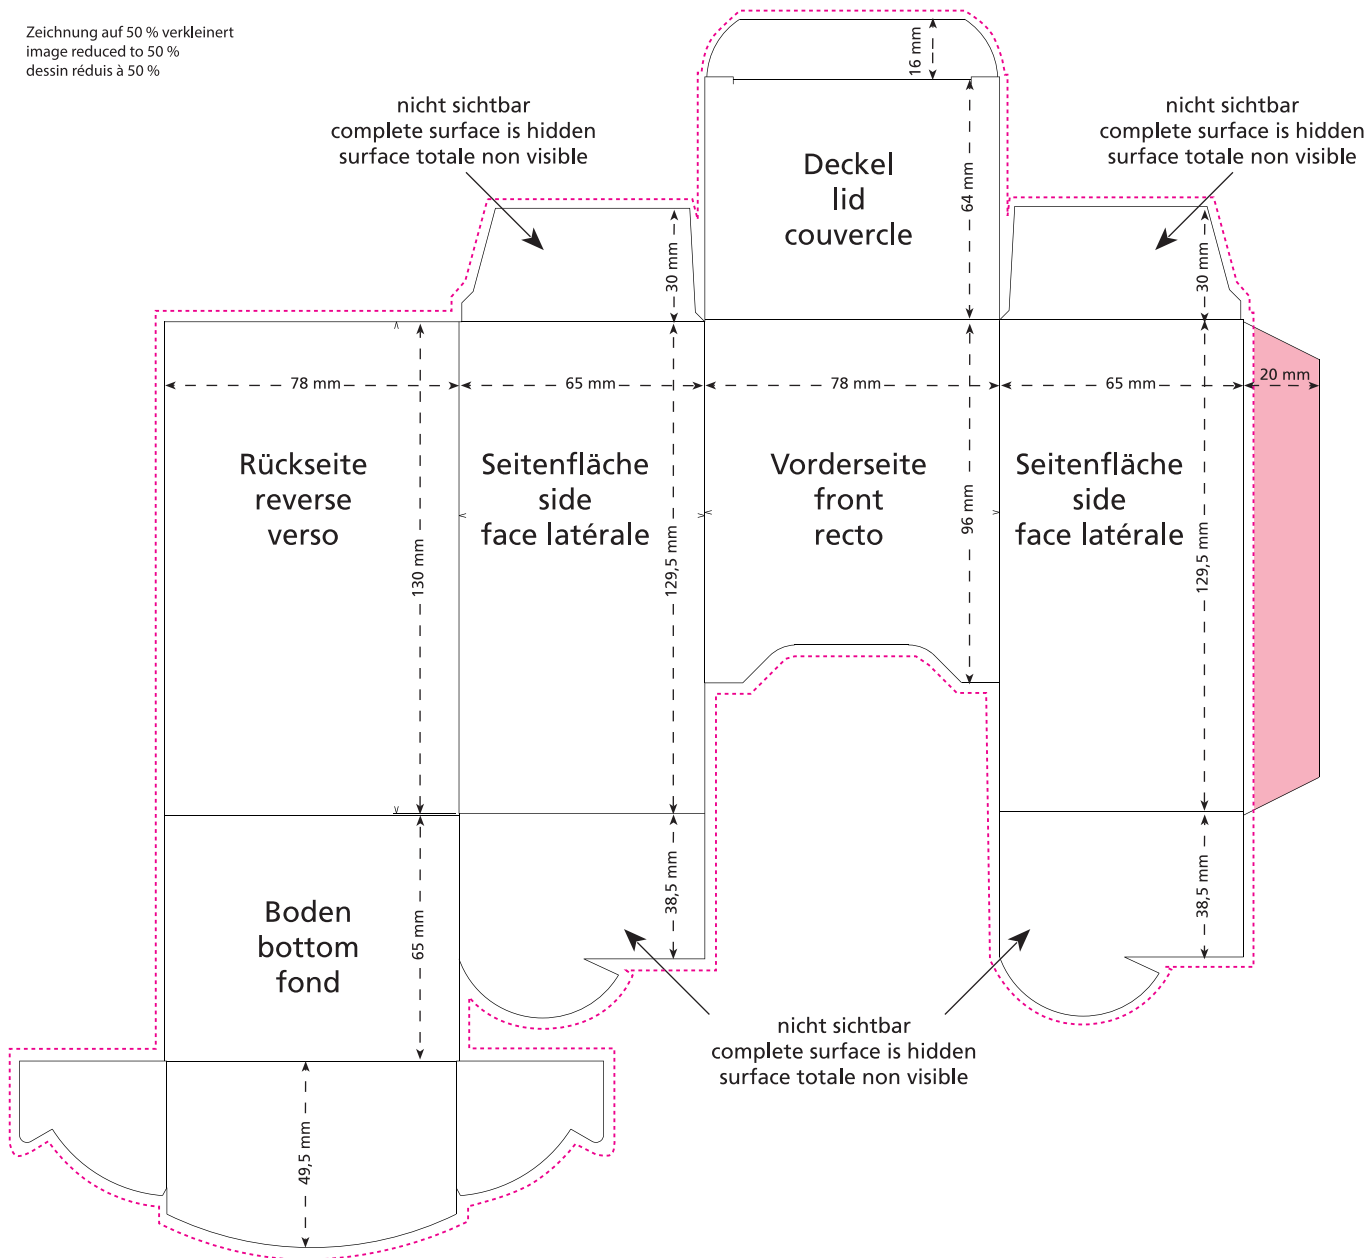

Promotion Display Box MINI 78 x 130 x 65 mm

Zeichnung auf 50 % verkleinert
image reduced to 50 %
dessin réduis à 50 %

- Bedruckbare Fläche · printing surface · surface d'impression
- Siegelnaht bedingt bedruckbar · sealing surface can be printed on under some circumstances · surface de fermeture peut être imprimée sous certaines conditions
- Siegelnaht nicht bedruckbar · sealing surface can't be printed on · surface de fermeture ne peut pas être imprimée
- Fläche wird durch die Siegelnaht verdeckt · surface is covered by the sealing seam · surface est couverte par un thermoscellage
- Pflichttexte · mandatory text · textes obligatoires
- Fläche nicht bedruckbar · surface can't be printed on · surface ne peut pas être imprimée
- Beschnitt · bleed · découpe